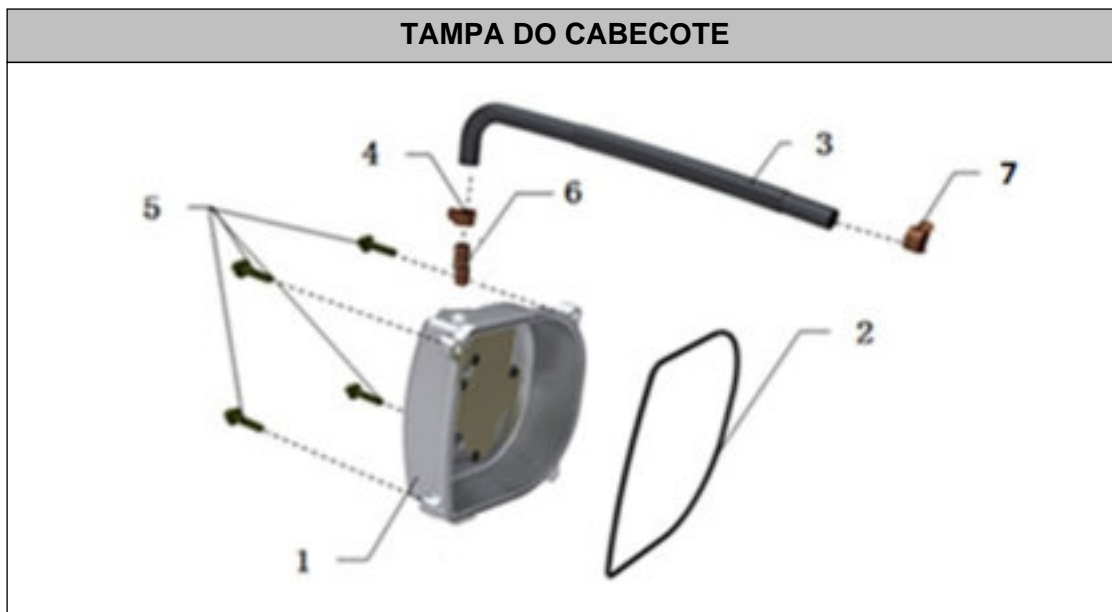

Referência	Código	Nome da peça	Validade da peça
1	10103-T41-000	TAMPA DO CABECOTE	TODOS
2	10125-T41-000	GUARNICAO TAMPA DO CABECOTE D=2.5	TODOS
3	10295-T41-000	TUBO DO RESPIRO	TODOS
4	01402-T41-00T	BRACADEIRA METALICA D=14 ZA	TODOS
5	01B06-K25-G5T	PARAF. SEXT. FLANG. M6X25 (T8) 5.8 ZO	TODOS
6	10126-T41-000	TUBO RESPIRO DO CABECOTE	TODOS
7	01412-T41-00T	BRACADEIRA METALICA D=16 ZA	TODOS