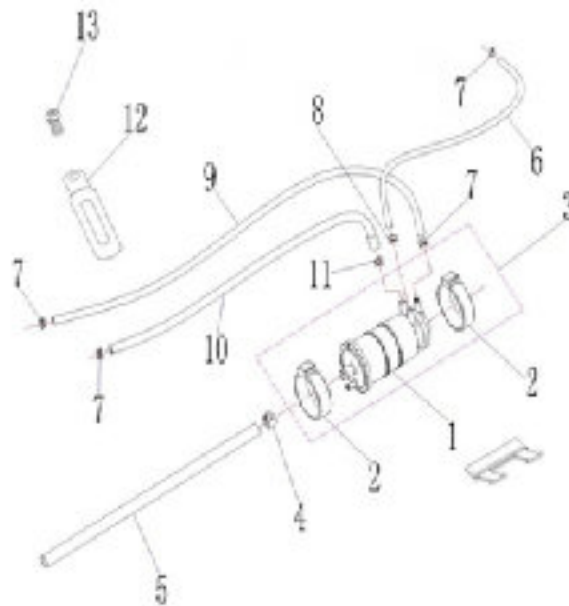

CANISTER

Referência	Código	Nome da peça	Validade da peça
1	10864-T41A-000	CANISTER	01/12/2016 à 31/12/9999 - Ano Modelo: 2016~
2	12231-T41A-000	CINTA DO CANISTER	01/12/2016 à 31/12/9999 - Ano Modelo: 2016~
3	10864-T41-000	CANISTER COMPLETO	01/12/2016 à 31/12/9999 - Ano Modelo: 2016~
4	01413-T41-00T	BRACADEIRA METALICA 14,5 ZA	01/12/2016 à 31/12/9999 - Ano Modelo: 2016~
5	12225-T41-000	MANGUEIRA DO CANISTER 9X14X250	01/12/2016 à 31/12/9999 - Ano Modelo: 2016~
6	12226-T41-000	MANGUEIRA DO CANISTER 4X8-370+6X10-20	01/12/2016 à 31/12/9999 - Ano Modelo: 2016~
7	01414-T41-00T	ABRACADEIRA METALICA 8 ZA	01/12/2016 à 31/12/9999 - Ano Modelo: 2016~
8	01415-T41-00T	ABRACADEIRA METALICA 9,5 ZA	01/12/2016 à 31/12/9999 - Ano Modelo: 2016~
9	12227-T41-000	MANGUEIRA DO CANISTER 4X8X510	01/12/2016 à 31/12/9999 - Ano Modelo: 2016~
10	12228-T41-000	MANGUEIRA DO CANISTER 4X8-490+7X11-20	01/12/2016 à 31/12/9999 - Ano Modelo: 2016~
11	01416-T41-00T	ABRACADEIRA METALICA 10 ZA	01/12/2016 à 31/12/9999 - Ano Modelo: 2016~
12	01408-T41-00T	BRACADEIRA	16/06/2014 à 31/12/9999 - Ano Modelo: 2016~
13	01T05-010-G5T	PARAF. PHILIPS CAB. PAN. (C/ARRUELA) M5X10 (T2) 5,8 ZO	01/12/2016 à 31/12/9999 - Ano Modelo: 2016~