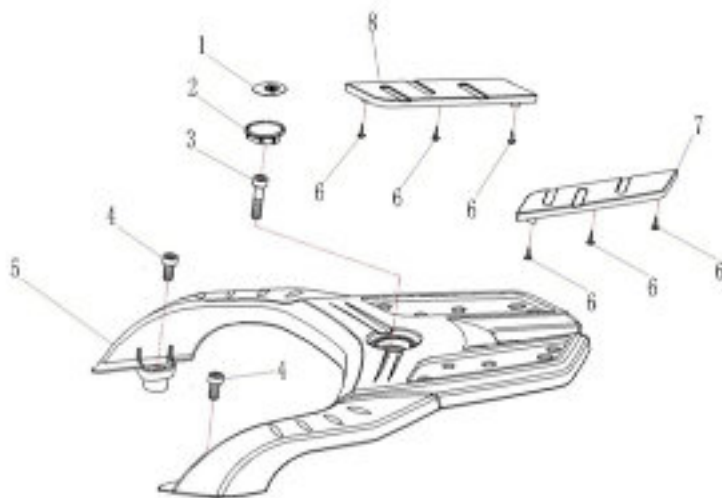

BAGAGEIRO

Referência	Código	Nome da peça	Validade da peça
1	51507-A21A-001	EMBLEMA TRASEIRO DAFRA CITYCOM	TODOS
2	02602-T41-00T	CAPA PARAFUSO DO BAGAGEIRO	TODOS
3	01C08-035-B5T	PARAF. ALLEN CILIND. M8X35 (T6) 8.8 ZO	TODOS
4	01C08-016-B5T	PARAF. ALLEN CILIND. M8X16 (T6) 8.8 ZO	TODOS
5	51203-T41-000	BAGAGEIRO	TODOS
6	01Q04-012-E5T	PARAF. PHILIPS LENT. ST4,2X12 (T2) 4.8 ZO	TODOS
7	51219-T41-000	TAMPA DO BAGAGEIRO LE	TODOS
8	51220-T41-000	TAMPA DO BAGAGEIRO LD	TODOS