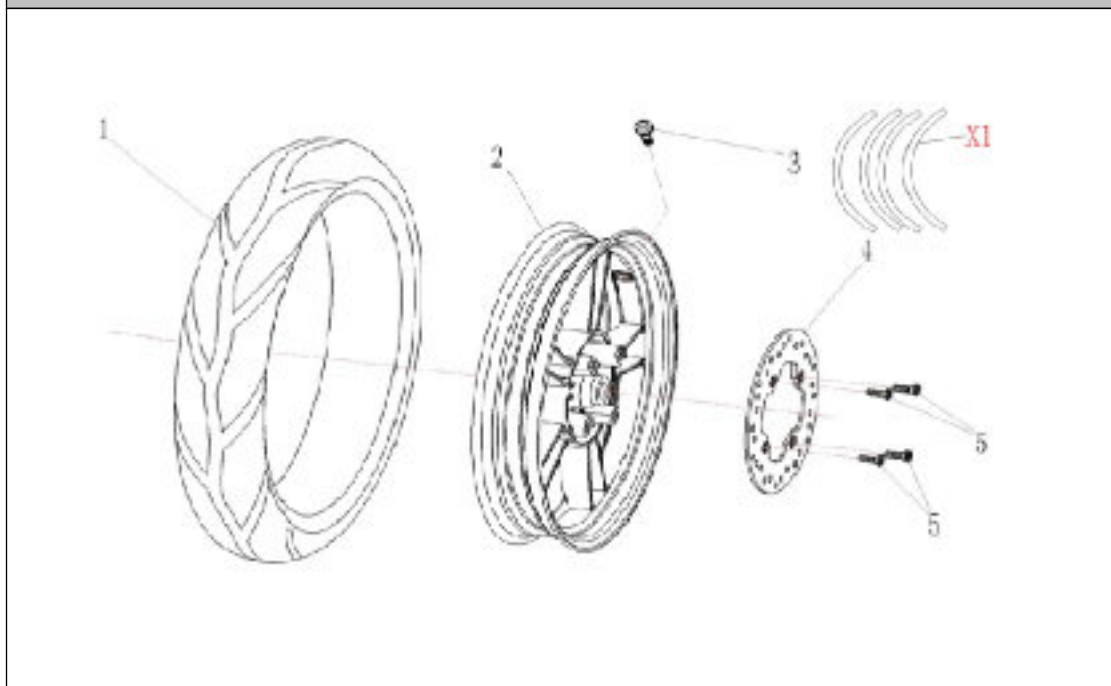

RODA TRASEIRA

Referência	Código	Nome da peça	Validade da peça
	81194-G40-001	ADESIVO DA RODA TRASEIRA 4,5X1600MM	TODOS
2	90203-T41-000	RODA TRASEIRA	TODOS
3	9604460000BIN	VALVULA DA RODA	TODOS
4	60603-T41-000	DISCO FREIO TRASEIRO	06/06/2014 à 09/06/2015 - Ano Modelo: 2015~2016
4	60603-T41-001	DISCO FREIO TRASEIRO	10/06/2015 à 31/12/9999 - Ano Modelo: 2016~
5	01D08-020-B5T	PARAF. ALLEN ABAUL. M8X20 (T6) 8.8 ZO	TODOS