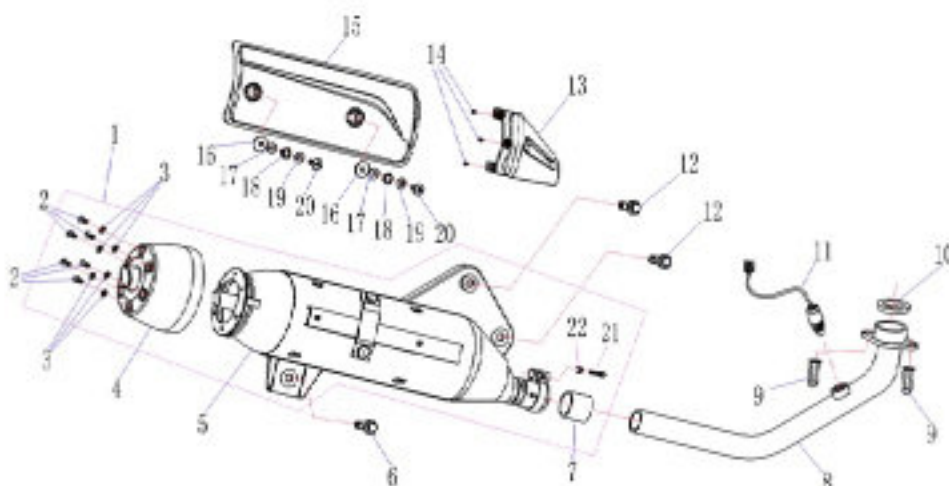

SISTEMA DE EXAUSTAO

Referência	Código	Nome da peça	Validade da peça
1	10606-T41A-000	SILENCIOSO	TODOS
2	01D06-012-G0T	PARAF. PHILLIPS PAN. M6X12 5.8	TODOS
3	02B06-009-40T	ARRUELA DE PRESSAO 6,1X9,3X4	TODOS
4	10614-T41A-000	PROTETOR TRASEIRO DO SILENCIOSO	TODOS
6	01B10-055-H5T	PARAF. SEXT. FLANG. M10X55X1,25 (T14) 9.8 ZO	TODOS
7	10639-T41A-000	GUARNICAO DO SILENCIOSO	TODOS
8	10637-T41-000	TUBO DO ESCAPAMENTO	06/06/2014 à 09/06/2015 - Ano Modelo: 2015-2016
9	03M08-012-B4T	PORCA CEGA SEXT. FLANG. M8 (T12) 8.8 CR	TODOS
10	10663-T41A-000	JUNTA DO ESCAPAMENTO	TODOS
11	31107-T41-100	SENSOR DE OXIGENIO	TODOS
12	01B10-K75-H5T	PARAF. SEXT. FLANG. M10X75X1,25 (T14) 9.8 ZO	TODOS
13	10610-T41-000	PROTETOR DIANTEIRO DO SILENCIOSO	TODOS
14	01Q03-012-05T	PARAF. PHILIPS LENT. ST3,5X12 (T2) ZO	TODOS
15	10625-T41-000	PROTETOR DO SILENCIOSO	06/06/2014 à 09/06/2015 - Ano Modelo: 2015-2016
16	02N05-024-10T	ARRUELA DE PAPEL 24X5,5X1	TODOS
17	02G06-018-15T	ARRUELA LISA 6,6X18X1,6 ZO	TODOS
18	00804-T41-000	COXIM DO PROTETOR DO ESCAPAMENTO	TODOS
19	02G06-018-45T	ARRUELA ESPACADORA 6,2X9X18X4,2 ZO	TODOS
20	01Q06-016-G4T	PARAF. PHILIPS LENT. M6X16 (T2) 5.8 CR	TODOS
21	01A08-055-B2T	PARAF. SEXT. M8X55 (T14) 8.8 ZP	TODOS
22	01814-T41-00T	BUCHA ESPACADORA 12,2X8,5X9	TODOS