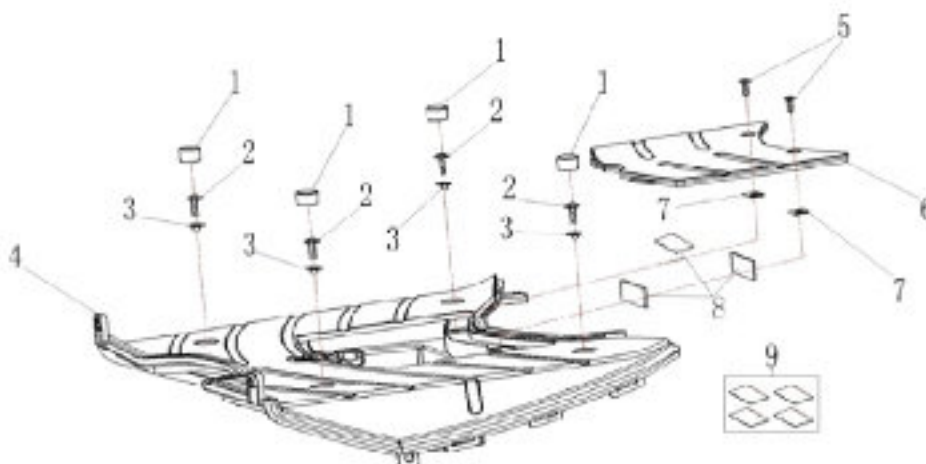

ASSOALHO

Referência	Código	Nome da peça	Validade da peça
1	02601-T41-00T	CAPA PARAFUSO DO ASSOALHO	TODOS
2	01B06-016-G5T	PARAF. SEXT. FLANG. M6X16 (T8) 5.8 ZO	TODOS
3	01810-T41-00T	BUCHA METALICA 6,2X8,5X18X5,7 ZO	TODOS
4	50319-T41-000	ASSOALHO	TODOS
5	01105-016-G2T	PARAF. TORX ABAUL. M5X16 (T25) 5.8 ZP	TODOS
6	51303-T41-000	TAMPA DA CAIXA DA BATERIA	TODOS
7	03O05-000-05T	PORCA MOLA M5 ZO	TODOS
8	30807-T41-001	AMORTIZADOR DA BATERIA 3MM	TODOS
9	30808-T41-001	AMORTIZADOR DA BATERIA 5MM	TODOS