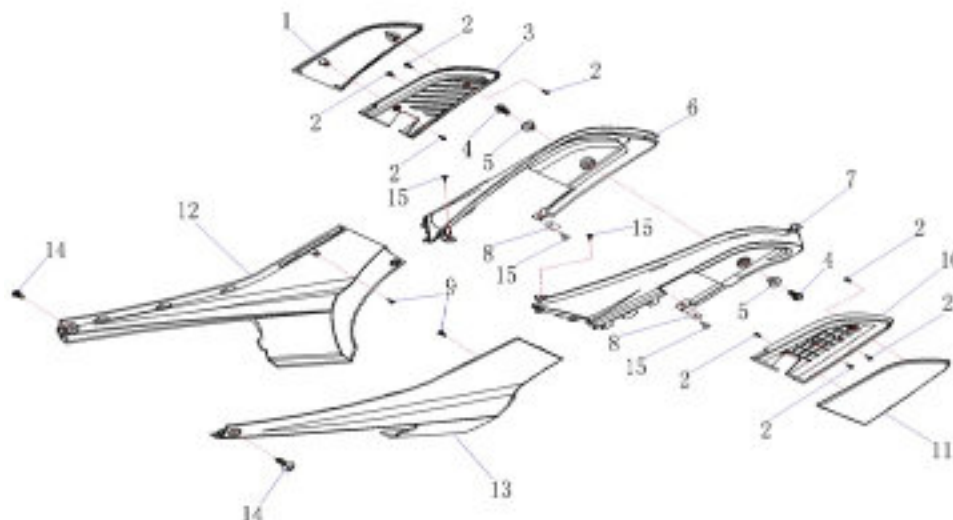

CARENAGENS DA PEDALEIRA DO PASSAGEIRO

Referência	Código	Nome da peça	Validade da peça
	50814-T41-0A0	CARENAGEM PEDALEIRA PASSAGEIRO LD PRETA BRILHANTE	02/04/2015 à 31/12/9999 - Ano Modelo: 2016~
	50813-T41-0A0	CARENAGEM PEDALEIRA PASSAGEIRO LE PRETA BRILHANTE	02/04/2015 à 31/12/9999 - Ano Modelo: 2016~
1	50814-T41-0F0	CARENAGEM PEDALEIRA PASSAGEIRO LD BRANCA	TODOS
1	50814-T41-0D0	CARENAGEM PEDALEIRA PASSAGEIRO LD PRATA	06/06/2014 à 01/04/2015 - Ano Modelo: 2015
2	01Q03-012-05T	PARAF. PHILIPS LENT. ST3,5X12 (T2) ZO	TODOS
3	50812-T41-000	PEDALEIRA DO PASSAGEIRO LD	TODOS
4	01B06-012-G5T	PARAF. SEXT. FLANG. M6X12 (T8) 5.8 ZO	TODOS
5	01806-T41-00T	BUCHA METALICA 6,2X8,5X12,8X2,8 ZO	TODOS
6	50304-T41-000	CARENAGEM LATERAL TRASEIRA LD	TODOS
7	50303-T41-000	CARENAGEM LATERAL TRASEIRA LE	TODOS
8	03O04-000-05T	PORCA MOLA M4 ZO	TODOS
9	01Q04-012-E5T	PARAF. PHILIPS LENT. ST4,2X12 (T2) 4.8 ZO	TODOS
10	50811-T41-000	PEDALEIRA DO PASSAGEIRO LE	TODOS
11	50813-T41-0F0	CARENAGEM PEDALEIRA PASSAGEIRO LE BRANCA	TODOS
11	50813-T41-0D0	CARENAGEM PEDALEIRA PASSAGEIRO LE PRATA	06/06/2014 à 01/04/2015 - Ano Modelo: 2015
12	50354-T41-000	CARENAGEM LATERAL INFERIOR LD	TODOS
13	50353-T41-000	CARENAGEM LATERAL INFERIOR LE	TODOS
14	01105-016-G2T	PARAF. TORX ABAUL. M5X16 (T25) 5.8 ZP	TODOS
15	01Q04-016-E5T	PARAF. PHILIPS LENT. ST4,2X16 (T2) 4.8 ZO	TODOS