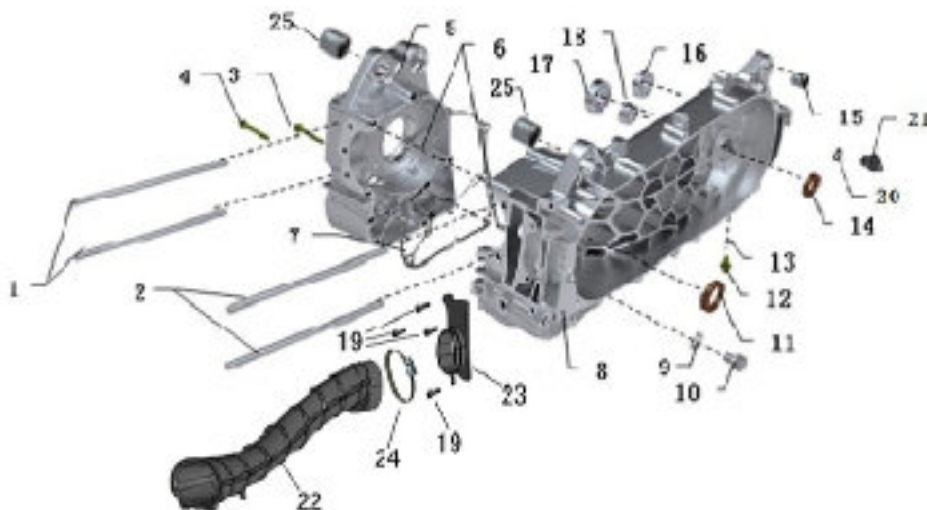

CARCACA DO MOTOR

Referência	Código	Nome da peça	Validade da peça
1	01M08-198-B5T	PARAF. PRISION. M8X198 8.8 ZO	TODOS
2	01M08-205-B5T	PARAF. PRISION. M8X205 8.8 ZO	TODOS
3	01B06-K55-G5T	PARAF. SEXT. FLANG. M6X55 (T8) 5.8 ZO	TODOS
4	01B06-065-G5T	PARAF. SEXT. FLANG. M6X65 (T8) 5.8 ZO	TODOS
5	12006-T41-000	CARCACA DO MOTOR LD	TODOS
6	10251-T41-000	PINO GUIA 8X14	TODOS
7	10379-T41A-000	JUNTA DA CARCACA DO MOTOR	TODOS
9	02112-020-20T	ARRUELA DE ALUMINIO 20X12,5X2	TODOS
10	01B12-016-I5T	PARAF. SEXT. FLANG. M12X16 (T17) 10.8 ZO	TODOS
11	02P25-037-70T	RETENTOR DO OLEO 25X37X7 (KOK)	TODOS
12	01B08-012-B5T	PARAF. SEXT. FLANG. M8X12 (T10) 8.8 ZO	TODOS
13	02108-016-10T	ARRUELA DE ALUMINIO 8,5X16X1,1	TODOS
14	02P22-035-60T	RETENTOR DO OLEO 22X35X6 (KOK)	TODOS
15	20342-T41-000	BUCHA DA CARCACA DO MOTOR 8X20X18	TODOS
16	20176-T41-001	ROLAMENTO DE ESFERA RADIAL 6004	TODOS
17	20160-T41-001	ROLAMENTO DE ESFERA RADIAL 62/22	TODOS
18	20628-T41-001	ROLAMENTO DE ESFERA RADIAL 6202	TODOS
19	01C06-020-G5T	PARAF. ALLEN CILIND. M6X20 (T5) 5.8 ZO	TODOS
20	02O02-014-00T	ANEL DE VEDACAO 14X2,4	TODOS
21	11137-T41-000	BUJAO DE INSPECAO OLEO DA TRANSMISSAO	TODOS
22	DUTO DE AR TAMPADO DO MOTOR LE (CVT)	TODOS	
23	12118-T41-000	BASE DUTO DE AR TAMPADO DO MOTOR LE (CVT)	TODOS
24	01409-T41-00T	BRACADEIRA METALICA 27-51	TODOS
25	01817-T41-00T	BUCHA DO MOTOR	TODOS