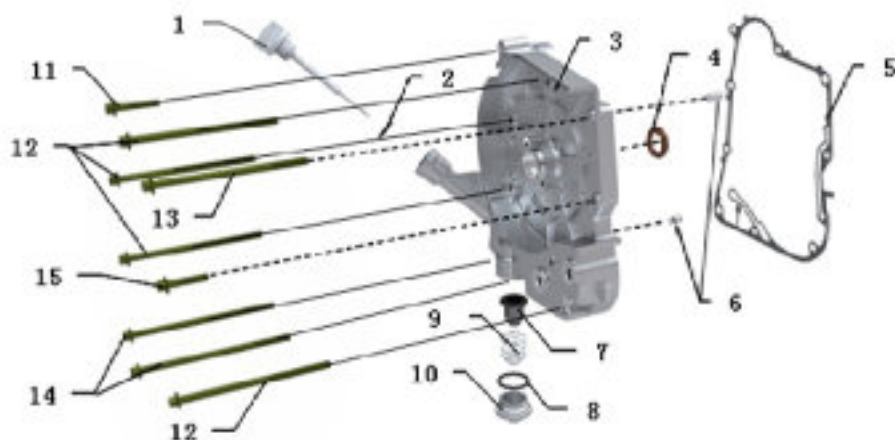

TAMPA DO GERADOR

Referência	Código	Nome da peça	Validade da peça
1	10391-T41A-000	MEDIDOR NIVEL DO OLEO	TODOS
2	02O03-018-00T	ANEL DE VEDACAO 18X3	TODOS
3	30717-T41-000	TAMPA DO GERADOR	TODOS
4	02P19-030-50T	RETENTOR DO OLEO 19,8X30X5	TODOS
5	30719-T41A-000	JUNTA DA TAMPA DO GERADOR	TODOS
6	10251-T41-000	PINO GUIA 8X14	TODOS
7	11161-T41-000	TELA DO FILTRO DO OLEO	TODOS
8	02O03-030-00T	ANEL DE VEDACAO 30,8X3,2	TODOS
9	51741-T41-000	MOLA DO FILTRO DE TELA	TODOS
10	51737-T41-000	TAMPA DO FILTRO DE TELA DO MOTOR	TODOS
11	01B06-K30-G5T	PARAF. SEXT. FLANG. M6X30 (T8) 5.8 ZO	TODOS
12	01B06-115-G5T	PARAF. SEXT. FLANG. M6X115 (T8) 5.8 ZO	TODOS
13	01B06-120-G5T	PARAF. SEXT. FLANG. M6X120 (T8) 5.8 ZO	TODOS
14	01B06-127-G5T	PARAF. SEXT. FLANG. M6X127 (T8) 5.8 ZO	TODOS
15	01B06-K35-G5T	PARAF. SEXT. FLANG. M6X35 (T8) 5.8 ZO	TODOS