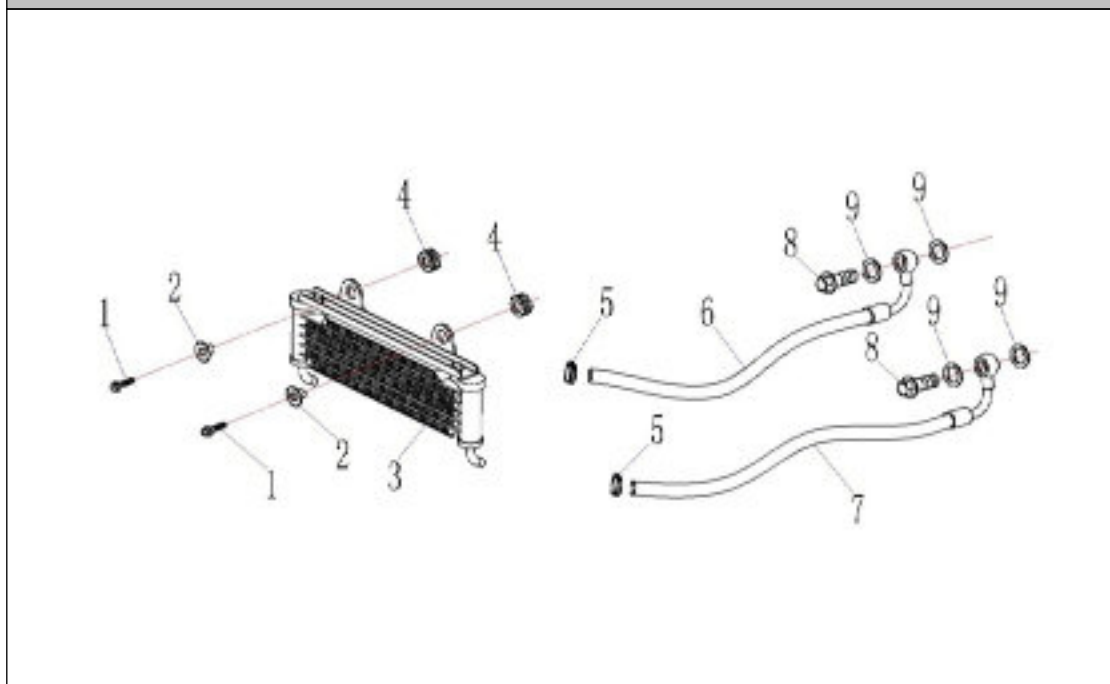

RADIADOR DE OLEO

Referência	Código	Nome da peça	Validade da peça
1	01B06-020-G5T	PARAF. SEXT. FLANG. M6X20 (T8) 5.8 ZO	TODOS
2	01802-T41-03T	BUCHA METALICA 6,5X9X20X10 ZA	TODOS
3	11297-T41-000	RADIADOR DE OLEO	TODOS
4	00803-T41-000	COXIM DO RADIADOR DE OLEO 10X20X8.5	TODOS
5	01407-T41-00T	BRACADEIRA METALICA 10-16	TODOS
6	12102-T41-000	TUBO DO RADIADOR DE OLEO A L=650	TODOS
7	12101-T41-000	TUBO DO RADIADOR DE OLEO B L=500	TODOS
8	01Y12-030-I5T	PARAF. ESP. M12X30X1,25 (T12) 10.8 ZO	TODOS
9	02112-020-17T	ARRUELA DE ALUMINIO 20X12X1.2	TODOS