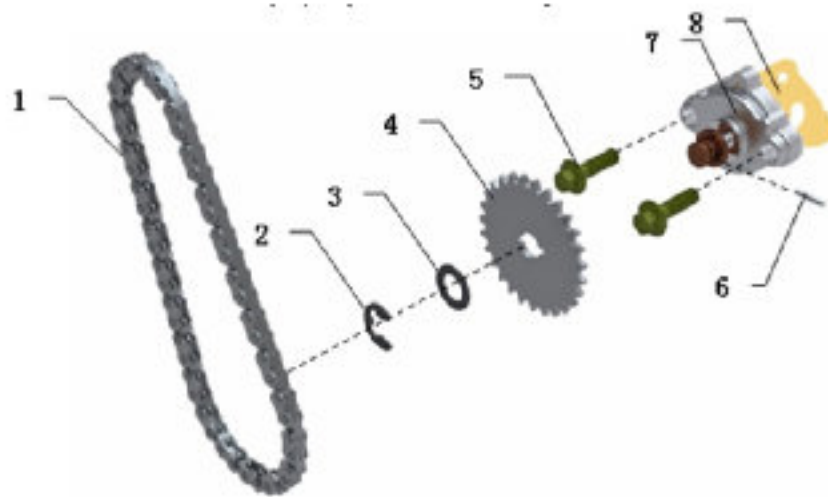

ARVORE DE COMANDO			
Referência	Código	Nome da peça	Validade da peça
1	10123-T41-000	TRAVA DA VALVULA	TODOS
2	10165-T41-000	PRATO DA VALVULA	TODOS
3	10153-T41-000	MOLA DE VALVULA	TODOS
4	02P01-T41-00T	RETENTOR DO OLEO HASTE DA VALVULA M017 (KOK)	TODOS
5	10170-T41-000	ASSENTO DA MOLA DA VALVULA	TODOS
6	10159-T41-000	VALVULA DE ESCAPE	TODOS
7	10157-T41-000	VALVULA DE ADMISSAO	TODOS
8	10575-T41-000	EIXO DO BALANCIM ADMISSAO L=57.5MM	TODOS
9	10577-T41-000	EIXO DO BALANCIM ESCAPE L=58.5MM	TODOS
10	10525-T41-000	BALANCIM DE VALVULAS	TODOS
11	01Y02-T41-00T	PARAF. DE AJUSTE DAS VALVULAS	TODOS
12	03N01-T41-00T	PORCA DE AJUSTE DAS VALVULAS	TODOS
13	10135-T41-000	DESCOMPRESSOR	TODOS
14	10179-T41-000	ARVORE DE COMANDO COMPLETA	TODOS

BAGAGEIRO

Referência	Código	Nome da peça	Validade da peça
1	51507-A21A-001	EMBLEMA TRASEIRO DAFRA CITYCOM	TODOS
2	02602-T41-00T	CAPA PARAFUSO DO BAGAGEIRO	TODOS
3	01C08-035-B5T	PARAF. ALLEN CILIND. M8X35 (T6) 8.8 ZO	TODOS
4	01C08-016-B5T	PARAF. ALLEN CILIND. M8X16 (T6) 8.8 ZO	TODOS
5	51203-T41-000	BAGAGEIRO	TODOS
6	01Q04-012-E5T	PARAF. PHILIPS LENT. ST4,2X12 (T2) 4.8 ZO	TODOS
7	51219-T41-000	TAMPA DO BAGAGEIRO LE	TODOS
8	51220-T41-000	TAMPA DO BAGAGEIRO LD	TODOS

BOMBA DE OLEO

Referência	Código	Nome da peça	Validade da peça
1	11160-T41-000	CORRENTE DA BOMBA DE OLEO (50 PINOS)	TODOS
2	11127-T41-000	ANEL TRAVA 8MM	TODOS
3	02A10-016-10T	ARRUELA LISA 10,2X16X1 ZP	TODOS
4	11103-T41-000	ENGRENAGEM MOVIDA BOMBA DO OLEO 27D	TODOS
5	01B06-K25-G5T	PARAF. SEXT. FLANG. M6X25 (T8) 5.8 ZO	TODOS
6	11907-T41-000	PINO 2,5X13,5	TODOS
7	11101-T41-000	BOMBA DO OLEO COMPLETA	TODOS
8	11102-T41-000	JUNTA DA BOMBA DE OLEO	TODOS