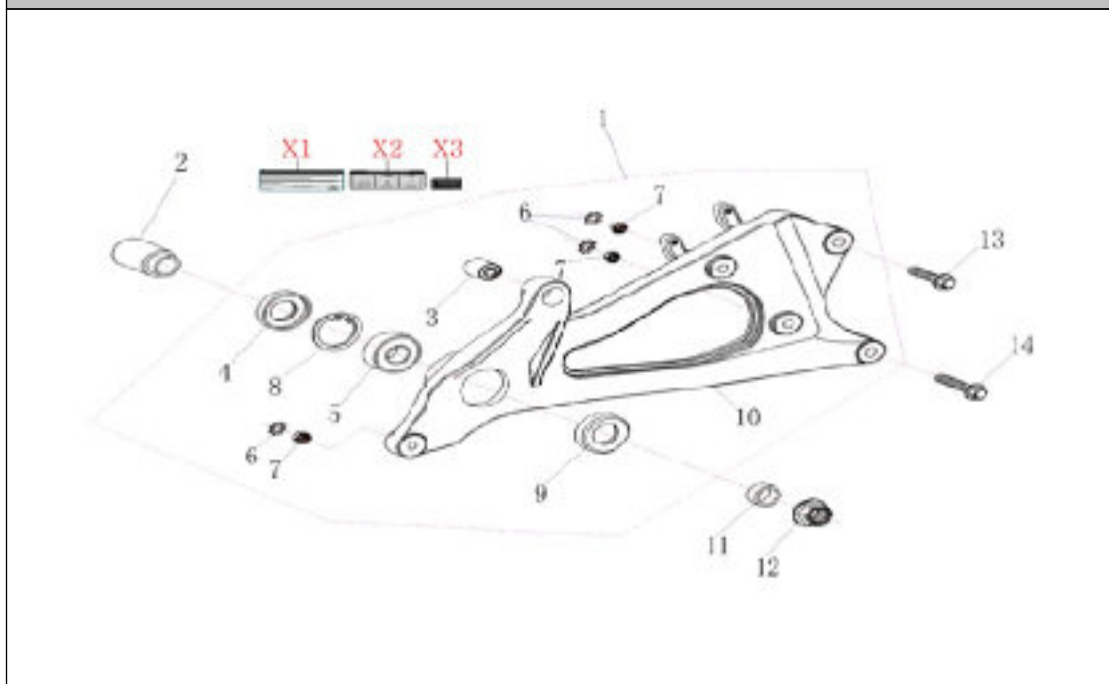

BALANCA TRASEIRA

Referência	Código	Nome da peça	Validade da peça
2	90458-T41-000	ESPACADOR DA BALANCA LD 17,5X25X31X48 ZO	TODOS
3	40811-T41-000	BUCHA BALANCA TRASEIRA 8X20X21	TODOS
4	02P25-047-70T	RETENTOR DO OLEO 25X47X7 (TWFD)	TODOS
5	90471-T41A-000	ROLAMENTO DE ESFERA RADIAL 6303	TODOS
6	02D11-022-00T	ARRUELA TRAVA 11X22X0,8 ZO	TODOS
7	03B10-017-H5T	PORCA SEXT. PARLOCK M10X1,25 (T17) 9.8 ZO	TODOS
8	02303-T41-00T	ANEL ELASTICO 50X1.5	TODOS
9	02P25-040-50T	RETENTOR DO OLEO 25X40X5 (WRD)	TODOS
10	90403-T41-000	BALANCA TRASEIRA	TODOS
11	90208-T41A-000	ESPACADOR RODA TRASEIRA LD 25X17X10	TODOS
12	03B16-024-05T	PORCA SEXT. PARLOCK M16X1,5 (T24) ZO	TODOS
13	01B08-040-B5T	PARAF. SEXT. FLANG. M8X40 (T10) 8.8 ZO	TODOS
14	01B08-060-B5T	PARAF. SEXT. FLANG. M8X60 (T10) 8.8 ZO	TODOS