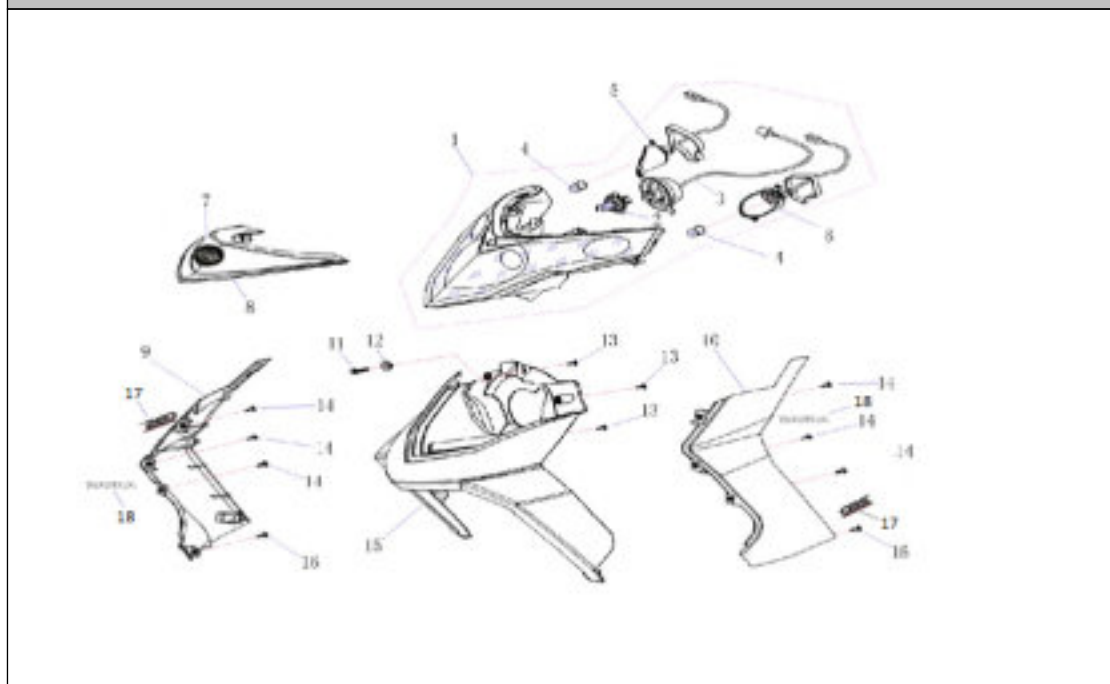

CARENAGEM DIANTEIRA E FAROL

Referência	Código	Nome da peça	Validade da peça
1	30101-T41-000	FAROL COMPLETO	TODOS
2	30133-T41A-000	LAMPADA DO FAROL 12V 35/35W- HS1-12636	TODOS
3	30198-T41A-000	SOQUETE DO FAROL	TODOS
4	30113-T41A-000	LAMPADA SINALIZADOR 12V 10W, PHILIPS	TODOS
5	30138-T41A-000	CARCACA SINALIZADOR DIANTEIRO LD	TODOS
6	30137-T41A-000	CARCACA SINALIZADOR DIANTEIRO LE	TODOS
7	51505-T42-001	EMBLEMA FRONTAL DAFRA	TODOS
8	50409-T41-001	CARENAGEM FRONTAL COM EMBLEMA	TODOS
9	50404-T41-0F0	CARENAGEM FRONTAL LD BRANCA	TODOS
9	50404-T41-0D0	CARENAGEM FRONTAL LD PRATA	06/06/2014 à 01/04/2015 - Ano Modelo: 2015
9	50404-T41-0A0	CARENAGEM FRONTAL LD PRETA BRILHANTE	02/04/2015 à 31/12/9999 - Ano Modelo: 2016~
10	50403-T41-0F0	CARENAGEM FRONTAL LE BRANCA	TODOS
10	50403-T41-0D0	CARENAGEM FRONTAL LE PRATA	06/06/2014 à 01/04/2015 - Ano Modelo: 2015
10	50403-T41-0A0	CARENAGEM FRONTAL LE PRETA BRILHANTE	02/04/2015 à 31/12/9999 - Ano Modelo: 2016~
11	01B06-020-G5T	PARAF. SEXT. FLANG. M6X20 (T8) 5.8 ZO	TODOS
12	01804-T41-00T	BUCHA METALICA 6.5X8X18X9.5 ZO	TODOS
13	01Q04-016-E5T	PARAF. PHILIPS LENT. ST4,2X16 (T2) 4.8 ZO	TODOS
14	01Q04-012-E5T	PARAF. PHILIPS LENT. ST4,2X12 (T2) 4.8 ZO	TODOS
15	50465-T41-0F0	CARENAGEM DO FAROL BRANCA	TODOS
15	50465-T41-0D0	CARENAGEM DO FAROL PRATA	06/06/2014 à 01/04/2015 - Ano Modelo: 2015
15	50465-T41-0A0	CARENAGEM DO FAROL PRETA BRILHANTE	02/04/2015 à 31/12/9999 - Ano Modelo: 2016~
16	01Q03-012-05T	PARAF. PHILIPS LENT. ST3,5X12 (T2) ZO	TODOS
17	51549-T41-001	EMBLEMA CBS (LETRA PRETA - FUNDO TRANSPARENTE)	TODOS
17	51549-T41-101	EMBLEMA CBS (LETRA CINZA - FUNDO PRETO)	TODOS
18	51523-N1C-001	LOGO DAFRA - RESINADO	TODOS