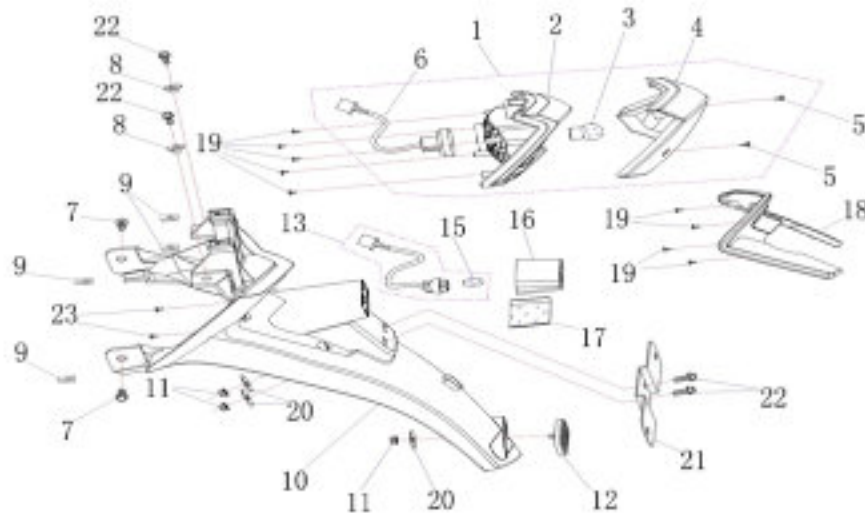

PARALAMA TRASEIRO E LANTERNA TRASEIRA

Referência	Código	Nome da peça	Validade da peça
1	30103-T41-000	LANTERNA TRASEIRA COMPLETA	TODOS
2	30188-T41A-000	CARCACA DA LANTERNA TRASEIRA	TODOS
3	31531-T41A-000	LAMPADA DA LANTERNA TRASEIRA 12V 21/5W	TODOS
4	31527-T41A-000	LENTE LANTERNA TRASEIRA	TODOS
5	01P03-010-05T	PARAF. PHILIPS CAB. PAN. ST3,5X10 (T2) ZO	TODOS
7	01B06-012-G5T	PARAF. SEXT. FLANG. M6X12 (T8) 5.8 ZO	TODOS
8	01807-T41-00T	BUCHA METALICA 6.2X8.5X16X4 ZO	TODOS
9	03O04-000-05T	PORCA MOLA M4 ZO	TODOS
10	50211-T41-000	PARALAMA TRASEIRO	TODOS
11	03E06-010-G5T	PORCA SEXT. FLANG. RANHURADA M6 (T10) 5.8 ZO	TODOS
12	30150-T41-000	REFLETOR SINALIZADOR TRASEIRO	06/06/2014 à 09/06/2015 - Ano Modelo: 2015~2016
13	31542-T41-000	SOQUETE COMPLETO DA LAMPADA DA PLACA	TODOS
15	31308-T41A-000	LAMPADA DA PLACA DE LICENCA 12V 5W	TODOS
16	50227-T41-000	LANTERNA DA PLACA DE LICENCA	TODOS
17	50228-T41-000	LENTE DA LANTERNA DA PLACA DE LICENCA	TODOS
18	50247-T41-0F0	ACABAMENTO DO PARALAMA TRASEIRO BRANCO	TODOS
18	50247-T41-0D0	ACABAMENTO DO PARALAMA TRASEIRO PRATA	06/06/2014 à 01/04/2015 - Ano Modelo: 2015
18	50247-T41-0A0	ACABAMENTO DO PARALAMA TRASEIRO PRETO BRILHANTE	02/04/2015 à 31/12/9999 - Ano Modelo: 2016~
19	01Q03-012-05T	PARAF. PHILIPS LENT. ST3,5X12 (T2) ZO	TODOS
20	02G06-018-15T	ARRUELA LISA 6,6X18X1,6 ZO	TODOS
21	9493016002PIN	SUPORTE DA PLACA 6102	TODOS
22	01B06-016-G5T	PARAF. SEXT. FLANG. M6X16 (T8) 5.8 ZO	TODOS
23	01Q03-012-K5T	PARAF. PHILIPS LENT. M3,8X12 (T2) ZO	TODOS