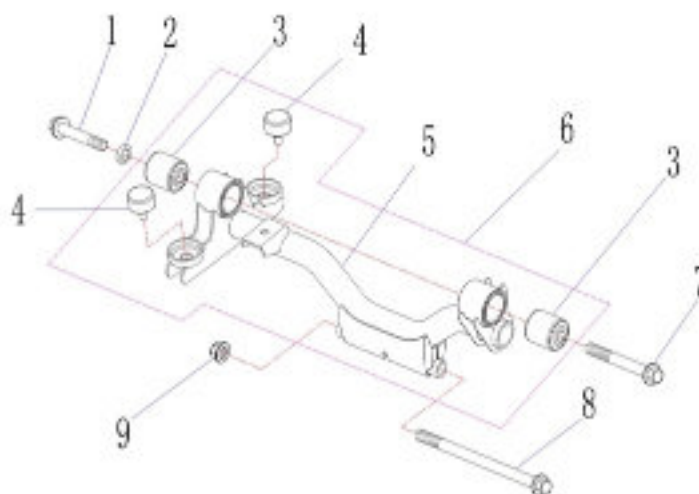

ARTICULACAO DO MOTOR

Referência	Código	Nome da peça	Validade da peça
1	01B10-060-B5T	PARAF. SEXT. FLANG. M10X60 (T14) 8.8 ZO	TODOS
2	90716-T41-100	ESPACADOR 10,5X18X6 ZO	TODOS
3	90494-T41A-000	BUCHA DA ARTICULACAO DO MOTOR	TODOS
4	90731-T41A-000	COXIM BATENTE DA ARTICULACAO DO MOTOR	TODOS
5	90712-T41A-000	ARTICULACAO DE FIXACAO DO MOTOR	TODOS
7	01B10-055-B5T	PARAF. SEXT. FLANG. M10X55 (T14) 8.8 ZO	TODOS
8	90405-T41A-100	EIXO DA BALANCA TRASEIRA M10X200X1,25 (T17) ZO	TODOS
9	03D10-014-H5T	PORCA SEXT. FLANG. PARLOCK M10X1,25 (T14) 9.8 ZO	TODOS