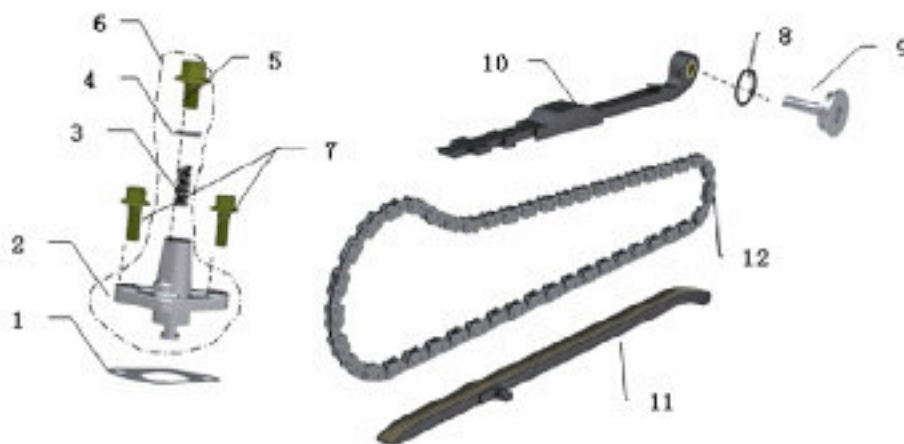

CILINDRO

Referência	Código	Nome da peça	Validade da peça
1	10237-T41-000	CILINDRO	TODOS
2	10209-T41A-000	JUNTA DO CILINDRO	TODOS
3	10197-T41-000	PINO GUIA 10X14	TODOS

CORRENTE DE COMANDO

Referência	Código	Nome da peça	Validade da peça
1	10561-T41A-000	JUNTA DO ACIONADOR	TODOS
2	10557-T41A-000	ACIONADOR DO TENSOR	TODOS
6	10502-T41-000	ACIONADOR DO TENSOR COMPLETO	TODOS
7	01B06-018-G5T	PARAF. SEXT. FLANG. M6X18 (T8) 5.8 ZO	TODOS
8	02O01-015-00T	ANEL DE VEDACAO 15,2X1,5	TODOS
9	01R06-023-G5T	PARAF. ALLEN FLANG. M6X23 (T8) 5.8 ZO	TODOS
10	10541-T41-000	TENSOR CORRENTE DO COMANDO	TODOS
11	10513-T41-000	GUIA CORRENTE DO COMANDO	06/06/2014 à 09/06/2015 - Ano Modelo: 2015~2016
11	10513-T41-001	GUIA CORRENTE DO COMANDO	10/06/2015 à 31/12/9999 - Ano Modelo: 2016~
12	10507-T41A-000	CORRENTE DO COMANDO DE VALVULAS 98 L	TODOS