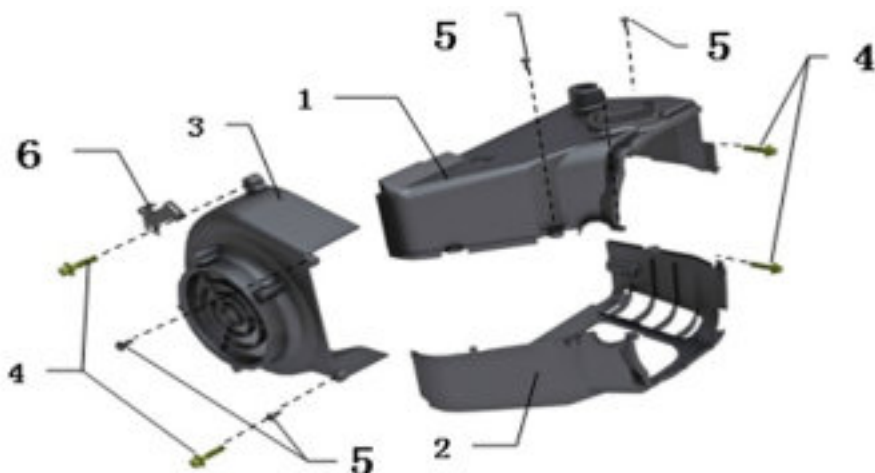

CARENAGENS DO MOTOR

Referência	Código	Nome da peça	Validade da peça
1	10281-T41-000	CARENAGEM SUPERIOR CILINDRO	TODOS
2	10282-T41-000	CARENAGEM INFERIOR CILINDRO	TODOS
3	11204-T41-000	CARENAGEM DA VENTONHA	TODOS
4	01B06-K20-G5T	PARAF. SEXT. FLANG. M6X20 (T8) 5.8 ZO	TODOS
5	01Q04-K16-E5T	PARAF. PHILIPS LENT. ST4,8X16 (T2) 4.8 ZO	TODOS
6	01401-T41-00T	BRACADEIRA DO MOTOR LD	TODOS