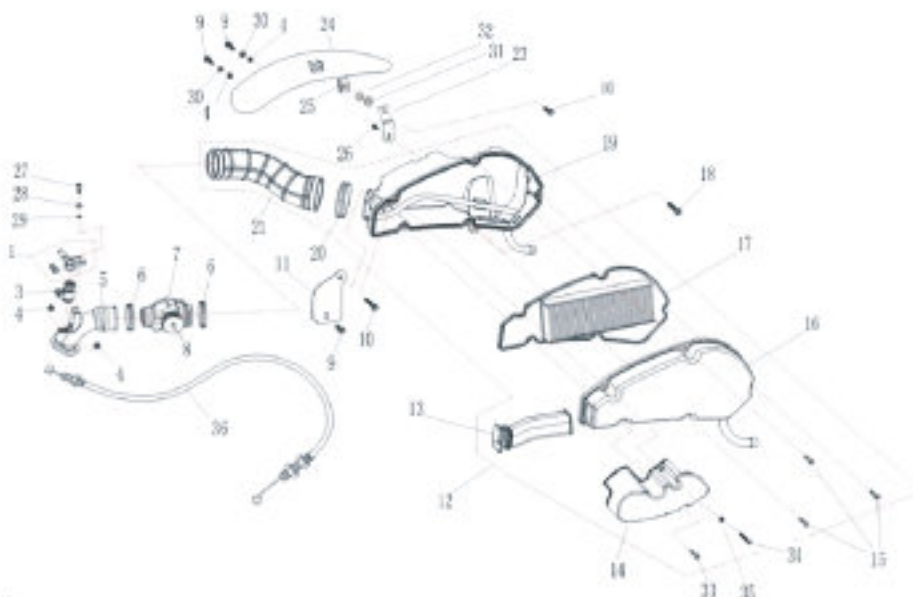

SISTEMA DE ADMISSAO

Referência	Código	Nome da peça	Validade da peça
1	11035-T41-000	CAPA DO INJETOR DE COMBUSTIVEL	06/06/2014 à 31/12/9999 - Ano Modelo: 2015~
3	11623-T41-001	INJETOR DE COMBUSTIVEL	10/06/2015 à 31/12/9999 - Ano Modelo: 2016~
4	03E06-010-G5T	PORCA SEXT. FLANG. RANHURADA M6 (T10) 5.8 ZO	12/08/2014 à 31/12/9999 - Ano Modelo: 2015~
5	10701-T41-000	COLETOR DE ADMISSAO	06/06/2014 à 31/12/9999 - Ano Modelo: 2015~
6	01409-T41-00T	BRACADEIRA METALICA 27-51	06/06/2014 à 31/12/9999 - Ano Modelo: 2015~
7	11803-T41-000	CORPO DE ACELERAÇÃO (PARA MOTOS SEM CANISTER)	06/06/2014 à 02/08/2015 - Ano Modelo: 2015~2016
7	11803-T41-100	CORPO DE ACELERAÇÃO	03/08/2015 à 31/12/9999 - Ano Modelo: 2016~
8	31173-T41A-000	SENSOR DE POSIÇÃO DO ACELERADOR	06/06/2014 à 31/12/9999 - Ano Modelo: 2015~
9	01B06-020-G5T	PARAF. SEXT. FLANG. M6X20 (T8) 5.8 ZO	06/06/2014 à 31/12/9999 - Ano Modelo: 2015~
10	01B06-025-G5T	PARAF. SEXT. FLANG. M6X25 (T8) 5.8 ZO	06/06/2014 à 31/12/9999 - Ano Modelo: 2015~
11	10736-T41-001	SUPORTE DO FILTRO DE AR	TODOS
12	10733-T41-000	FILTRO DE AR COMPLETO	TODOS
12	10733-T41-200	FILTRO DE AR COMPLETO	21/06/2016 à 31/12/9999 - Ano Modelo: 2016~
13	11829-T41A-000	DUTO DE ADMISSAO DE AR	06/06/2014 à 31/12/9999 - Ano Modelo: 2015~
14	10738-T41A-000	CAPA DO FILTRO DE AR	21/02/2014 à 31/12/9999 - Ano Modelo: 2015~
15	01Q04-020-E5T	PARAF. PHILIPS LENT. 4,8X20 (T2) 4.8 ZO	06/06/2014 à 31/12/9999 - Ano Modelo: 2015~
16	10921-T41A-000	TAMPA DO FILTRO DE AR	06/06/2014 à 25/05/2015 - Ano Modelo: 2015~2016
16	10921-T41A-100	TAMPA DO FILTRO DE AR	26/05/2015 à 31/12/9999 - Ano Modelo: 2016~
17	10737-T41A-000	ELEMENTO DO FILTRO DE AR	13/01/2015 à 25/05/2015 - Ano Modelo: 2016~
18	01B06-055-G5T	PARAF. SEXT. FLANG. M6X55 (T8) 5.8 ZO	06/06/2014 à 31/12/9999 - Ano Modelo: 2015~
19	10949-T41A-000	CARCACA DO FILTRO DE AR	06/06/2014 à 31/12/9999 - Ano Modelo: 2015~
20	01410-T41A-00T	BRACADEIRA SAIDA DO FILTRO DE AR	10/06/2015 à 31/12/9999 - Ano Modelo: 2015~
21	10740-T41A-000	TUBO CONEXAO FILTRO DE AR	TODOS
23	50219-T41A-000	SUPORTE DO PARA-BARRO	25/06/2014 à 31/12/9999 - Ano Modelo: 2015~
24	50229-T41-000	PARA-BARRO TRASEIRO	06/06/2014 à 09/06/2015 - Ano Modelo: 2015~2016
25	03O06-000-05T	PORCA MOLA M6 ZO	06/06/2014 à 31/12/9999 - Ano Modelo: 2015~
26	01B06-012-G5T	PARAF. SEXT. FLANG. M6X12 (T8) 5.8 ZO	25/02/2015 à 31/12/9999 - Ano Modelo: 2015~
27	01C05-016-G3T	PARAF. ALLEN CILIND. M5X16 (T4) 5.8 ZA	06/06/2014 à 31/12/9999 - Ano Modelo: 2015~
28	02B05-008-13T	ARRUELA DE PRESSAO 5X8X1,2 ZA	06/06/2014 à 31/12/9999 - Ano Modelo: 2015~
29	02A05-010-03T	ARRUELA LISA 5X10X0,9 ZA	06/06/2014 à 31/12/9999 - Ano Modelo: 2015~
30	01808-T41-00T	BUCHA METALICA 6,2X8,5X18X2,3 ZO	06/06/2014 à 31/12/9999 - Ano Modelo: 2015~
31	00803-T41-000	COXIM DO RADIADOR DE OLEO 10X20X8,5	06/06/2014 à 31/12/9999 - Ano Modelo: 2015~
32	01818-T41-03T	BUCHA METALICA 6,5X9X20X13,5-3,5 ZA	25/02/2015 à 31/12/9999 - Ano Modelo: 2015~
33	01Q04-025-E5T	PARAF. PHILIPS LENT. 4,8X25 (T2) 4.8 ZO	12/08/2014 à 31/12/9999 - Ano Modelo: 2015~
34	01P05-030-05T	PARAF. PHILIPS CAB. PAN. M5X30 T=PH2 ZO	25/02/2015 à 31/12/9999 - Ano Modelo: 2015~
35	03B05-008-05T	PORCA SEXT. PARLOCK M5 T=8 ZO	25/02/2015 à 31/12/9999 - Ano Modelo: 2015~
36	70505-T41-001	CABO DO ACELERADOR	06/06/2014 à 31/12/9999 - Ano Modelo: 2015~