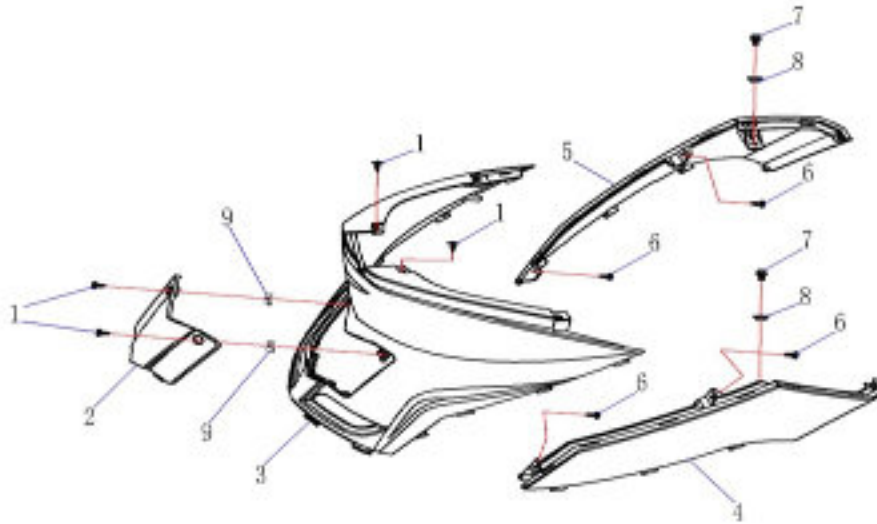

CARENAGENS DO ASSENTO

Referência	Código	Nome da peça	Validade da peça
1	01104-016-E2T	PARAF. TORX ABAUL. SOBER. ST4,5X16 (T25) (CABECA 10.3) ZP	TODOS
2	50633-T41-000	TAMPA DE MANUTENCAO	TODOS
3	51004-T41-000	CARENAGEM DO ASSENTO	TODOS
4	50301-T41-0F0	CARENAGEM LATERAL LE BRANCA	TODOS
4	50301-T41-0D0	CARENAGEM LATERAL LE PRATA	06/06/2014 à 31/12/9999 - Ano Modelo: 2015
4	50301-T41-0A0	CARENAGEM LATERAL LE PRETA BRILHANTE	02/04/2015 à 31/12/9999 - Ano Modelo: 2016~
5	50302-T41-0F0	CARENAGEM LATERAL LD BRANCA	TODOS
5	50302-T41-0D0	CARENAGEM LATERAL LD PRATA	06/06/2014 à 01/04/2015 - Ano Modelo: 2015
5	50302-T41-0A0	CARENAGEM LATERAL LD PRETA BRILHANTE	02/04/2015 à 31/12/9999 - Ano Modelo: 2016~
6	01Q04-012-E5T	PARAF. PHILIPS LENT. ST4,2X12 (T2) 4.8 ZO	TODOS
7	01B06-012-G5T	PARAF. SEXT. FLANG. M6X12 (T8) 5.8 ZO	TODOS
8	01809-T41-00T	BUCHA METALICA 6,2X8,5X18X3,5 ZO	TODOS
9	03O04-000-05T	PORCA MOLA M4 ZO	TODOS