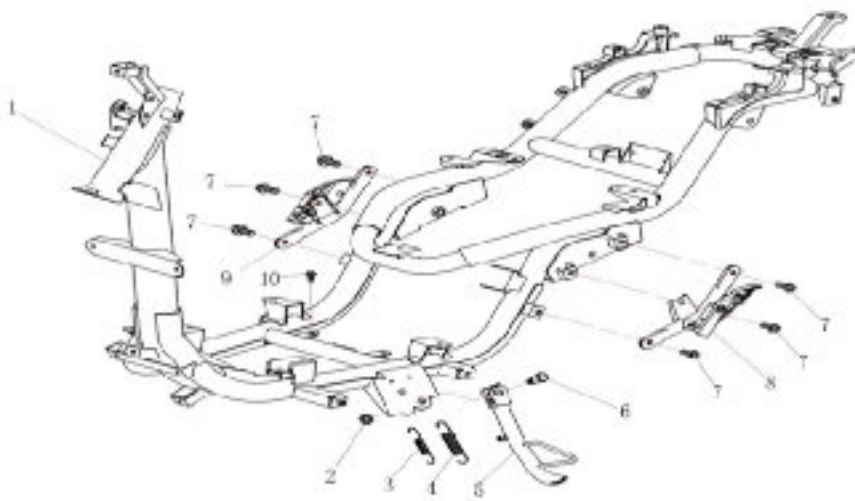

CHASSI

Referência	Código	Nome da peça	Validade da peça
1	40001-T41-000	CHASSI PINTADO (MOTO SEM CANISTER)	06/06/2014 à 02/08/2015 - Ano Modelo: 2015-2016
1	40001-T41-100	CHASSI PINTADO	03/08/2015 à 31/12/9999 - Ano Modelo: 2016-
2	03A10-017-H5T	PORCA SEXT. M10X1,5 (T17) 9.8 ZO	TODOS
3	40634-T41-000	MOLA INTERNA CAVALETE LATERAL L:106 E:1,5 ZO	TODOS
4	40633-T41-000	MOLA EXTERNA CAVALETE LATERAL L:106 E:3,0 ZO	TODOS
5	40615-T41-001	CAVALETE LATERAL	TODOS
6	01A10-035-I5T	PARAF. SEXT. M10X35 (T17) 9.8 ZO	TODOS
7	01B08-016-B5T	PARAF. SEXT. FLANG. M8X16 (T10) 8.8 ZO	TODOS
8	50825-T41-000	SUPORTE DA PEDALEIRA LE	TODOS
9	50826-T41-000	SUPORTE DA PEDALEIRA LD	TODOS
10	01B06-012-G5T	PARAF. SEXT. FLANG. M6X12 (T8) 5.8 ZO	TODOS