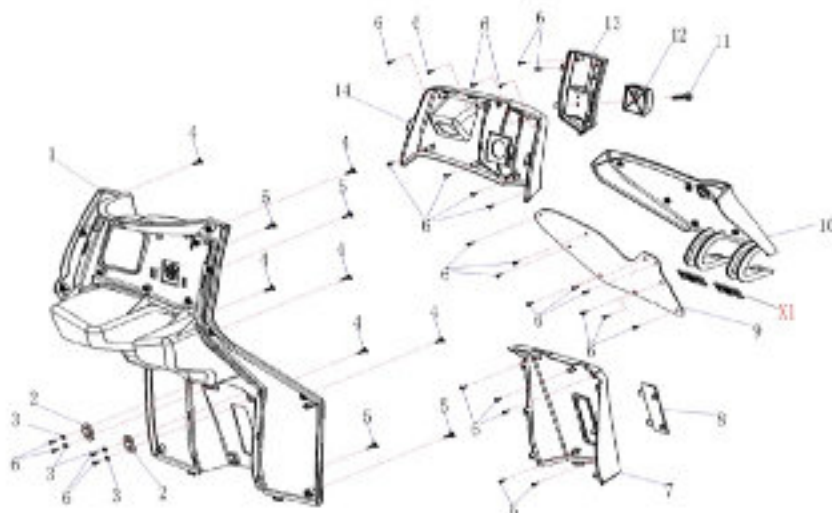

PORTA OBJETOS

Referência	Código	Nome da peça	Validade da peça
	50953-T41-001	GUARDA PO DO PORTA OBJETOS	TODOS
1	50921-T41-000	CARENAGEM PORTA OBJETOS	TODOS
2	50915-T41-000	SUPORTE DA TAMPA DO PORTA OBJETOS	TODOS
3	02A05-010-15T	ARRUELA LISA 5,5X10X1 ZO	TODOS
4	01103-012-02T	PARAF. TORX ABAUL. ST3,5X12 (T15) ZP	TODOS
5	01103-016-02T	PARAF. TORX ABAUL. ST3,5X16 (T15) ZP	TODOS
6	01Q04-012-E5T	PARAF. PHILIPS LENT. ST4,2X12 (T2) 4.8 ZO	TODOS
7	50952-T41-000	TAMPA INFERIOR PORTA OBJETOS	TODOS
8	50949-T41-000	TAMPA DO NUMERO DO CHASSI	TODOS
9	50914-T41-000	TAMPA INTERNA DO PORTA OBJETOS	TODOS
10	50913-T41-000	TAMPA DO PORTA OBJETOS	TODOS
11	01106-025-G2T	PARAF. TORX ABAUL. M6X25 (T30) 5.8 ZP	TODOS
12	50907-T41-000	GANCHO PORTA OBJETOS	TODOS
13	50950-T41-0F0	ACABAMENTO DO PORTA OBJETOS BRANCO	TODOS
13	50950-T41-0D0	ACABAMENTO DO PORTA OBJETOS PRATA	06/06/2014 à 01/04/2015 - Ano Modelo: 2015
13	50950-T41-0A0	ACABAMENTO DO PORTA OBJETOS PRETO BRILHANTE	02/04/2015 à 31/12/9999 - Ano Modelo: 2016~
14	50951-T41-000	TAMPA SUPERIOR PORTA OJETOS	TODOS