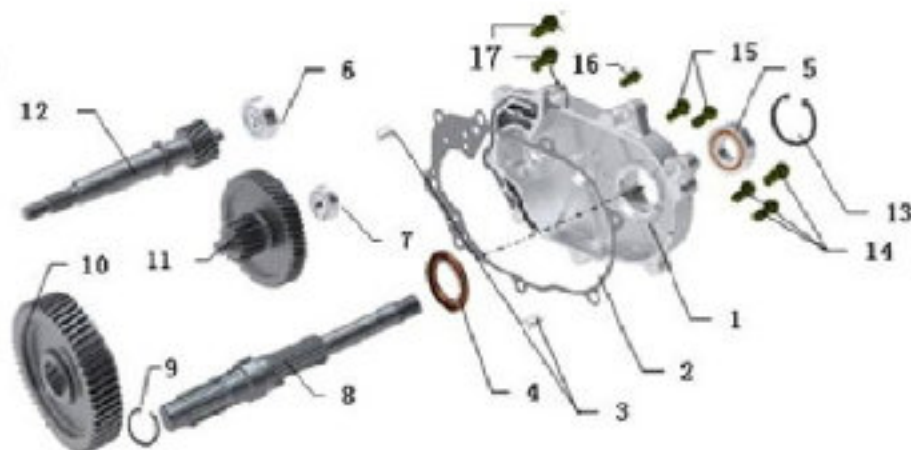

TRANSMISSAO

Referência	Código	Nome da peça	Validade da peça
1	20335-T41-000	CARCACA DA TRANSMISSAO	TODOS
2	20337-T41A-000	JUNTA DA CARCACA DA TRANSMISSAO	TODOS
3	20357-T41-000	PINO GUIA 10X14	TODOS
4	02P34-052-50T	RETENTOR DO OLEO 34X52X5 (KOK)	TODOS
5	20158-T41-001	ROLAMENTO DE ESFERA RADIAL 6205 DDU	TODOS
6	20627-T41-000	ROLAMENTO DE ESFERA RADIAL 6301 (TPI)	TODOS
7	20629-T41-000	ROLAMENTO DE ESFERA RADIAL 6002 (TPI)	TODOS
8	20343-T41-000	EIXO FINAL DA TRANSMISSAO 24D	TODOS
9	02301-T41-00T	ANEL ELASTICO 25	TODOS
10	20347-T41-000	ENGRENAGEM FINAL 54D	TODOS
11	20341-T41-000	EIXO SECUNDARIO DA TRANSMISSAO 53/16D	TODOS
12	20339-T41-000	EIXO PRIMARIO DA TRANSMISSAO 18D	TODOS
13	02302-T41-00T	ANEL ELASTICO 52	TODOS
14	01B08-K40-B5T	PARAF. SEXT. FLANG. M8X40 (T10) 8.8 ZO	TODOS
15	01B08-045-B5T	PARAF. SEXT. FLANG. M8X45 (T10) 8.8 ZO	TODOS
16	01B08-055-B5T	PARAF. SEXT. FLANG. M8X55 (T10) 8.8 ZO	TODOS
17	01B08-K35-B5T	PARAF. SEXT. FLANG. M8X35 (T10) 8.8 ZO	TODOS