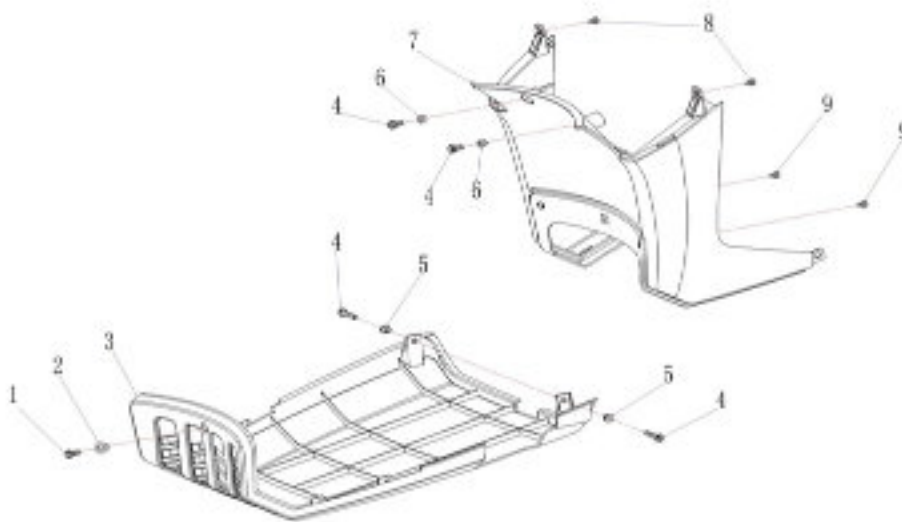

PROTECAO FRONTAL/PROTECAO INFERIOR

Referência	Código	Nome da peça	Validade da peça
1	01106-025-G2T	PARAF. TORX ABAUL. M6X25 (T30) 5.8 ZP	TODOS
2	01805-T41-00T	BUCHA METALICA 6,2X8,5X12X6,5 ZO	TODOS
3	50602-T41-0F0	CARENAGEM INFERIOR BRANCA	TODOS
3	50602-T41-0D0	CARENAGEM INFERIOR PRATA	06/06/2014 à 01/04/2015 - Ano Modelo: 2015
3	50602-T41-0A0	CARENAGEM INFERIOR PRETA BRILHANTE	02/04/2015 à 31/12/9999 - Ano Modelo: 2016~
4	01B06-016-G5T	PARAF. SEXT. FLANG. M6X16 (T8) 5.8 ZO	TODOS
5	01809-T41-00T	BUCHA METALICA 6,2X8,5X18X3,5 ZO	TODOS
6	01806-T41-00T	BUCHA METALICA 6,2X8,5X12,8X2,8 ZO	TODOS
7	50434-T41-000	CARENAGEM FRONTAL INFERIOR	TODOS
8	01Q04-016-E5T	PARAF. PHILIPS LENT. ST4,2X16 (T2) 4.8 ZO	TODOS
9	01Q04-012-E5T	PARAF. PHILIPS LENT. ST4,2X12 (T2) 4.8 ZO	TODOS