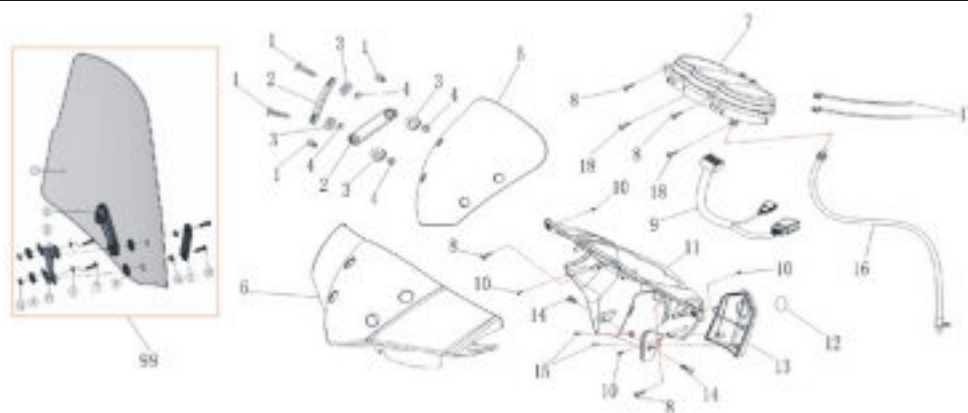

PAINEL / CARENAGEM / PARA-BRISA

Referência	Código	Nome da peça	Validade da peça
1	01106-025-G2T	PARAF. TORX ABAUL. M6X25 (T30) 5.8 ZP	10/06/2015 à 23/10/2015 - Ano Modelo: TODOS
2	51104-T41-000	ACABAMENTO DO PARA-BRISA	10/06/2015 à 23/10/2015 - Ano Modelo: TODOS
3	00802-T41-000	COXIM DE BORRACHA 11,5X21X7	10/06/2015 à 23/10/2015 - Ano Modelo: TODOS
4	01811-T41-00T	BUCHA METALICA 6,5X12X5	10/06/2015 à 23/10/2015 - Ano Modelo: TODOS
5	51103-T41-000	PARA-BRISA	06/06/2014 à 10/06/2015 - Ano Modelo: TODOS
6	50459-T41-0F0	CARENAGEM FRONTAL DO GUIDAO BRANCA	06/06/2014 à 31/12/9999 - Ano Modelo: TODOS
6	50459-T41-0A0	CARENAGEM FRONTAL DO GUIDAO PRETA	06/06/2014 à 31/12/9999 - Ano Modelo: TODOS
7	30301-T41-000	PAINEL DE INSTRUMENTOS COMPLETO	10/06/2015 à 12/09/2016 - Ano Modelo: TODOS
8	01Q04-016-E5T	PARAF. PHILIPS LENT. ST4,2X16 (T2) 4.8 ZO	10/06/2015 à 31/12/9999 - Ano Modelo: TODOS
9	30214-T41-000	CHICOTE DO PAINEL DE INSTRUMENTOS T=12V	10/06/2015 à 31/12/9999 - Ano Modelo: TODOS
10	01103-012-02T	PARAF. TORX ABAUL. ST3,5X12 (T15) ZP	10/06/2015 à 31/12/9999 - Ano Modelo: TODOS
11	50533-T41-000	CARENAGEM TRASEIRA DO GUIDAO	10/06/2015 à 31/12/9999 - Ano Modelo: TODOS
12	51507-A21A-001	EMBLEMA TRASEIRO DAFRA CITYCOM	10/06/2015 à 31/12/9999 - Ano Modelo: TODOS
13	50539-T41-0F0	ACABAMENTO DA CARENAGEM DO GUIDAO BRANCO	02/04/2015 à 31/12/9999 - Ano Modelo: TODOS
13	50539-T41-0D0	ACABAMENTO DA CARENAGEM DO GUIDAO PRATA	11/06/2015 à 31/12/9999 - Ano Modelo: TODOS
13	50539-T41-0A0	ACABAMENTO DA CARENAGEM DO GUIDAO PRETO BRILHANTE	02/04/2015 à 31/12/9999 - Ano Modelo: TODOS
14	01105-020-G2T	PARAF. TORX ABAUL. M5X20 (T25) ZP	10/06/2015 à 31/12/9999 - Ano Modelo: TODOS
15	01Q03-012-05T	PARAF. PHILIPS LENT. ST3,5X12 (T2) ZO	10/06/2015 à 31/12/9999 - Ano Modelo: TODOS
16	30305-T41-001	CABO DO VELOCIMETRO	10/06/2015 à 31/12/9999 - Ano Modelo: TODOS
17	01501-T41-00T	ABRACADEIRA PLASTICA 200MM	10/06/2015 à 31/12/9999 - Ano Modelo: TODOS
18	01Q04-012-E5T	PARAF. PHILIPS LENT. ST4,2X12 (T2) 4.8 ZO	10/06/2015 à 31/12/9999 - Ano Modelo: TODOS
99	51126-T41A-001	KIT PARA-BRISA	18/11/2014 à 31/12/9999 - Ano Modelo: TODOS