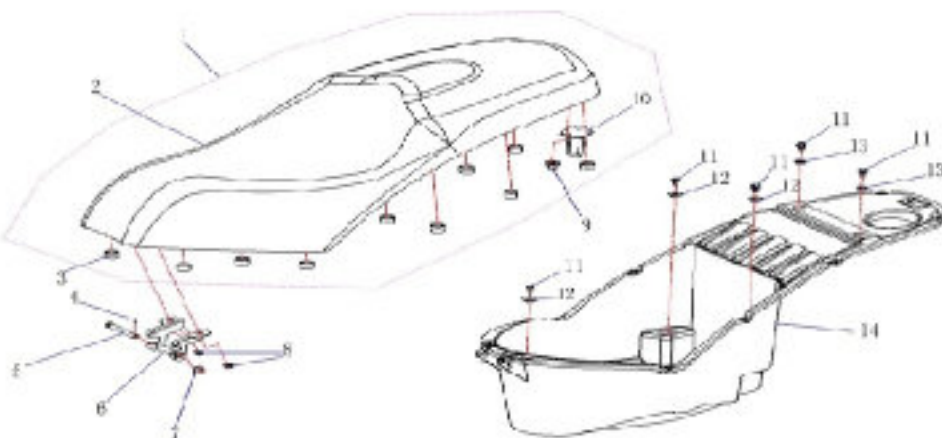

ASSENTO

Referência	Código	Nome da peça	Validade da peça
1	51003-T41-100	ASSENTO COMPLETO COSTURA VERMELHA	TODOS
3	51028-T41A-000	COXIM DO ASSENTO	TODOS
4	01301-T41-00T	CUPILHA 3,2X20	TODOS
5	51015-T41-000	PINO DO SUPORTE DO ASSENTO 7.8X76 ZO	TODOS
6	51013-T41-000	SUPORTE DO ASSENTO	TODOS
7	02A09-016-15T	ARRUELA LISA 16X9X1,5 ZO	TODOS
9	03E06-010-G5T	PORCA SEXT. FLANG. RANHURADA M6 (T10) 5.8 ZO	TODOS
11	01B06-012-G5T	PARAF. SEXT. FLANG. M6X12 (T8) 5.8 ZO	TODOS
12	01808-T41-00T	BUCHA METALICA 6,2X8,5X18X2,3 ZO	TODOS
13	01806-T41-00T	BUCHA METALICA 6,2X8,5X12,8X2,8 ZO	TODOS
14	51269-T41-000	COMPARTIMENTO DE BAGAGEM	TODOS