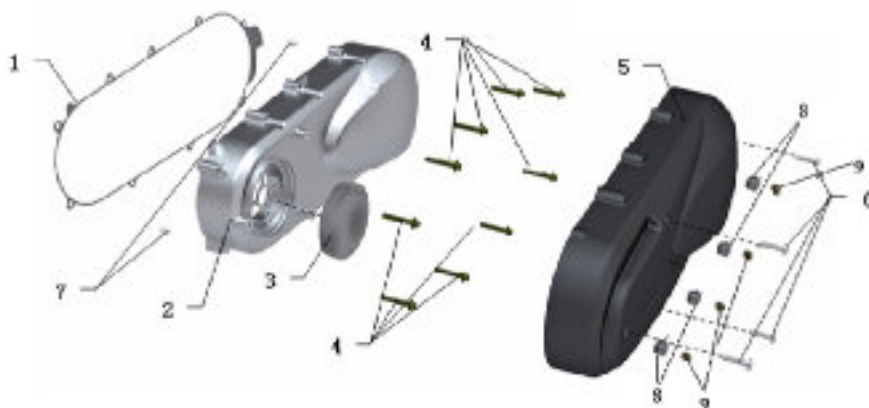

TAMPA DA EMBREAGEM

Referência	Código	Nome da peça	Validade da peça
1	20427-T41A-000	JUNTA DA TAMPA DA EMBREAGEM	TODOS
1	20427-T41-001	JUNTA DA TAMPA DA EMBREAGEM	TODOS
2	20479-T41-100	TAMPA DA EMBREAGEM [V1]	TODOS
3	20488-T41-000	FILTRO TAMPA DA EMBREAGEM	TODOS
4	01B06-040-G5T	PARAF. SEXT. FLANG. M6X40 (T8) 5.8 ZO	TODOS
5	20494-T41-000	CAPA TAMPA DA EMBREAGEM	TODOS
6	01Q06-K16-G4T	PARAF. PHILIPS LENT. M6X16 (T3) 5.8 CR	TODOS
7	10251-T41-000	PINO GUIA 8X14	TODOS
8	00801-T41-000	COXIM DA CAPA DO MOTOR 8.5X12X18X9	TODOS
9	01801-T41-00T	BUCHA METALICA 7,5X8,5X10	TODOS