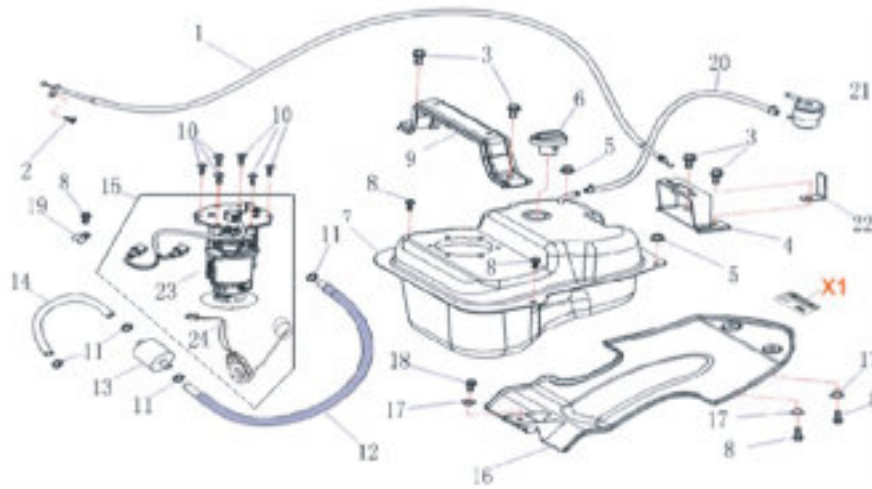

TANQUE DE COMBUSTIVEL

Referência	Código	Nome da peça	Validade da peça
1	51010-T41-000	CABO DA TRAVA ASSENTO (L=1970)	TODOS
2	01T05-012-G5T	PARAF. PHILIPS CAB. PAN. (C/ARRUELA) M5X12 (T2) 5.8 ZO	TODOS
3	01B08-016-B5T	PARAF. SEXT. FLANG. M8X16 (T10) 8.8 ZO	TODOS
4	41323-T41-000	SUPORTE DA TRAVA DO ASSENTO	TODOS
5	03E06-010-G5T	PORCA SEXT. FLANG. RANHURADA M6 (T10) 5.8 ZO	TODOS
6	10809-T41-000	TAMPA DO TANQUE DE COMBUSTIVEL	TODOS
7	10801-T41-000	TANQUE DE COMBUSTIVEL	TODOS
8	01B06-012-G5T	PARAF. SEXT. FLANG. M6X12 (T8) 5.8 ZO	TODOS
9	10823-T41-000	SUPORTE DO TANQUE COMBUSTIVEL	TODOS
10	01T05-016-G5T	PARAF. PHILIPS CAB. PAN. (C/ARRUELA) M5X16 (T2) 5.8 ZO	TODOS
11	01407-T41-00T	BRACADEIRA METALICA 10-16	TODOS
12	11607-T41-000	TUBO DE COMBUSTIVEL L=565	TODOS
13	10901-U40-001	FILTRO DE COMBUSTIVEL	TODOS
14	11068-T41-000	TUBO DE COMBUSTIVEL L=215	TODOS
15	11001-T41-000	BOMBA DE COMBUSTIVEL	TODOS
16	10899-T41-000	PROTETOR DO TANQUE DE COMBUSTIVEL	TODOS
17	01816-T41-00T	BUCHA METALICA 6,2X8,5X18X3 ZO	TODOS
18	01B06-016-G5T	PARAF. SEXT. FLANG. M6X16 (T8) 5.8 ZO	TODOS
19	01411-T41-00T	BRACADEIRA DA MANGUEIRA	TODOS
20	11094-T41-000	TUBO RESPIRO DO TANQUE DE COMBUSTIVEL	TODOS
21	11007-T41-000	VALVULA CORTE COMBUSTIVEL (MOTO SEM CANISTER)	06/06/2014 à 02/08/2015 - Ano Modelo: 2015~2016
21	11007-T41-100	VALVULA CORTE COMBUSTIVEL	03/08/2015 à 31/12/9999 - Ano Modelo: 2016~
22	11619-T41-000	SUPORTE VALVULA DE CORTE DE COMBUSTIVEL	TODOS
23	30246-T41-000	CHICOTE DE ATERRAMENTO BOMBA DE COMBUSTIVEL	TODOS
23	11001-T41A-000	BOMBA DE COMBUSTIVEL	TODOS
24	11049-T41A-000	SENSOR DO NIVEL DE COMBUSTIVEL	TODOS
111	80200-U40-001	ADESIVO DE ATENCAO	TODOS