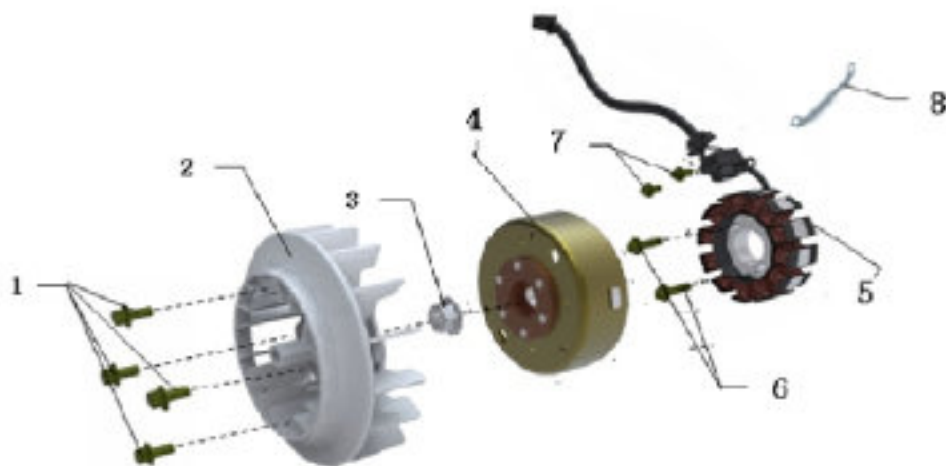

GERADOR

Referência	Código	Nome da peça	Validade da peça
1	01B06-K12-G5T	PARAF. SEXT. FLANG. M6X12 (T8) 5.8 ZO	TODOS
2	11247-T41-000	VENTOINHA DO ROTOR	TODOS
3	03C12-Z17-I5T	PORCA SEXT. FLANG. M12 (T17) 10.8 ZO	TODOS
4	30704-T41-000	ROTOR	TODOS
5	30707-T41-000	ESTATOR COMPLETO	TODOS
6	01B06-K30-G5T	PARAF. SEXT. FLANG. M6X30 (T8) 5.8 ZO	TODOS
7	01A05-012-G5T	PARAF. SEXT. M5X12 (T8) 5.8 ZO	TODOS
8	01403-T41-00T	BRACADEIRA FIACAO DO ESTATOR	TODOS