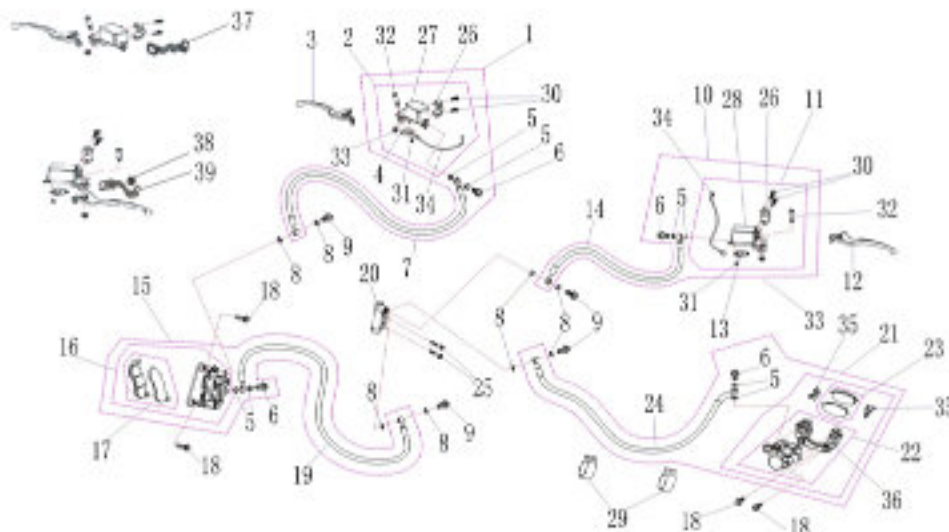

FREIO DIANTEIRO/FREIO TRASEIRO

Referência	Código	Nome da peça	Validade da peça
2	60124-T41A-000	CONJ. MANETE/RESERVATORIO DO FREIO DIANTEIRO	06/06/2014 à 12/31/9999 - Ano Modelo: 2015~
3	60106-T41A-000	MANETE DO FREIO DIANTEIRO	06/06/2014 à 08/02/2015 - Ano Modelo: 2015~2016
4	60939-T41A-000	INTERRUPTOR LUZ DO FREIO DIANTEIRO	06/06/2014 à 12/31/9999 - Ano Modelo: 2015~
5	02110-014-10T	ARRUELA DE COBRE 14X10X1,3	06/06/2014 à 12/31/9999 - Ano Modelo: 2015~
6	01Y01-T41-00T	PARAF. DA MANGUEIRA DO FREIO M10X22 (T12) ZP	06/06/2014 à 12/31/9999 - Ano Modelo: 2015~
7	60121-T41A-000	MANGUEIRA DO FREIO DIANTEIRO A (L=960)	06/06/2014 à 12/31/9999 - Ano Modelo: 2015~
11	60256-T41A-000	CONJ. MANETE/RESERVATORIO DO FREIO TRASEIRO	06/06/2014 à 12/31/9999 - Ano Modelo: 2015~
12	60457-T41A-000	MANETE DO FREIO TRASEIRO	06/06/2014 à 08/02/2015 - Ano Modelo: 2015~2016
13	30941-T41A-000	INTERRUPTOR LUZ DO FREIO TRASEIRO	06/06/2014 à 12/31/9999 - Ano Modelo: 2015~
14	60233-T41A-000	MANGUEIRA DO FREIO TRASEIRO A (L=310)	06/06/2014 à 12/31/9999 - Ano Modelo: 2015~
16	60181-T41A-000	CONJ. CALIPER SEM PASTILHA DO FREIO DIANTEIRO	06/06/2014 à 12/31/9999 - Ano Modelo: 2015~
17	60307-T41A-000	PASTILHA DE FREIO DIANTEIRA (PAR)	TODOS
18	01B08-035-B5T	PARAF. SEXT. FLANG. M8X35 (T10) 8.8 ZO	08/03/2015 à 12/31/9999 - Ano Modelo: 2015~
19	60122-T41A-000	MANGUEIRA DO FREIO DIANTEIRO B (L=660)	06/06/2014 à 12/31/9999 - Ano Modelo: 2015~
20	60103-T41-000	VALVULA CBS	08/03/2015 à 12/31/9999 - Ano Modelo: 2015~
22	60888-T41A-000	CONJ. CALIPER SEM PASTILHA DO FREIO TRASEIRO	06/06/2014 à 12/31/9999 - Ano Modelo: 2015~
23	60413-T41A-000	PASTILHA DE FREIO TRASEIRA (PAR)	TODOS
24	60234-T41A-000	MANGUEIRA DO FREIO TRASEIRO (L=1790)	06/06/2014 à 12/31/9999 - Ano Modelo: 2015~
25	01B06-035-G5T	PARAF. SEXT. FLANG. M6X35 (T8) 5.8 ZO	08/03/2015 à 12/31/9999 - Ano Modelo: 2015~
26	60160-T41A-000	SUPORTE DO CILINDRO MESTRE DO FREIO (CASTANHA)	06/06/2014 à 12/31/9999 - Ano Modelo: 2015~
27	60137-T41A-000	RESERVATORIO DO FLUIDO DO FREIO DIANTEIRO	06/06/2014 à 12/31/9999 - Ano Modelo: 2015~
28	60245-T41A-000	RESERVATORIO DO FLUIDO DO FREIO TRASEIRO	06/06/2014 à 12/31/9999 - Ano Modelo: 2015~
29	01411-T41-00T	BRACADEIRA DA MANGUEIRA	08/03/2015 à 12/31/9999 - Ano Modelo: 2015~
30	01B06-022-G5T	PARAF. SEXT. FLANG. M6X22 (T8) 5.8 ZO	08/12/2014 à 12/31/9999 - Ano Modelo: 2015~
31	01T04-012-05T	PARAF. PHILIPS CAB. PAN. (C/ ARRUELA) M4X12 (T2) ZO	06/06/2014 à 12/31/9999 - Ano Modelo: 2015~
32	01A06-015-G5T	PARAF. SEXT. (C/ ESPACADOR 8X17) M6X15 ZO	06/06/2014 à 12/31/9999 - Ano Modelo: 2015~
33	03E06-010-G5T	PORCA SEXT. FLANG. RANHURADA M6 (T10) 5.8 ZO	08/12/2014 à 12/31/9999 - Ano Modelo: 2015~
34	30209-T41A-000	CHICOTE DO INTERRUPTOR LUZ DO FREIO	06/25/2014 à 12/31/9999 - Ano Modelo: 2015~
35	60406-T41A-000	MOLA DA PASTILHA DE FREIO TRASEIRO	09/02/2014 à 12/31/9999 - Ano Modelo: 2015~
36	60175-T41A-000	SUPORTE DO CALIPER DO FREIO TR	03/06/2015 à 12/31/9999 - Ano Modelo: 2015~
37	70140-T41-001	TRAVA DO CJ INTERRUPTORES LE	TODOS
38	70117-T41-001	ESPACADOR 8,2X5,3X4,5 ZP	TODOS
39	70142-T41-001	TRAVA DO CJ INTERRUPTORES LD	TODOS