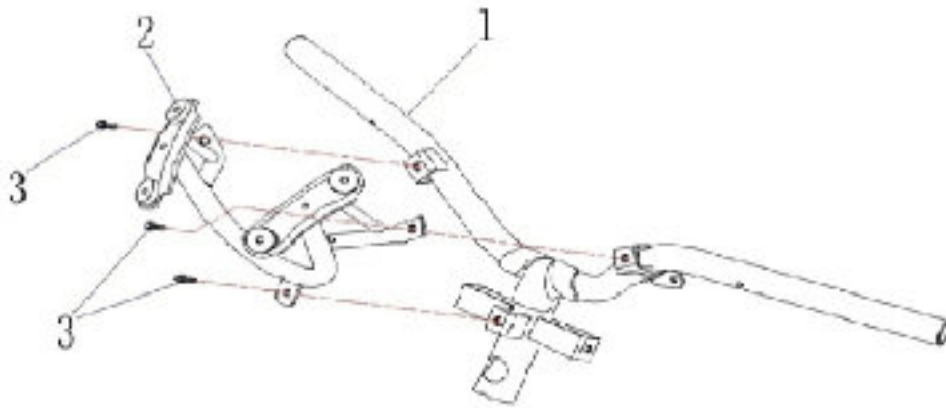

GUIDAO/SUPORTE DO PARABRISA

Referência	Código	Nome da peça	Validade da peça
1	70101-T41-000	GUIDAO	TODOS
2	51101-T41-000	SUPORTE DO PARA-BRISA	TODOS
3	01B06-016-G5T	PARAF. SEXT. FLANG. M6X16 (T8) 5.8 ZO	TODOS