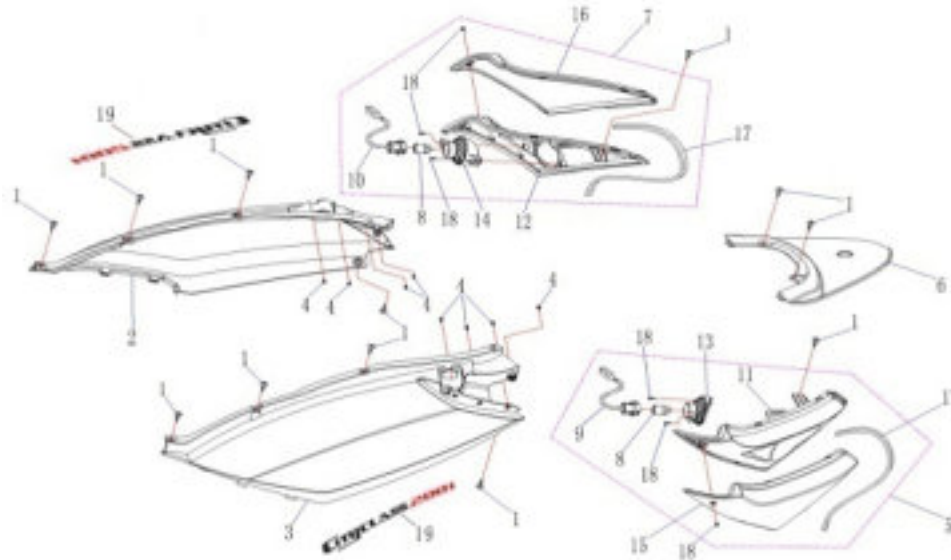

CARENAGENS TRASEIRA E SINALIZADORES TRASEIROS

Referência	Código	Nome da peça	Validade da peça
1	01104-016-E2T	PARAF. TORX ABAUL. SOBER. ST4,5X16 (T25) (CABECA 10.3) ZP	TODOS
2	50514-T41-0F0	CARENAGEM TRASEIRA LD BRANCA	TODOS
2	50514-T41-0A0	CARENAGEM TRASEIRA LD PRETA	06/06/2014 à 01/04/2015 - Ano Modelo: 2015
2	50514-T41-1A0	CARENAGEM TRASEIRA LD PRETA BRILHANTE	02/04/2015 à 31/12/9999 - Ano Modelo: 2016~
3	50513-T41-0F0	CARENAGEM TRASEIRA LE BRANCA	TODOS
3	50513-T41-0A0	CARENAGEM TRASEIRA LE PRETA	06/06/2014 à 01/04/2015 - Ano Modelo: 2015
3	50513-T41-1A0	CARENAGEM TRASEIRA LE PRETA BRILHANTE	02/04/2015 à 31/12/9999 - Ano Modelo: 2016~
4	01Q04-012-E5T	PARAF. PHILIPS LENT. ST4,2X12 (T2) 4.8 ZO	TODOS
5	30121-T41-000	SINALIZADOR TRASEIRO LE	TODOS
6	50507-T41-0F0	CARENAGEM DA LANTERNA TRASEIRA BRANCA	TODOS
6	50507-T41-0A0	CARENAGEM DA LANTERNA TRASEIRA PRETA	06/06/2014 à 01/04/2015 - Ano Modelo: 2015
6	50507-T41-1A0	CARENAGEM DA LANTERNA TRASEIRA PRETA BRILHANTE	02/04/2015 à 31/12/9999 - Ano Modelo: 2016~
7	30122-T41-000	SINALIZADOR TRASEIRO LD	TODOS
8	30115-T41A-000	LAMPADA DO SINALIZADOR TRASEIRO 12V 10W	TODOS
9	30216-T41A-000	SOQUETE SINALIZADOR DE DIRECAO LE	TODOS
10	30210-T41A-000	SOQUETE SINALIZADOR DE DIRECAO LD	TODOS
19	51547-T41-0A1	EMBLEMA CITYCLASS 200i PRETO	TODOS
19	51547-T41-0K1	EMBLEMA CITYCLASS 200i CROMO	TODOS