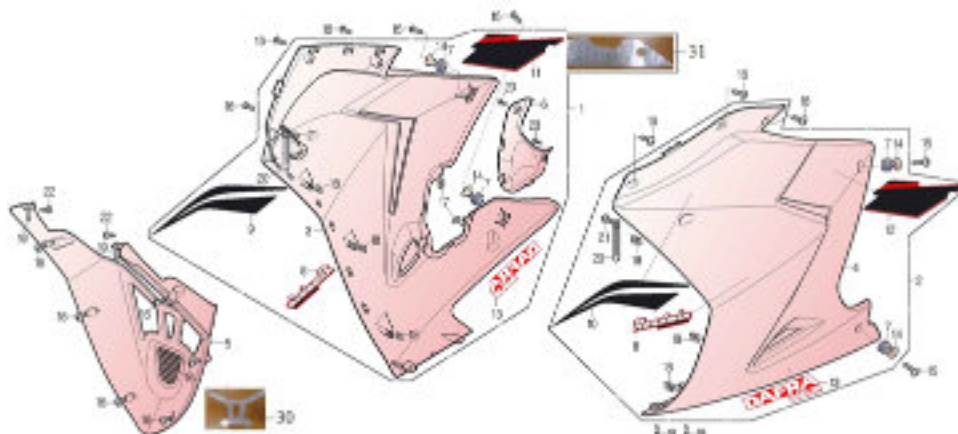

CARENAGENS III

Referência	Código	Nome da peça	Validade da peça
1	50302-U40A-0B0	CARENAGEM LATERAL LD VERMELHA	TODOS
1	50302-U40A-0F0	CARENAGEM LATERAL LD BRANCA	TODOS
2	50301-U40-0B0	CARENAGEM LATERAL LE VERMELHA	TODOS
2	50301-U40-0F0	CARENAGEM LATERAL LE BRANCA	TODOS
5	50435-U40-0B0	CARENAGEM FRONTAL DIANTEIRA INTERNA VERMELHA	TODOS
5	50435-U40-0F0	CARENAGEM FRONTAL DIANTEIRA INTERNA BRANCA	TODOS
6	50327-U40-0B0	TAMPA DA CARENAGEM LATERAL LD VERMELHA	TODOS
6	50327-U40-0F0	TAMPA DA CARENAGEM LATERAL LD BRANCA	TODOS
7	50331-U40-000	COXIM	TODOS
8	81103-U40A-0B0	ADESIVO TANQUE DE COMBUSTIVEL VERMELHO (ROADWIN)	TODOS
8	81103-U40A-0F0	ADESIVO TANQUE DE COMBUSTIVEL BRANCO (ROADWIN)	TODOS
9	81108-U40A-0B0	ADESIVO CARENAGEM LATERAL LD VERMELHO	TODOS
9	81108-U40A-0F0	ADESIVO CARENAGEM LATERAL LD BRANCO	TODOS
10	81107-U40A-0B0	ADESIVO CARENAGEM LATERAL LE VERMELHO	TODOS
10	81107-U40A-0F0	ADESIVO CARENAGEM LATERAL LE BRANCO	TODOS
11	81148-U40A-0B0	ADESIVO CARENAGEM LATERAL LD VERMELHO	TODOS
11	81148-U40A-0F0	ADESIVO CARENAGEM LATERAL LD BRANCO	TODOS
12	81147-U40A-0B0	ADESIVO CARENAGEM LATERAL LE VERMELHA	TODOS
12	81147-U40A-0F0	ADESIVO CARENAGEM LATERAL LE BRANCO	TODOS
13	81150-U40A-0B0	ADESIVO CARENAGEM LATERAL VERMELHO (DAFRA/DAELIM)	TODOS
13	81150-U40A-0F0	ADESIVO CARENAGEM LATERAL BRANCO (DAFRA/DAELIM)	TODOS
14	02F06-018-05D	ARRUELA ESP. D.EXT1=18 D.EXT2=8,5 E=1,5 L=10,5 OZ	TODOS
15	01B05-018-B5D	PARAF. CAB. PAN. FLANG. PHIL M5X20-T 4-OZ-8,8-FT	TODOS
16	01Q05-012-B5D	PARAF. CAB. LENT. PHIL. M5X12-T 4-OZ-8,8-FT	TODOS
17	50361-U40-000	PRESILHA ROSCADA M4	TODOS
18	03G05-000-01D	PORCA C/PRESILHA ROSCADA M5	TODOS
19	30199-U40-000	CLIP DE PLASTICO D=4MM	TODOS
20	30339-U40-000	GUIA DO CHICOTE DO PAINEL DE INSTRUMENTOS	TODOS
21	01H05-012-B3D	PARAF. CAB. LENT. PHIL. ST M5X12-T 5- ZA-8,8-FT	TODOS
22	01Q05-015-B5D	PARAF. CAB. LENT. PHIL. M5X15-T 4-OZ-8,8	TODOS
23	01Q04-012-B5D	PARAF. CAB. LENT. PHIL. M4X12-T 4-OZ-8,8	TODOS
30	50410-U40-001	PROTEÇÃO TERMICA 2	TODOS
31	50512-U40-001	PROTEÇÃO TERMICA 1	TODOS