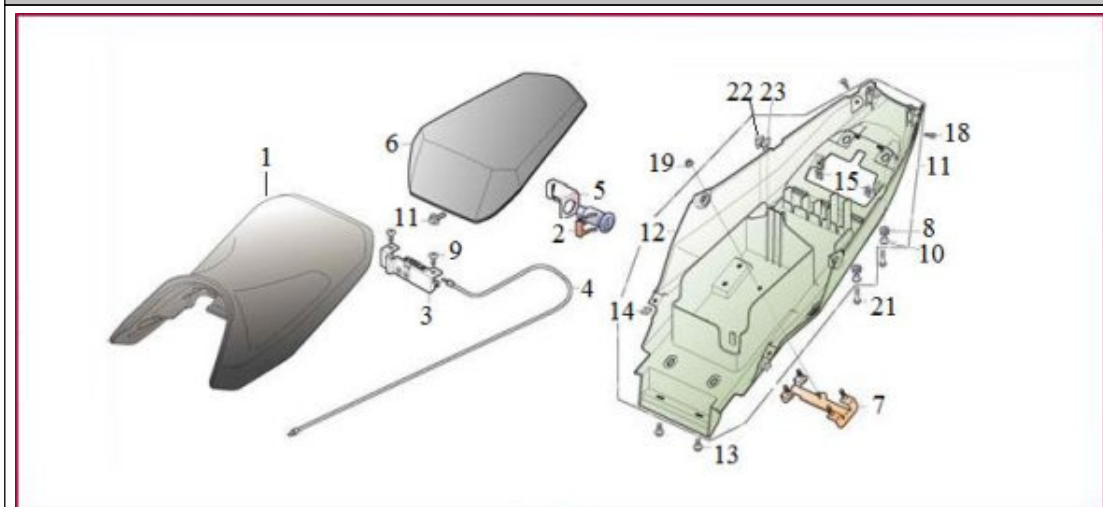

CARENAGENS IV

Referência	Código	Nome da peça	Validade da peça
1	51027-U40-000	ASSENTO DO PILOTO	TODOS
2	41323-U40-000	SUORTE DA TRAVA DO ASSENTO	TODOS
3	51017-U40-000	TRAVA DO ASSENTO	TODOS
4	51010-U40-000	CABO DA TRAVA ASSENTO TRASEIRO	TODOS
5	41349-U40-000	SUORTE DA TRAVA DO ASSENTO	TODOS
6	51005-U40-000	ASSENTO DO PASSAGEIRO	TODOS
7	31217-U40-000	SUORTE DA ECU	TODOS
8	50235-U40-000	COXIM DE BORRACHA	TODOS
9	01Q06-012-B3D	PARAF. CAB. LENT. PHIL. M6X12-T 5- ZA-8.8-FT	TODOS
10	02F06-020A-01D	ARRUELA	TODOS
11	01B06-016-B3D	PARAF. CAB. SEXT. FLANG M6X16-T 10- ZA-8.8-FT	TODOS
12	50211-U40-000	PARALAMA TRASEIRO	TODOS
13	01B06-014-B3D	PARAF. ESP. CAB. SEXT. FLANG. M6X14-T 10- ZA-8.8-PT 11	TODOS
14	50361-U40-000	PRESILHA ROSCADA M4	TODOS
15	01L06-028-B3D	PARAF. CAB. SEXT. C/ARRUELA M6X28 8.8 ZA	TODOS
18	01H04-014-B3D	PARAF. CAB. LENT. M4X14 8.8 ZA	TODOS
19	03C05-008-B3D	PORCA SEXT. FLANG. M5 T8 ZA 8.8	TODOS
21	01B06-025-B1D	PARAF. CAB. SEXT. FLANG M6X25-T 10-WZ-8.8-FT	TODOS
22	31251-U40-000	FUSIVEL DE LAMINA 30A	TODOS
23	31241-U40-000	FUSIVEL DE LAMINA 15A	TODOS