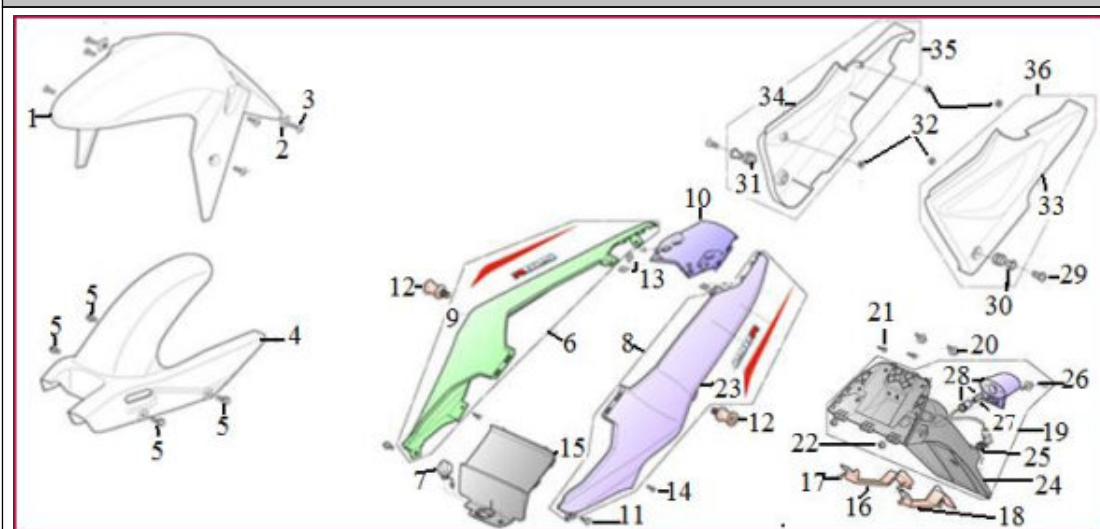

CARENAGENS II

Referência	Código	Nome da peça	Validade da peça
1	50103-U40-0B0	PARALAMA DIANTEIRO VERMELHO	TODOS
1	50103-U40-0F0	PARALAMA DIANTEIRO BRANCO	TODOS
2	03H06-000-B3D	PORCA ESP. M6 8.8 ZA	TODOS
3	01Q06-014-B4D	PARAF. CAB. LENT. PHIL. M6X14-T 5-CP-8.8 FT	TODOS
4	51403-U40-000	COBRE CORRENTE	TODOS
5	01A06-012-B5D	PARAF. ESP. CAB. SEXT. FLANG. M6X12-T 10-OZ-8.8-PT7	TODOS
6	50514-U40-0B0	CARENAGEM TRASEIRA LD VERMELHA	TODOS
6	50514-U40-0F0	CARENAGEM TRASEIRA LD BRANCA	TODOS
7	50519-U40-000	PRESILHA DE BORRACHA TAMPA CENTRAL CAR. TRAS.	TODOS
8	50513-U40-0B0	CARENAGEM TRASEIRA LE VERMELHA	TODOS
8	50513-U40-0F0	CARENAGEM TRASEIRA LE BRANCA	TODOS
10	50511-U40-0B0	TAMPA DA CARENAGEM DA LANTERNA TRASEIRA VERMELHA	TODOS
10	50511-U40-0F0	TAMPA DA CARENAGEM DA LANTERNA TRASEIRA BRANCA	TODOS
11	01B06-014-B3D	PARAF. ESP. CAB. SEXT. FLANG. M6X14-T 10-ZA-8.8-PT 11	TODOS
12	01D08-040-B5D	PARAF. ESP. ALLEN M8X40-T 6-OZ-8.8	TODOS
13	50361-U40-000	PRESILHA ROSCADA M4	TODOS
15	50505-U40-0B0	TAMPA DA CARENAGEM TRASEIRA VERMELHA	TODOS
15	50505-U40-0F0	TAMPA DA CARENAGEM TRASEIRA BRANCA	TODOS
16	50219-U40-000	SUPORTE INFERIOR DO PARALAMA TRASEIRO	TODOS
17	01H05-012-B3D	PARAF. CAB. LENT. PHIL. ST M5X12-T 5- ZA-8.8-FT	TODOS
18	50239-U40-000	SUPORTE DO PARALAMA TRASEIRO	TODOS
20	01L06-028-B3D	PARAF. CAB. SEXT. C/ARRUELA M6X28 8.8 ZA	TODOS
21	01H04-014-B3D	PARAF. CAB. LENT. M4X14 8.8 ZA	TODOS
22	03C05-008-B3D	PORCA SEXT. FLANG. M5 T8 ZA 8.8	TODOS
23	50513-U40A-0B0	CARENAGEM TRASEIRA LE VERMELHA(S/ADESIVO)	TODOS
24	50213-U40-000	PARALAMA TRASEIRO	TODOS
25	50237-U40-000	BATENTE DE BORRACHA DA PLACA DE LICENCA	TODOS
26	01L05-016-B0D	PARAF. CAB. SEXT. C/ARRUELA M5X16 8.8	TODOS
27	30134-U40A-000	LAMPADA DA PLACA	TODOS
28	50227-U40-000	LANTERNA DA PLACA DE LICENCA	TODOS
29	01D06-022-B5D	PARAF. CAB. LENT. ALLEN M6X22-T 5-OZ-8.8-FT	TODOS
30	02F06-018-05D	ARRUELA ESP. D.EXT1=18 D.EXT2=8,5 E=1,5 L=10,5 OZ	TODOS
31	50331-U40-000	COXIM	TODOS
32	50323-U40-000	COXIM FIX. CARENAGEM LATERAL	TODOS
33	50301-U40-000	CARENAGEM LATERAL LE	TODOS
34	50302-U40-0B0	CARENAGEM LATERAL LD	TODOS