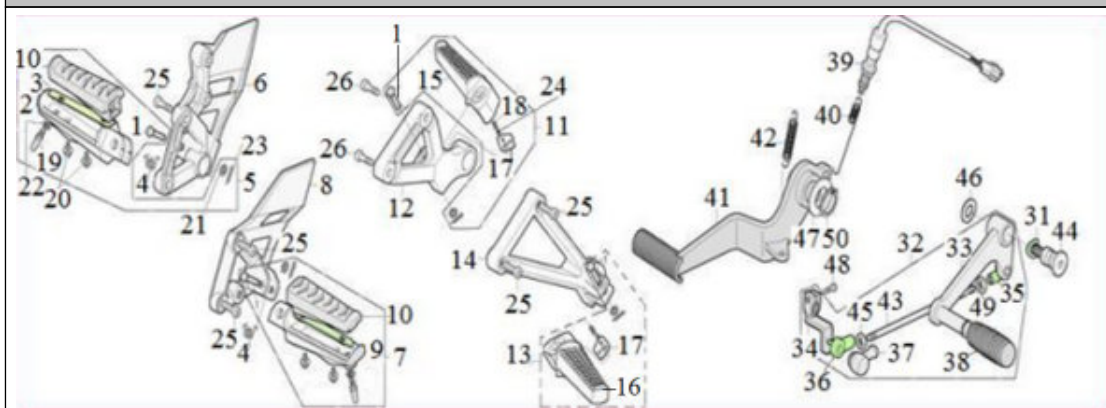

PEDAIS E PEDALEIRAS

Referência	Código	Nome da peça	Validade da peça
1	50843-U40-000	PINO DE ARTICULACAO	TODOS
2	50804-U40A-000	PEDAL APOIO PILOTO LADO DIREITO	TODOS
3	50850-U40A-000	PLACA DE FIXACAO	TODOS
4	50827-U40-000	MOLA DA PEDALEIRA	TODOS
5	50804-U40-000	PEDALEIRA DO PILOTO LD	TODOS
6	50824-U40-000	SUORTE DA PEDALEIRA LD	TODOS
7	50803-U40-000	PEDALEIRA DO PILOTO LE	TODOS
8	50823-U40-000	SUORTE DA PEDALEIRA LE	TODOS
9	50803-U40A-000	PEDAL DE APOIO DO PILOTO LADO ESQUERDO	TODOS
10	50857-U40A-000	BORRACHA DO PEDAL DE APOIO PILOTO	TODOS
11	50812-U40A-000	PEDALEIRA DO PASSAGEIRO LD	TODOS
12	50826-U40-000	SUORTE DA PEDALEIRA DO PASSAGEIRO LD	TODOS
13	50811-U40A-000	PEDALEIRA DO PASSAGEIRO LE	TODOS
14	50825-U40-000	SUORTE DA PEDALEIRA DO PASSAGEIRO LE	TODOS
15	50812-U40-000	PEDALEIRA DO PASSAGEIRO LD	TODOS
16	50811-U40-000	PEDALEIRA DO PASSAGEIRO LE	TODOS
17	50817-U40-000	CHAPA POSIC. DO PEDAL DE APOIO DO PASSAGEIRO	TODOS
18	50839-U40-000	MOLA	TODOS
21	02A08-017-01D	ARRUELA LISA D.EXT=17_D.INT=8,5_E=1,2_WZ	TODOS
23	50841-U40-000	CUPLILHA 1,6X15 MM	TODOS
24	50837-U40-000	ESFERA DA PEDALEIRA DO PASSAGEIRO	TODOS
25	01P08-025-B1D	PARAF. CAB. PAN. PHIL. M8X25-T 6-WZ-8.8-FT	TODOS
26	01P08-035-B1D	PARAF. CAB. PAN. PHIL. M8X35 8.8 ZB	TODOS
31	02F14-018-00D	ARRUELA D.EXT=18_D.INT=14,3-E=0,5 (MOLA)	TODOS
32	20501-U40-000	PEDAL DE CAMBIO	TODOS
34	20623-U40A-100	ARTICULACAO DO PEDAL DE CAMBIO	TODOS
37	02601-U40A-000	CAPA DA ARTICULACAO	TODOS
38	20511-U40-000	BORRACHA DO PEDAL DO CAMBIO	TODOS
39	30941-U40-000	INTERRUPTOR DA LUZ DO FREIO TRASEIRO	TODOS
40	30943-U40-000	MOLA INTERRUPTOR DA LUZ DO FREIO TRASEIRO	TODOS
41	60203-U40-000	PEDAL DE ACIONAMENTO FREIO TRASEIRO	TODOS
42	60215-U40-000	MOLA DO PEDAL DO FREIO	TODOS
43	20509-U40A-000	HASTE ROSCADA DO PEDAL DE CAMBIO	TODOS
44	01J08-035-05D	PARAF. ESP. ALLEN M8X35 EXT1=20 EXT2=14 L=36 T6 OZ PT15	TODOS
46	02A08-020-03D	ARRUELA LISA D.EXT=20_D.INT=8,5=E=2_ZA	TODOS
47	02A15-025-03D	ARRUELA LISA D.EXT=25_D.INT=15,2_E=2_ZA	TODOS
48	01A06-020-B3D	PARAF. CAB. SEXT. M6X20-T 10- ZA-8.8-FT	TODOS
50	60241-U40-000	ANEL ELASTICO 14MM	TODOS