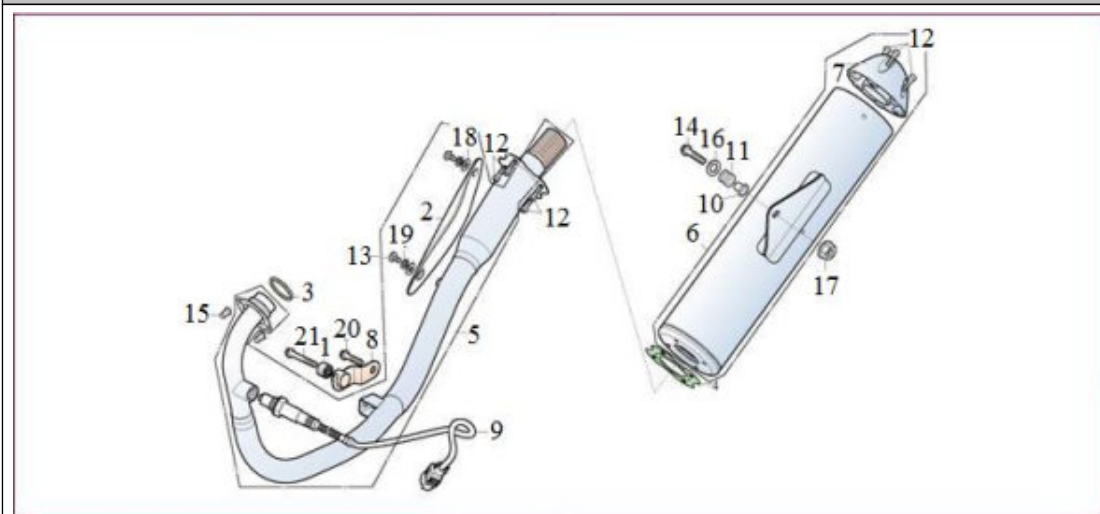

ESCAPAMENTO

Referência	Código	Nome da peça	Validade da peça
1	10629-U40-000	COXIM DO ESCAPAMENTO	TODOS
2	10615-U40A-000	PROTETOR DO ESCAPAMENTO	TODOS
3	10649-U40-000	ANEL DE VEDACAO	TODOS
4	10633-U40-000	JUNTA DO ESCAPAMENTO	TODOS
5	10637-U40-000	TUBO DO ESCAPAMENTO	TODOS
6	10605-U40-000	SILENCIOSO	TODOS
7	10643-U40-000	TAMPA DO ESCAPAMENTO	TODOS
8	10645-U40-000	SUPORTE DO TUBO DO ESCAPAMENTO	TODOS
9	31115-U40-000	SENSOR DE OXIGENIO	TODOS
10	02F08-029-01D	ARRUELA ESP. D.EXT1=29_D.EXT2=12_D.INT=8,5-E=2_L=31_WZ	TODOS
11	10631-U40-000	COXIM DO ESCAPAMENTO	TODOS
12	01F06-016-B3D	PARAF. CAB. PAN. PHIL M6X16-T 5- ZA-8.8-FT	TODOS
13	01B05-008A-B3D	PARAF. CAB. PAN.PHILIPS M5X8 MM	TODOS
14	01B08-045-B1D	PARAF. CAB. SEXT. FLANG M8X45-T 12-WZ-8.8-PT30	TODOS
15	03M06-000-00D	PORCA CEGA SEXT. FLANG. M6	TODOS
16	02A08-027-01D	ARRUELA LISA D.EXT=27_D.INT=8,2_E=1,3_WZ	TODOS
17	03C08-012-01D	PORCA SEXT. FLANG. M8 T12 WZ	TODOS
18	02A05-010A-01D	ARRUELA LISA 5,2 MM	TODOS
19	02B05-009A-01D	ARRUELA DE PRESSAO 5,2 MM	TODOS
20	01B08-012-B3D	PARAF. CAB. SEXT. FLANG M8X12-T 12- ZA-8.8-FT	TODOS
21	01B08-030-B3D	PARAF. CAB. SEXT. FLANG M8X30-T-12- ZA-8.8-PT24	TODOS