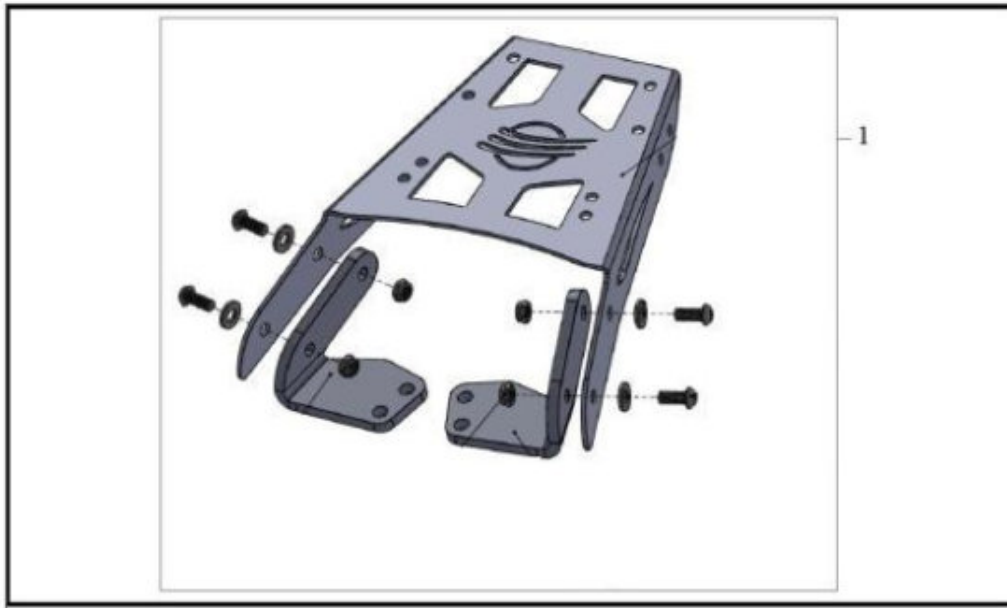

ACESSORIOS

Referência	Código	Nome da peça	Validade da peça
1	51221-G40-001	BAGAGEIRO NEXT 250 / ROADWIN 250	TODOS