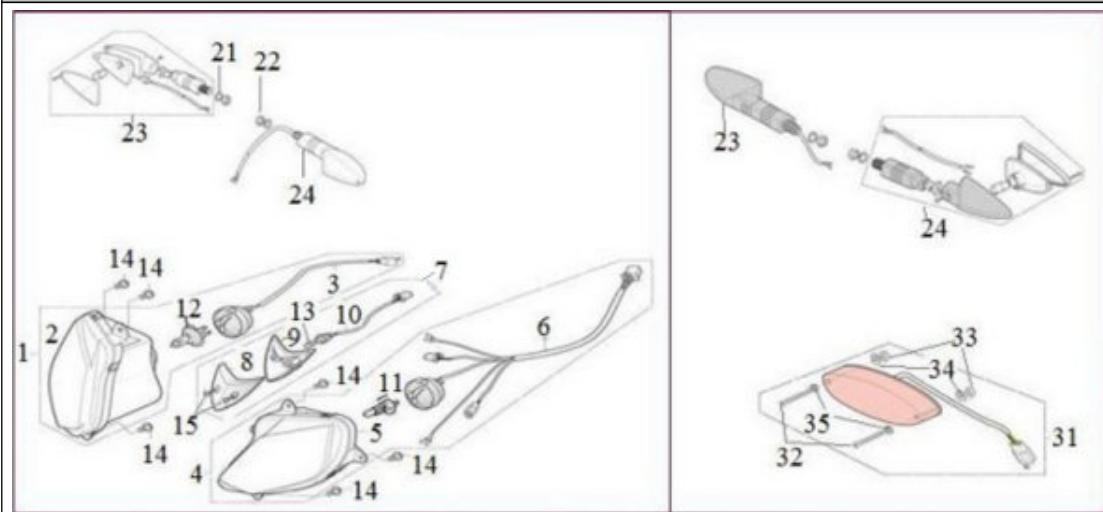

ILUMINAÇÃO

Referência	Código	Nome da peça	Validade da peça
1	30158-U40-000	FAROL COMPLETO LD	TODOS
3	30135-U40A-000	SOQUETE COMPLETO DO FAROL DIREITO	TODOS
4	30157-U40-000	FAROL COMPLETO LE	TODOS
5	30157-U40A-000	BLOCO OPTICO ESQUERDO	TODOS
6	30136-U40A-000	CHICOTE DO FAROL LE	TODOS
7	30102-U40-000	LANTERNA DIANTEIRA COMPLETA	TODOS
11	30195-U40A-000	LAMPADA DO FAROL ESQUERDO H7-12V-55W	TODOS
12	30196-U40A-000	LAMPADA DO FAROL DIREITO H1-12V-55W	TODOS
12	30133-U40A-000	LAMPADA DA LANTERNA DIANTEIRA W5W 12V-5W	TODOS
13	95934900120030	LAMPADA AMBAR 12V / 3W	TODOS
14	01B06-014-B3D	PARAF. ESP. CAB. SEXT. FLANG. M6X14-T 10-ZA-8.8-PT 11	TODOS
21	02A13-020-01D	ARRUELA LISA D.EXT=20-D.INT=13-E=2-WZ	TODOS
22	03A12-017-B3D	PORCA SEXT. M12 T17 ZA 8.8	TODOS
31	30103-U40-000	LANTERNA TRASEIRA	TODOS