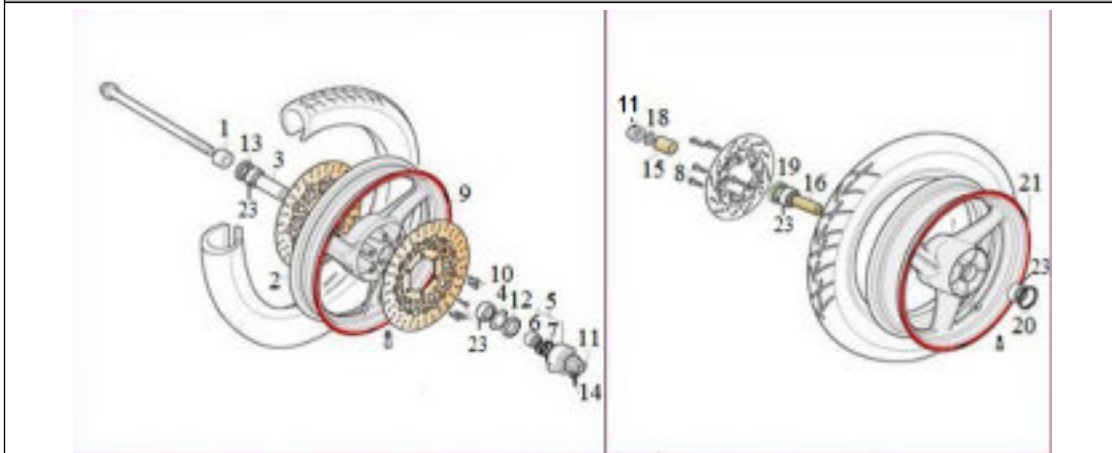

RODAS

Referência	Código	Nome da peça	Validade da peça
	20225-U40-000	ANEL DE VEDACAO 46X3MM	TODOS
	60603-U40-000	DISCO DE FREIO TRASEIRO	TODOS
1	90108-U40-000	ESPACADOR RODA DIANTEIRA LD	TODOS
2	90103-U40-000	RODA DIANTEIRA	TODOS
3	90105-U40-000	ESPACADOR CENTRAL RODA DIANTEIRA L=57MM	TODOS
4	30343-U40-000	PLACA AÇIONADORA DA ENGRENAGEM DO VELOCIMETRO	TODOS
5	30331-U40-000	ENGRENAGEM VELOCIMETRO	TODOS
7	02A01-U40A-000	ARRUELA	TODOS
9	81145-U40A-000	ADESIVO REFLETIVO P/RODA	TODOS
10	01J08-024-B5D	PARAF. ESP. ALLEN M 8X24-T 6-OZ-8.8- PT 17	TODOS
11	03C14-022-B5D	PORCA SEXT. FLANG. M14 T22 OZ 8.8 (AUTO TRAVANTE)	TODOS
12	90117-U40-000	RETENTOR 28X42X7MM	TODOS
13	90128-U40-000	RETENTOR 40X50X5MM	TODOS
14	01P05-016-B5D	PARAF. CAB. OVAL PHILIPS M5X16 T 4-OZ-8.8-FT	TODOS
16	90205-U40-000	ESPACADOR CENTRAL RODA TRASEIRA	TODOS
20	90208-U40-000	ESPACADOR RODA TRASEIRA LD	TODOS
21	90203-U40-000	RODA TRASEIRA	TODOS
22	90111-U40-001	EIXO DA RODA DIANTEIRA M14X245 MM	TODOS
23	9536302ZZI	ROLAMENTO 6302RS	TODOS