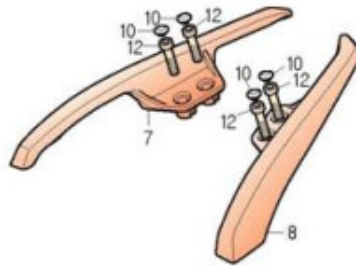

ALCA

Referência	Código	Nome da peça	Validade da peça
7	51206-U40-000	ALCA TRASEIRA LD	TODOS
8	51205-U40-000	ALCA TRASEIRA LE	TODOS
10	70209-U40-000	CAPA DO PARAFUSO 8MM	TODOS
12	01P08-025-B5D	PARAF. CAB. PAN. PHIL M8X25-T 6-OZ-8.8-FT	TODOS