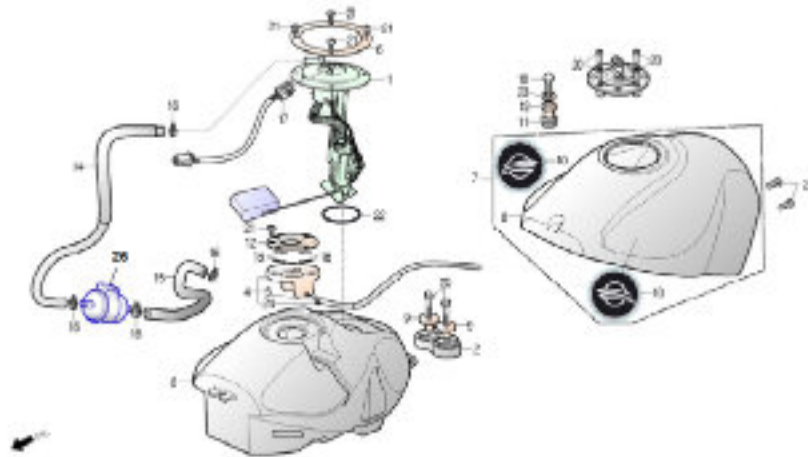

TANQUE DE COMBUSTÍVEL

Referência	Código	Nome da peça	Validade da peça
	10941-U40-001	CINTA DE FIXACAO DO FILTRO DE COMBUSTIVEL	TODOS
1	11001-U40-000	BOMBA DE COMBUSTIVEL	TODOS
2	10844-U40-000	COXIM TRASEIRO DO TANQUE DE COMBUSTIVEL	TODOS
3	10801-U40-000	TANQUE DE COMBUSTIVEL	TODOS
4	10807-U40-000	GARGALO DO TANQUE COMBUSTIVEL	TODOS
5	10819-U40A-000	MANGUEIRA DE LADRAO DO GARGALO DO TANQUE	TODOS
6	11043-U40-000	PLACA DE FIXACAO BOMBA DE COMBUSTIVEL	TODOS
7	50613-U40-0B0	CARENAGEM TANQUE DE COMBUSTIVEL VERMELHA	TODOS
7	50613-U40-0F0	CARENAGEM TANQUE DE COMBUSTIVEL BRANCA	TODOS
9	02F08-030-03D	ARRUELA ESP. D.EXT1=30/E=1,7/D.EXT2=12/D.INT8,6/L=24/ ZA	TODOS
11	10843-U40-000	COXIM DIANTEIRO DO TANQUE DE COMBUSTIVEL	TODOS
12	10812-U40-000	VEDACAO DO GARGALO DO TANQUE COMBUSTIVEL	TODOS
13	02F06-017-01D	ARRUELA ESP. D.EXT1=17/E=1,6/D.EXT2=9,4/D.INT6,3/L=30WZ	TODOS
14	10819-U40-000	MANGUEIRA DO DRENO DO TANQUE DE COMBUSTIVEL	TODOS
15	10857-U40-000	MANGUEIRA DO DRENO DO TANQUE DE COMBUSTIVEL 1	TODOS
16	10821-U40-000	CLIP DA MANGUEIRA DE DRENO DO TANQUE DE COMB. 14MM	TODOS
17	30233-U40-000	CHICOTE DA BOMBA DE COMBUSTIVEL	TODOS
18	10851-U40-000	COXIM DO TANQUE DE COMBUSTIVEL (GARGALO)	TODOS
19	01B06-047-B4D	PARAF. CAB. SEXT. FLANG M6X47-T 10-CR-8.8-PT14	TODOS
20	01P05-025-B4D	PARAF. CAB. PAN. PHIL M5X25-T 4-CR-8.8-FT	TODOS
21	01Q05-012-B3D	PARAF. CAB. LENT. PHIL. M5X12-T 4- ZA-8.8-FT	TODOS
22	11037-U40-000	ANEL DE VEDACAO 65X5MM	TODOS
23	02A06-020-04D	ARRUELA LISA D.EXT=20/D.INT=6,5/E=1,5/CR	TODOS
24	10822-U40-000	CLIP DA MANGUEIRA DE DRENO DO TANQUE DE COMBUSTIVEL	TODOS
25	01A08-035-B3D	PARAF. CAB. SEXT. FLANG M8X35-T 12- ZA-8.8-PT23	TODOS
26	10901-U40-001	FILTRO DE COMBUSTIVEL	TODOS