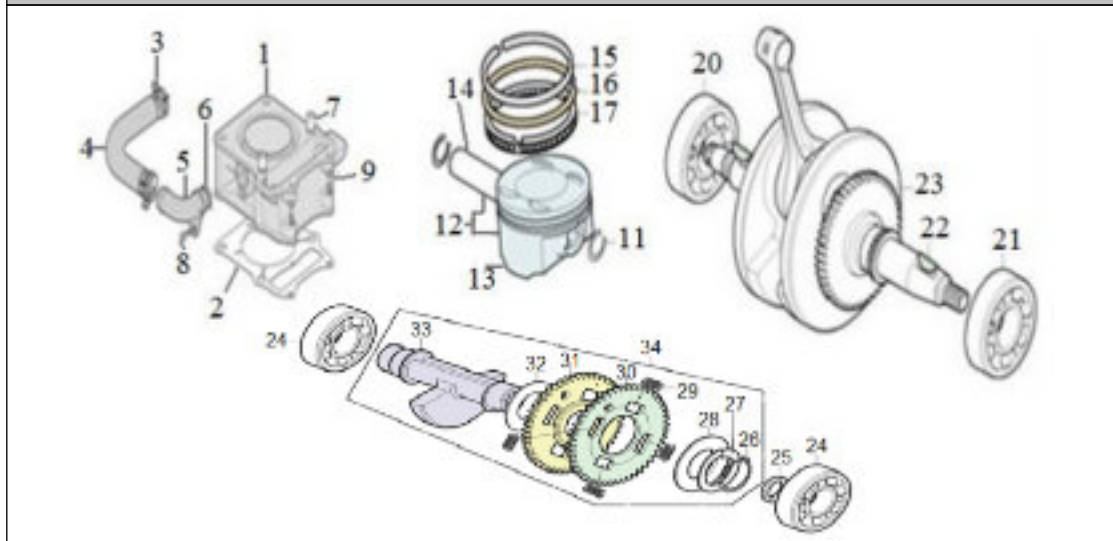

MOTOR (CILINDRO, PISTÃO E VIRABREQUIM)

Referência	Código	Nome da peça	Validade da peça
1	10237-U40-000	CILINDRO	TODOS
2	10209-U40-000	JUNTA DO CILINDRO	TODOS
4	10261-U40-000	MANGUEIRA DE AGUA DO CILINDRO	TODOS
5	10263-U40-000	TUBO DE ARREFECIMENTO	TODOS
6	11205-U40-000	ANEL ORING DA BOMBA DE AGUA 17X3MM	TODOS
7	10221-U40-000	PINO GUIA 12X16MM	TODOS
8	01B06-014-B1D	PARAF. CAB. SEXT. FLANG M6X14-T 8-WZ-8.8-FT	TODOS
9	01B06-035-B1D	PARAF. CAB. SEXT. FLANG M6X35-T 8-WZ-8.8-PT20	TODOS
11	10226-U40-000	TRAVA PINO DO PISTAO 17MM	TODOS
13	10201-U40A-000	PISTAO	TODOS
14	10225-U40A-000	PINO DO PISTAO 17 MM	TODOS
15	10255-U40-000	ANEL DE COMPRESSAO	TODOS
16	10247-U40-000	ANEL RASPADOR	TODOS
17	10202-U40-000	ANEL DE OLEO	TODOS
20	10448-U40A-000	ROLAMENTO VIRABREQUIM LADO DIREITO 63/28	TODOS
21	10447-U40A-000	ROLAMENTO VIRABREQUIM LADO ESQUERDO 6207	TODOS
22	10429-U40A-000	CHAVETA 25X14X4 MM	TODOS
23	10401-U40-000	VIRABREQUIM	TODOS
24	10437-U40A-000	ROLAMENTO DO BALANCEIRO 6204	TODOS
34	10425-U40-000	BALANCEIRO	TODOS