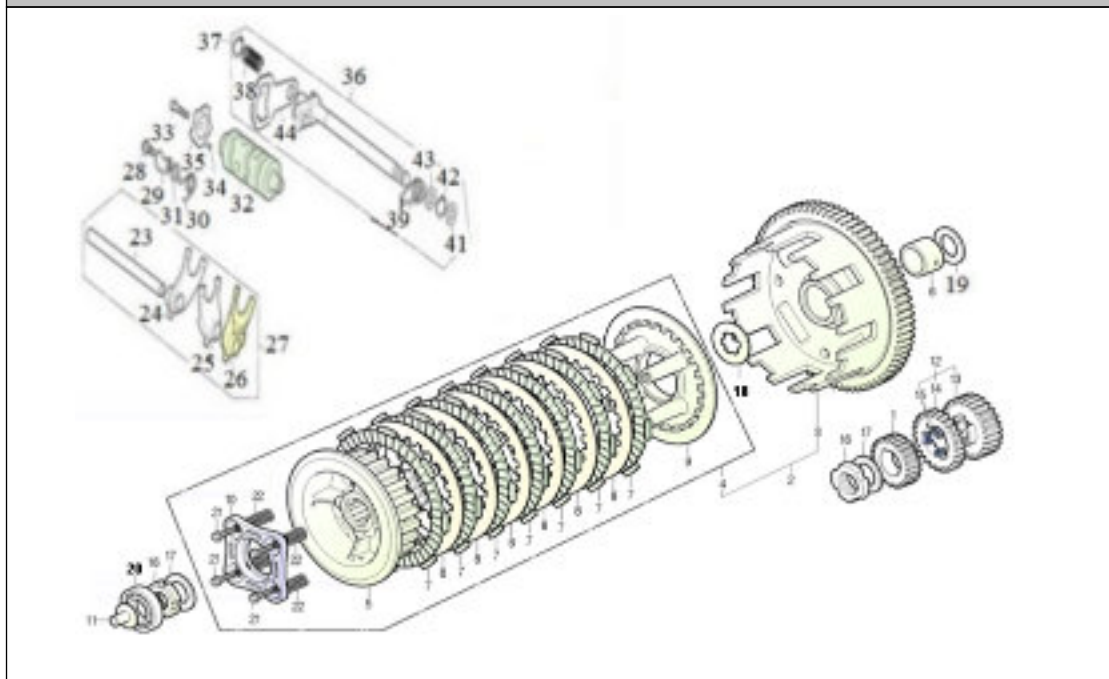

CONJUNTO DE CAMBIO

Referência	Código	Nome da peça	Validade da peça
1	11284-U40-000	ENGRENAGEM MOTORA DA BOMBA DE AGUA	TODOS
2	20401-U40-000	EMBREGEM DE FRICCAO COMPLETA	TODOS
3	20455-U40A-000	CAMPANA DE EMBREGEM	TODOS
4	20412-I40A-000	EMBREGEM INTERNA MOVEL	TODOS
5	20459-U40A-000	ROTOR DO CUBO DA EMBREGEM	TODOS
6	20490-U40-000	GUIA DA CAMPANA DE EMBREGEM	TODOS
7	20463-U40A-000	DISCO DE EMBREGEM (UNITARIO)	TODOS
8	20469-U40A-000	PLACA SEPARADORA DE EMBREGEM	TODOS
9	20457-U40A-000	PLATO DE EMBREGEM	TODOS
10	20403-U40A-000	PLACA DE ACIONAMENTO DA EMBREGEM	TODOS
11	20453-U40-000	PINO DE ACIONAMENTO DA EMBREGEM	TODOS
12	10423-U40-000	ENGRENAGEM VIR ACIONAMENTO AR PRIMARIA	TODOS
13	10419-U40A-000	ENGREN. MOTORA PRIMARIA DO VIRABREQUIM	TODOS
14	10423-U40A-000	SUB-ENGREN. MOTORA PRIMARIA DO VIRABREQUIM	TODOS
15	20251-U40A-000	MOLA DA SUB-ENGR. MOTORA PRIM.VIRABREQUIM	TODOS
16	03H16-000-B0D	PORCA CIL. CASTELO M16 8.8	TODOS
17	02F16-022-00D	ARRUELA CONICA D.EXT=22_D.INT=16,4_E=3	TODOS
18	02F20-037-00D	ARRUELA DENTADA D.INT=20 D.EXT=37 (APOIDO CUBO)	TODOS
19	02A20-033-00D	ARRUELA D.EXT=33,3_D.INT=20_E=5 (APOIO CAMPANA)	TODOS
20	20451-U40-000	ROLAMENTO DA EMBREGEM	TODOS
21	01A06-022A-K0D	PARAF. SEXT. FLANG. M6X22	TODOS
22	20461-U40A-000	MOLA DA EMBREGEM	TODOS
23	20101-U40-000	EIXO DO GARFO SELETOR DE MARCHAS	TODOS
24	20104-U40-000	GARFO SELETOR DIREITO (R1)	TODOS
25	20155-U40-000	GARFO SELETOR CENTRAL (C1)	TODOS
26	20103-U40-000	GARFO SELETOR ESQUERDO (L1)	TODOS
28	01J06-012-B5D	PARAF. ESP. CAB. SEXT. FLANG. M6X12-T 10-OZ-8.8-PT12	TODOS
29	20115-U40-000	POSICIONADOR DO EIXO SELETOR	TODOS
30	20123-U40-000	MOLA DO POSICIONADOR DE MARCHA D.ARAME=2,2	TODOS
31	02F06-016-00D	ARRUELA ESP. D.EXT=16_D.INT=6,2_E=1,5	TODOS
32	20107-U40-000	TAMBOR DO EIXO SELETOR DE MARCHAS	TODOS
33	01A06-025-B3D	PARAF. CAB. SEXT. M6X25-T 10- ZA-8.8-PT20	TODOS
34	20113-U40-000	PINO DE FIXACAO DO EXCENTRICO POSICIONADOR 4X10MM	TODOS
35	20111-U40-000	EXCENTRICO POSICIONADOR DO TAMBOR SELETOR	TODOS
36	20193-U40-000	CONJUNTO EIXO SELETOR DE MARCHAS	TODOS