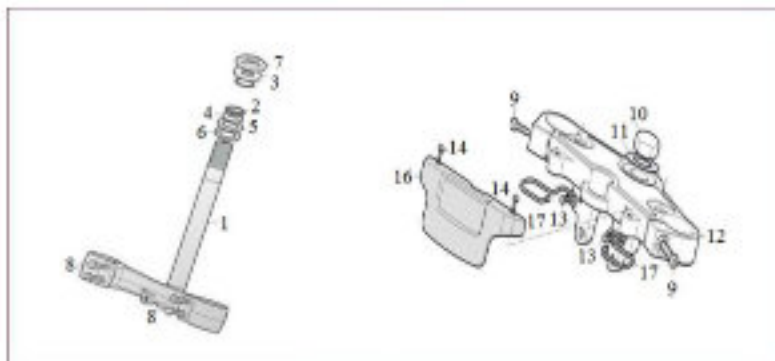

CANOTE

Referência	Código	Nome da peça	Validade da peça
1	90326-U40-000	MESA INFERIOR COM COLUNA DE DIRECAO	TODOS
2	90334-U40-000	COLAR DE ESFERAS INFERIOR COLUNA DE DIRECAO	TODOS
3	90337-U40-000	PISTA INTERNA SUPERIOR COLUNA DE DIRECAO	TODOS
4	90338-U40-000	PISTA INTERNA INFERIOR COLUNA DE DIRECAO	TODOS
5	90351-U40-000	RETENTOR DA COLUNA DE DIRECAO	TODOS
6	02A24-037-01D	ARRUELA LISA D.EXT=37_D.INT=24,4_E=0,6_WZ	TODOS
7	03H22-000-00D	PORCA CIL. M22 (COLUNA DE DIRECAO)	TODOS
8	01B08-035-B3D	PARAF. CAB. SEXT. FLANG M8X35-T 12- ZA-8.8-PT24	TODOS
9	01P08-030-B1D	PARAF. CAB. PAN. PHIL M8X30-T 6-WZ-8.8-PT21	TODOS
10	03H22-030-B4D	PORCA ESP. SEXT. M22 T30 CR 8.8 (MESA SUPERIOR)	TODOS
11	02A22-031-04D	ARRUELA LISA D.EXT=31_D.INT=22,5_E=1_CR	TODOS
12	90325-U40-000	MESA SUPERIOR	TODOS
13	01B06-012-B5D	PARAF. CAB. SEXT. FLANG M6X12-T-10-OZ-8.8-FT	TODOS
14	01B06-016-B5D	PARAF. CAB. SEXT. FLANG M6X16-T 8-OZ-8.8-FT	TODOS
16	31335-U40-000	CAPA DO INTERRUPTOR DE IGNICAO	TODOS
17	60143-U40-000	GUIA CABO DE FREIO DIANTEIRO	TODOS