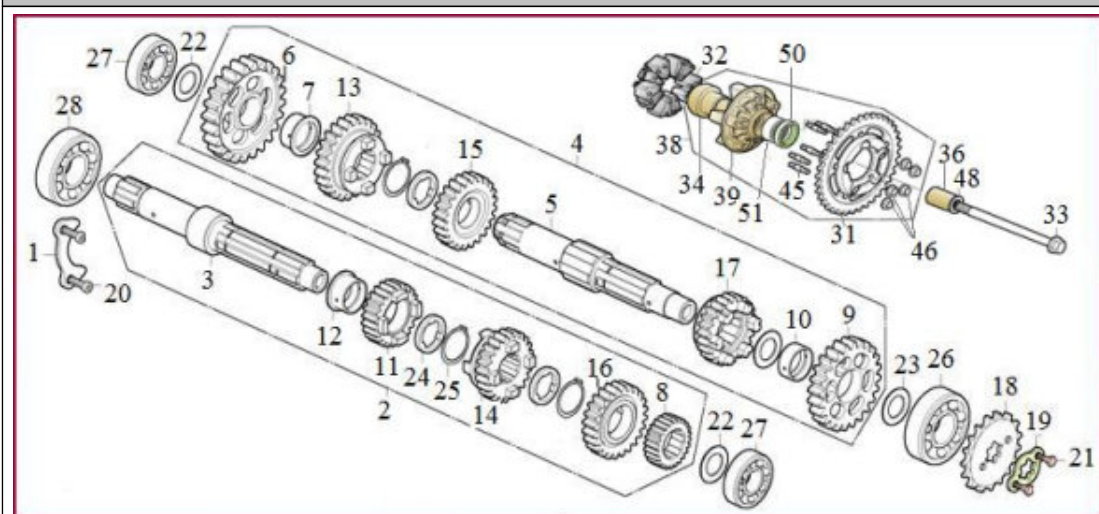

TRANSMISSÃO

Referência	Código	Nome da peça	Validade da peça
	20243-U40-001	CORRENTE DE TRANSMISSAO DID 520 VD - 108L	TODOS
0	51403-U40-000	COBRE CORRENTE	TODOS
1	20279-U40-000	PLACA DE FIXACAO DO ROLAMENTO DO EIXO PRIMARIO	TODOS
2	20157-U40-000	CONJUNTO ARVORE PRIMARIA	TODOS
3	20285-U40A-000	EIXO PRIMARIO DE TRANSMISSAO	TODOS
4	20175-U40-000	CONJUNTO ARVORE SECUNDARIA	TODOS
5	20289-U40A-000	EIXO SECUNDARIO DE TRANSMISSAO	TODOS
6	20177-U40A-000	ENGRENAGEM CONDUZIDA DA 1 MARCHA , C-1, 35D	TODOS
7	40841-U40A-000	BUCHA, C-1	TODOS
8	20165-U40A-000	ENGRENAGEM MOTORA DA 2 MARCHA, M-2, 15D	TODOS
9	20179-U40A-000	ENGRENAGEM CONDUZIDA DA 2 MARCHA, C-2, 28D	TODOS
10	20147-U40A-000	BUCHA C-2	TODOS
11	20167-U40A-000	ENGRENAGEM MOTORA DA 3 MARCHA, M-3, 16D	TODOS
12	40842-U40A-000	BUCHA M-3	TODOS
13	20181-U40A-000	ENGRENAGEM CONDUZIDA DA 3 MARCHA, C-3, 23D	TODOS
14	20169-U40A-000	ENGRENAGEM MOTORA DA 4 MARCHA, M-4, 19D	TODOS
15	20183-U40A-000	ENGRENAGEM CONDUZIDA DA 4 MARCHA, C-4, 21D	TODOS
16	20171-U40A-000	ENGRENAGEM MOTORA DA 5 MARCHA, M -5, 26D	TODOS
17	20185-U40A-000	ENGRENAGEM CONDUZIDA DA 5 MARCHA, C-5, 24D	TODOS
18	20241-U40-000	PINHAO DE TRANSMISSAO 13D	TODOS
19	20297-U40-000	PLACA DE FIXACAO DO PINHAO DE TRANSMISSAO	TODOS
20	01P06-016-B3D	PARAF. CAB. PAN. PHIL M6X16-T 5- ZA-8.8-FT	TODOS
21	01J06-010-B3D	PARAF. ESP. CAB. SEXT. M6X10-T 10- ZA-8.8-PT 10	TODOS
22	02A15-025-00D	ARRUELA LISA D.EXT=25_D.INT=15,3=E=1	TODOS
23	02A20-027-00D	ARRUELA LISA D.EXT=27_D.INT=20=E=1	TODOS
27	10449-U40A-000	ROLAMENTO RADIAL DE ESFERAS 6202Z	TODOS
28	10450-U40A-000	ROLAMENTO RADIAL DE ESFERAS 6004	TODOS
31	20239-U40A-000	COROA DE TRANSMISSAO	TODOS
32	20269-U40-000	COXIM DA COROA DE TRANSMISSAO	TODOS
33	90211-U40-000	EIXO DA RODA TRASEIRA	TODOS
34	20257-U40A-000	ESPACADOR DA COROA DE TRANSMISSAO	TODOS
36	90207-U40-000	ESPACADOR RODA TRASEIRA LE	TODOS
38	90243-U40A-100	CUBO DA RODA TRASEIRA	TODOS
39	90243-U40-000	CUBO DA RODA TRASEIRA	TODOS
39	90243-U40-000	CUBO DA RODA TRASEIRA	TODOS
45	01M10-044-B1D	PARAF. PRISIONEIRO M10X44 ROSCA 1=PT19 ROSCA 2=PT15 8.8 ZB	TODOS
46	03C10-010-01D	PORCA FLANG. M10 FL T14 ZB	TODOS
48	02A15-028-05D	ARRUELA LISA D.EXT=28_D.INT=15,5_E=3_OZ	TODOS
50	90237-U40A-000	RETENTOR LADO FLANGE COROA 33X47X7 MM	TODOS