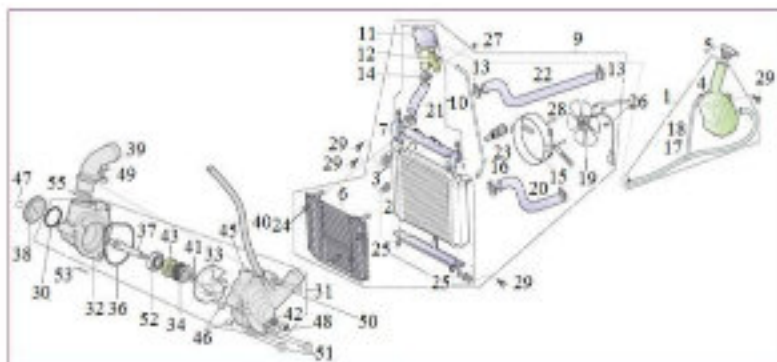

RADIADOR COMPLETO

Referência	Código	Nome da peça	Validade da peça
2	01702-U40A-000	BUCHA ESPACADORA	TODOS
3	11267-U40A-000	COXIM DO RADIADOR	TODOS
4	51605-U40-000	RESERVATORIO DE AGUA DO RADIADOR	TODOS
5	51607-U40-000	TAMPA DO RESERVATORIO DE AGUA DO RADIADOR	TODOS
6	11203-U40-000	GRADE DE PROTECAO DO RADIADOR	TODOS
7	11244-U40-000	SUPORTE RADIADOR LD	TODOS
8	11243-U40-000	SUPORTE RADIADOR LE	TODOS
9	11233-U40-000	MANGUEIRA SAIDA DE AGUA MOTOR	TODOS
10	11201-U40-000	RADIADOR	TODOS
11	11263-I40-000	TAMPA DO RADIADOR	TODOS
12	11264-U40-000	BOCAL DO RADIADOR	TODOS
13	10265-U40-000	ABRACADEIRA MOLA 25MM	TODOS
14	11235-U40-000	ABRACADEIRA MOLA 25 MM X 12MM LARG.	TODOS
15	11273-U40-000	SUPORTE DA VENTONHA	TODOS
16	11220-U40-000	MANGUEIRA DE CIRCULACAO DE AGUA DO RADIADOR	TODOS
17	11219-U40-000	MANGUEIRA DE CIRC. DE AGUA DO TANQUE EXPANSAO	TODOS
18	11223-U40-000	MANGUEIRA DO RESPIRO DO TANQUE EXPANSAO	TODOS
19	11213-U40-000	VENTONHA RADIADOR	TODOS
20	11217-U40-000	MANGUEIRA SAIDA RADIADOR	TODOS
21	11237-U40-000	MANGUEIRA DO BOCAL DO RADIADOR	TODOS
22	11215-U40-000	MANGUEIRA ENTRADA RADIADOR	TODOS
23	31107-U40-000	SENSOR DE TEMPERATURA DA AGUA	TODOS
24	01B05-011-B5D	PARAF. ESP. CAB. PAN. FLANG. PHIL M5X11,5-T 4-OZ-8,8-PT8	TODOS
25	01Y06-012-000	PARAF.ESP.CAB. SEXT.COM ARRUELA LISA M6X12 MM	TODOS
26	01J04-012-B3D	PARAF. ESP. CAB. PAN. FLANG. PHIL M4X12- T 4-ZA-8,8-FT	TODOS
29	01B06-018-B3D	PARAF. CAB. SEXT. FLANG M6X18-T 10- ZA-8,8-PT	TODOS
30	11207-U40A-000	ANEL DE VEDACAO 30,5X3 MM	TODOS
31	11227-U40-000	BOMBA DE AGUA	TODOS
32	11285-U40A-100	CORPO DA BOMBA DAGUA	TODOS
33	11229-U40A-000	ROTOR DA BOMBA DAGUA	TODOS
34	11230-U40A-000	RETENTOR MECANICO DO EIXO DA BOMBA DAGUA	TODOS
36	11287-U40A-000	JUNTA DE BORRACHA, BOMBA DAGUA	TODOS
37	11231-U40A-000	EIXO DA BOMBA DAGUA	TODOS
38	11283-U40-000	ENGRENAGEM DA BOMBA DE AGUA	TODOS