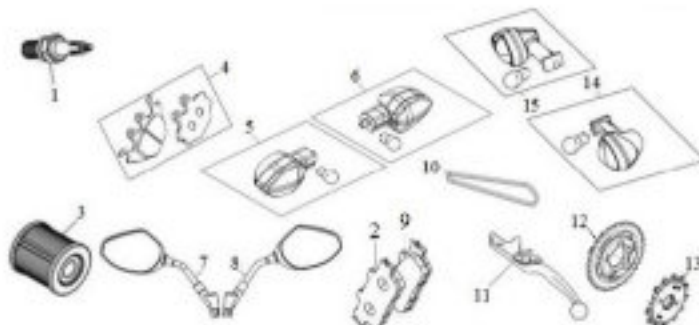

ENXOVAL ROADWIN

Referência	Código	Nome da peça	Validade da peça
1	31305-U40-000	VELA DE IGNICAO NGK CR9EH-9	TODOS
2	60305-U40A-000	PASTILHA DE FREIO DIANTEIRA LE	TODOS
3	11161-U40-000	FILTRO DE OLEO	TODOS
4	60309-N1C-001	CONJUNTO PASTILHA DE FREIO	TODOS
7	70201-U40-000	ESPELHO RETROVISOR LE	TODOS
8	70202-U40-000	ESPELHO RETROVISOR LD	TODOS
9	60306-U40A-000	PASTILHA DE FREIO DIANTEIRA LD	TODOS
10	20243-U40-001	CORRENTE DE TRANSMISSAO DID 520 VD - 108L	TODOS
11	70407-U40-001	MANETE ACIONAMENTO DA EMBREAGEM	TODOS
12	20239-U40A-000	COROA DE TRANSMISSAO	TODOS
13	20241-U40-000	PINHAO DE TRANSMISSAO 13D	TODOS