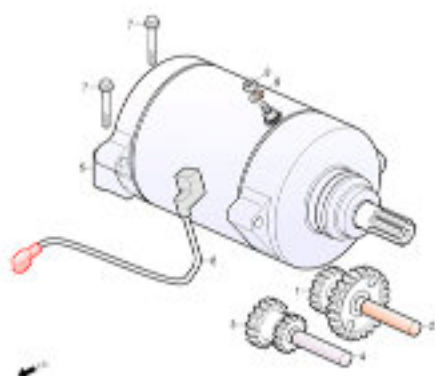

PARTIDA

Referência	Código	Nome da peça	Validade da peça
1	11457-U40-000	ENGRENAGEM SECUNDARIA DO MOTOR DE PARTIDA	TODOS
2	11458-U40-000	EIXO DA ENGRENAGEM PRIMARIA DO MOTOR DE PARTIDA	TODOS
3	11459-U40-000	ENGRENAGEM PRIMARIA DO MOTOR DE PARTIDA	TODOS
4	11460-U40-000	EIXO DA ENGRENAGEM SECUNDARIA DO MOTOR DE PARTIDA	TODOS
5	11401-U40-000	MOTOR DE PARTIDA COMPLETO	TODOS
6	30833-I40-000	CABO NEGATIVO DA BATERIA	TODOS
7	01B06-028-B1D	PARAF. CAB. SEXT. FLANG M6X28-T 10-WZ-8.8-PT17	TODOS
8	03A06-010-B3D	PORCA SEXT. M6 T10 ZA 8.8	TODOS
9	02A06-013-03D	ARRUELA LISA D.EXT=13_D.INT=6,4_E=1_ZA	TODOS