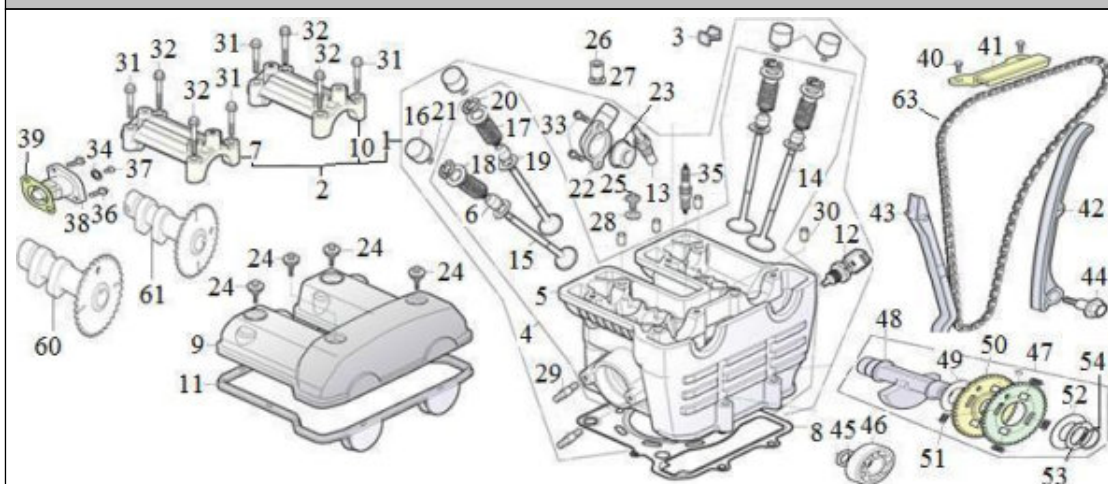

MOTOR (CABECOTE, VÁLVULAS E COMANDO)

Referência	Código	Nome da peça	Validade da peça
	01B06-040-01D	PARAF. CAB. SEXT. FLANG M6X40-T8-WZ-PT20	TODOS
2	10101-U40A-000	CABECOTE COMPLETO (SEM COMANDO)	TODOS
3	10199-U40-000	COXIM DE BORRACHA	TODOS
5	10101-U40-000	CABECOTE	TODOS
6	10189-U40-000	RETENTOR GUIA DE VÁLVULAS	TODOS
8	10107-U40-000	JUNTA DO CABECOTE	TODOS
9	10103-U40-000	TAMPA DO CABECOTE	TODOS
11	10145-U40-000	JUNTA DA TAMPA DO CABECOTE	TODOS
12	31157-U40-000	SENSOR TEMPERATURA DO MOTOR (UCE)	TODOS
13	31158-U40-000	SENSOR TEMPERATURA DO MOTOR (PAINEL)	TODOS
14	10157-U40-000	VÁLVULA DE ADMISSÃO	TODOS
16	10115-U40-000	TUCHO DE VÁLVULA	TODOS
17	10153-U40-000	MOLA DE VÁLVULA	TODOS
18	10161-U40-000	PLACA DE APOIO, MOLA VÁLVULA	TODOS
19	02A10-019-05D	ARRUELA D.EXT1=19,5_D.EXT2=13_D.INT=10_E1=2_E2=1,6 OZ	TODOS
20	10166-U40-000	CHAVETA, VÁLVULA	TODOS
21	20611-U40A-150	CALCO DE AJUSTE 150	TODOS
21	20611-U40A-152	CALCO DE AJUSTE 152	TODOS
21	20611-U40A-155	CALCO DE AJUSTE 155	TODOS
21	20611-U40A-158	CALCO DE AJUSTE 158	TODOS
21	20611-U40A-160	CALCO DE AJUSTE 160	TODOS
21	20611-U40A-162	CALCO DE AJUSTE 162	TODOS
21	20611-U40A-165	CALCO DE AJUSTE 165	TODOS
21	20611-U40A-168	CALCO DE AJUSTE 168	TODOS
21	20611-U40A-170	CALCO DE AJUSTE 170	TODOS
21	20611-U40A-172	CALCO DE AJUSTE 172	TODOS
21	20611-U40A-175	CALCO DE AJUSTE 175	TODOS
21	20611-U40A-178	CALCO DE AJUSTE 178	TODOS
21	20611-U40A-180	CALCO DE AJUSTE 180	TODOS
21	20611-U40A-182	CALCO DE AJUSTE 182	TODOS
21	20611-U40A-185	CALCO DE AJUSTE 185	TODOS
21	20611-U40A-188	CALCO DE AJUSTE 188	TODOS
21	20611-U40A-190	CALCO DE AJUSTE 190	TODOS
21	20611-U40A-192	CALCO DE AJUSTE 192	TODOS
21	20611-U40A-195	CALCO DE AJUSTE 195	TODOS
21	20611-U40A-198	CALCO DE AJUSTE 198	TODOS
21	20611-U40A-200	CALCO DE AJUSTE 200	TODOS
21	20611-U40A-202	CALCO DE AJUSTE 202	TODOS
21	20611-U40A-205	CALCO DE AJUSTE 205	TODOS
21	20611-U40A-208	CALCO DE AJUSTE 208	TODOS
21	20611-U40A-210	CALCO DE AJUSTE 210	TODOS
21	20611-U40A-212	CALCO DE AJUSTE 212	TODOS
21	20611-U40A-215	CALCO DE AJUSTE 215	TODOS
21	20611-U40A-218	CALCO DE AJUSTE 218	TODOS
21	20611-U40A-220	CALCO DE AJUSTE 220	TODOS
21	20611-U40A-222	CALCO DE AJUSTE 222	TODOS