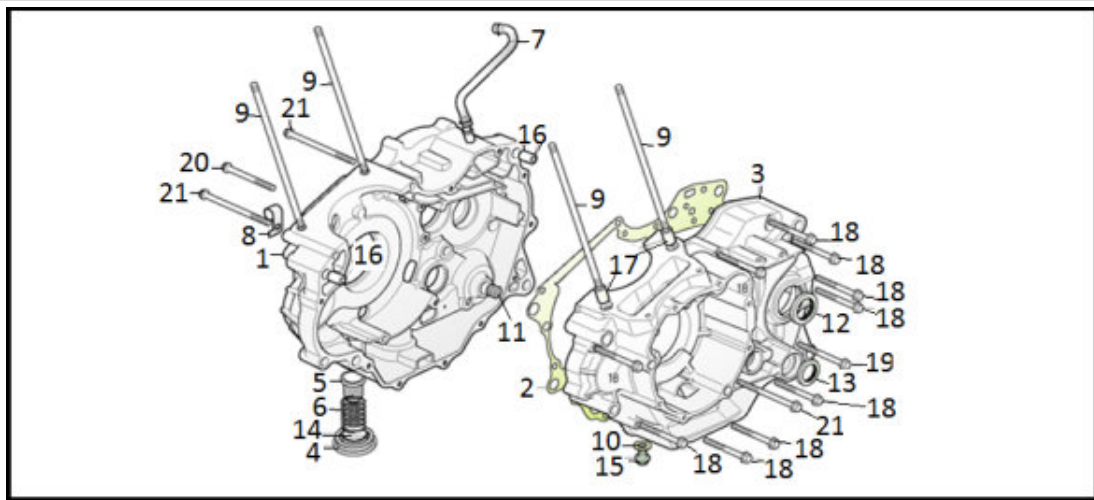

CARCACAS

Referência	Código	Nome da peça	Validade da peça
1	10376-U40-000	CARCACA DO MOTOR COMPLETA LD	TODOS
2	10379-U40-000	JUNTA DA CARCACA DO MOTOR	TODOS
4	11131-I40-000	TAMPA DO NIVEL DO OLEO	TODOS
5	51739-U40-000	FILTRO DE TELA DO MOTOR	TODOS
6	51741-U40-000	MOLA DO FILTRO DE TELA MOTOR	TODOS
7	10722-I40-000	TUBO DE RESPIRO	TODOS
8	10721-I40-000	PRESILHA DO TUBO DE RESPIRO	TODOS
9	51733-U40-000	PRISIONEIRO DO MOTOR	TODOS
10	02F12-020-00D	ARRUELA VEDACAO D.EXT=20_D.INT=12,4_E=1,5_AL	TODOS
11	51735-U40A-000	ROLAMENTO DE AGULHA 21 MM	TODOS
12	51745-U40A-000	RETENTOR DE OLEO 20X34X7 MM	TODOS
13	51746-U40A-000	RETENTOR DE OLEO 14X28X7 MM	TODOS
14	10319-U40A-000	ANEL DE VEDACAO 35X3 MM	TODOS
15	01B12-014-B3D	PARAF. CAB. SEXT. FLANG M12X14-T 17- ZA-8.8-FT	TODOS
16	30739-U40-000	PINO GUIA 10X16MM	TODOS
17	10221-U40-000	PINO GUIA 12X16MM	TODOS
18	01B06-050-B1D	PARAF. CAB. SEXT. FLANG M6X50-T 8-WZ.8.8-PT20	TODOS
19	01B06-065-B1D	PARAF. CAB. SEXT. FLANG M6X65-T 8-WZ.8.8-PT20	TODOS
20	01B06-070-00D	PARAF. CAB SEXT. FLANG. M6X70	TODOS
21	01B06-080-B1D	PARAF. CAB. SEXT. FLANG M6X80-T 8-WZ-8.8-PT20	TODOS