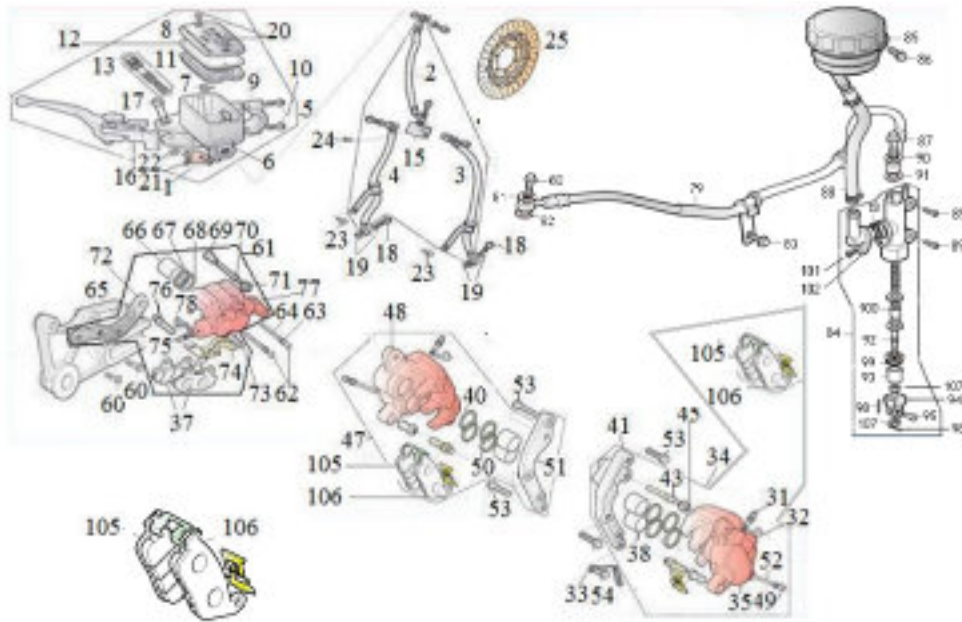

FREIOS

Referência	Código	Nome da peça	Validade da peça
1	30939-U40A-000	INTERRUPTOR DA LUZ DE FREIO DIANTEIRO	TODOS
2	60169-U40-000	MANGUEIRA CENTRAL DO FREIO DIANTEIRO	TODOS
3	60171-U40-000	MANGUEIRA DO FREIO DIANTEIRO LE	TODOS
4	60172-U40-000	MANGUEIRA DO FREIO DIANTEIRO LD	TODOS
5	60137-U40-000	CILINDRO MESTRE DO FREIO DIANTEIRO	TODOS
8	60117-U40A-000	TAMPA DO CORPO DO CILINDRO MESTRE	TODOS
9	60257-U40A-000	SUPORTE DO CORPO DO CILINDRO MESTRE	TODOS
14	60121-U40A-000	MANGUEIRA DO FREIO DIANTEIRO	TODOS
15	60173-U40-000	CONEXAO DA MANGUEIRA DO FREIO DIANTEIRO	TODOS
16	60105-U40A-000	ALAVANCA DO FREIO DIANTEIRO	TODOS
17	01Y06-036-000	PARAF.ESP. DA ALAVANCA DO FREIO DIANT. M6X36 MM	TODOS
18	01J10-022-B5D	PARAF. ESP. CAB. SEXT. M10X22-T 12-0Z-8.8-PT11	TODOS
19	02F10-015-00D	ARRUELA ESP. VEDACAO D.EXT=15/D.INT=10/E=1,5	TODOS
23	01B06-012-B5D	PARAF. CAB. SEXT. FLANG M6X12-T-10-OZ-8.8-FT	TODOS
25	60503-U40-000	DISCO DE FREIO DIANTEIRO	TODOS
33	30337-U40-000	GUIA DO CABO DO VELOCIMETRO	TODOS
34	60139-U40-000	CALIPER DE FREIO DIANTEIRO LE	TODOS
37	60309-N1C-001	CONJUNTO PASTILHA DE FREIO	TODOS
47	60140-U40-000	CALIPER DE FREIO DIANTEIRO LD	TODOS
53	60315-U40-000	PINO DA PASTILHA DE FREIO DIANTEIRO	TODOS
60	01B08-025-B1D	PARAF. CAB. SEXT. FLANG M8X25-T 12-WZ-8.8-PT20	TODOS
61	60136-U40-000	CALIPER DE FREIO TRASEIRO	TODOS
65	60175-U40-000	SUPORTE DO CALIPER DO FREIO TRASEIRO	TODOS
67	60221-U40A-000	RETENTOR	TODOS
69	01703-U40A-000	BUCHA ROSCADA ESPECIAL	TODOS
70	60219-U40A-000	PINO GUIA (B)	TODOS
71	60191-U40A-000	COXIM	TODOS
72	60175-U40A-000	SUPORTE DO CALIPER DO FREIO TRASEIRO	TODOS
73	02602-U40A-000	CAPA PINO GUIA (A)	TODOS
74	02702-U40A-000	MOLA DA PASTILHA DE FREIO	TODOS
75	60189-U40A-000	SANGRADOR	TODOS
79	60233-U40-000	MANGUEIRA DO FREIO TRASEIRO	TODOS
84	60245-U40-000	CILINDRO MESTRE DO FREIO TRASEIRO	TODOS
85	51603-U40-000	RESERVATORIO DO FLUIDO DE FREIO	TODOS
88	60251-U40-000	MANGUEIRA DO FREIO TRASEIRO	TODOS
89	01P06-022-B1D	PARAF. CAB. PAN. PHIL M6X22- T 5-WZ-8.8-FT	TODOS