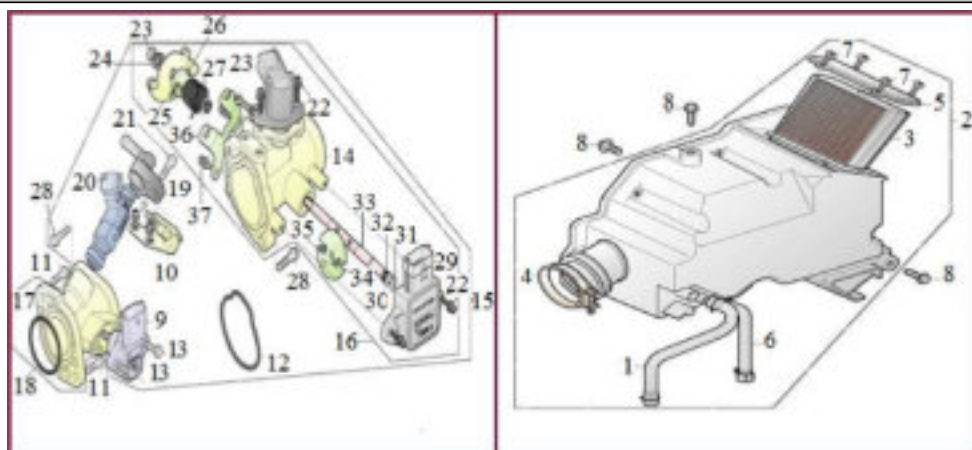

ADMISSÃO

Referência	Código	Nome da peça	Validade da peça
	02F08-012A-00D	ARRUELA DE VEDACAO	TODOS
1	10775-U40-000	TUBO DO FILTRO DE AR	TODOS
2	10735-U40-000	FILTRO DE AR	TODOS
3	10737-U40-000	ELEMENTO DO FILTRO DE AR	TODOS
4	10777-U40-000	ABRACADEIRA 50 MM	TODOS
5	10921-U40A-000	TAMPA DA CAIXA DO FILTRO DE AR	TODOS
6	10773-U40A-000	TUBO DRENO DO FILTRO DE AR	TODOS
7	01Q05-016A-B5D	PARAF. CAB.LENT.PHILIPS M5X16 MM	TODOS
8	01B06-010-B1M	PARAF. SEXT. FLANG. M6X10 ZB	TODOS
9	31163-U40A-000	SENSOR MAP & AT	TODOS
10	11619-U40A-000	SUPORTE, VALVULA INJETORA	TODOS
11	01B06-022-B3D	PARAF. CAB. SEXT. FLANG M6X22-T 10- ZA-8.8-FT	TODOS
12	11037-U40A-000	ANEL DE VEDACAO	TODOS
13	01B06-016A-B3D	PARAF. SEXT. FLANG. M6X16	TODOS
16	11041-U40-100	INJECAO ELETRONICA COMPLETA	TODOS
17	11609-U40-000	COLETOR DE ADMISSAO - CORPO DO INJETOR	TODOS
18	11059-U40A-000	ANEL DE VEDACAO 40X3,5 MM	TODOS
19	11621-U40A-000	TUBO DA VALVULA INJETORA	TODOS
20	11617-U40A-000	VALVULA INJETORA	TODOS
21	01B06-018-01D	PARAF. CAB. SEXT. FLANG M6X18-T 8-WZ-FT	TODOS
22	01Y04-008-000	PARAF.ESP.CAB. PAN.PHILIPS C/ ARR. M4X8 MM	TODOS
23	20141-U40A-000	ATUADOR DE MARCHA LENTA	TODOS
24	02B08-000-000	ARRUELA DE PRESSAO 8MM	TODOS
26	01704-U40A-000	BUCHA APOIO, MOLA DA ALAVANCA DO ACELERADOR	TODOS
27	02701-U40A-000	MOLA DE RETORNO DO ACELERADOR	TODOS
28	01B06-020-B3D	PARAF. CAB. SEXT. FLANG M6X20-T 10- ZA-8.8-FT	TODOS
29	31125-U40A-000	SENSOR DE POSICAO DA VALVULA DO ACELERADOR	TODOS
31	11433-U40A-000	ANEL DE TRAVA 6MM	TODOS
33	11178-U40A-000	EIXO DO ACELERADOR	TODOS