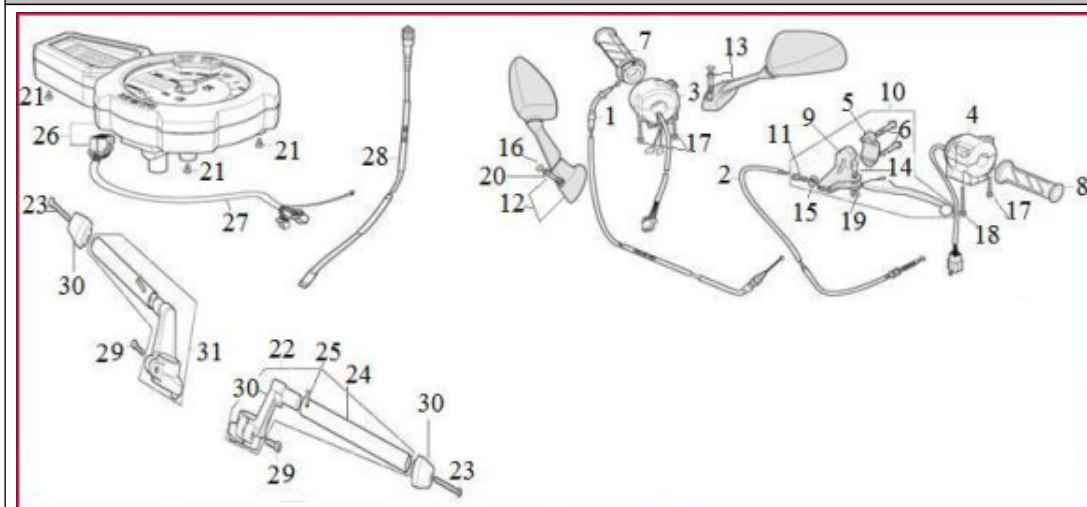

GUIDAO/PAINEL

Referência	Código	Nome da peça	Validade da peça
	70407-U40-001	MANETE ACIONAMENTO DA EMBREAGEM	TODOS
1	70505-U40-000	CABO DO ACELERADOR	TODOS
2	70405-U40-000	CABO DA EMBREAGEM	TODOS
3	30918-U40-000	CJ INTERRUPTORES ILUMINACAO E PARTIDA LD	TODOS
4	30917-U40-000	CJ INTERRUPTORES ILUMINACAO E PARTIDA LE	TODOS
5	60167-U40-000	MANÇAL DO SUPORTE DA ALAVANCA DE EMBREAGEM	TODOS
6	01A06-024-B5D	PARAF. CAB. SEXT. M6X24-T 8-OZ-8.8-PT 18	TODOS
7	70104-U40-000	MANOPLA LD	TODOS
8	70103-U40-000	MANOPLA LE	TODOS
9	60146-U40-000	SUPORTE DO MANETE DE ACIONAMENTO EMBREAGEM	TODOS
10	60146-U40A-000	MANETE DE ACIONAMENTO EMBREAGEM (COMPLETO)	TODOS
11	01J08-018A-B5D	PARAF. REGULADOR DO CABO DE EMBR. M8X18 MM	TODOS
12	70202-U40-000	ESPELHO RETROVISOR LD	TODOS
13	70201-U40-000	ESPELHO RETROVISOR LE	TODOS
14	01J06-026-B5D	PARAF. ESP. M6X26-T 8-OZ-8.8-PT15 (ALAVANCA EMBREAGEM)	TODOS
15	03H08-000-000	PORCA ESPECIAL REGULADOR DE EMBREAGEM M8	TODOS
16	70209-U40-000	CAPA DO PARAFUSO 8MM	TODOS
17	01N05-028-B3D	PARAF. CAB. PAN. PHIL. C/ARR. PRESS. M5X28-ZA-T 4-8.8-FT	TODOS
18	01N05-045-B3D	PARAF. CAB. PAN. PHIL. C/ARR. PRESS. M5X45-ZA-T 4-8.8-FT	TODOS
19	03C06-010-B3D	PORCA SEXT. FLANG. M6 T10 ZA 8.8	TODOS
20	01P08-045A-B5D	PARAF. CAB.ALLEN M8X45 MM	TODOS
21	01H05-012-B3D	PARAF. CAB. LENT. PHIL. ST M5X12-T 5- ZA-8.8-FT	TODOS
22	70133-U40-000	SEMI GUIDAO LE	TODOS
23	01P08-050-B2D	PARAF. CAB. PAN. PHIL M8X50-T 6-BZ-8.8-PT29	TODOS
26	30301-U40-000	PAINEL DE INSTRUMENTOS COMPLETO	TODOS
27	30329-U40A-000	CHICOTE DO PAINEL DE INSTRUMENTOS	TODOS
28	30305-U40-000	CABO VELOCIMETRO	TODOS
29	01P08-030-B1D	PARAF. CAB. PAN. PHIL M8X30-T 6-WZ-8.8-PT21	TODOS
30	70301-U40-001	PESO BALANCEADOR DO GUIDAO	TODOS
31	70134-U40-000	SEMI GUIDAO LD	TODOS