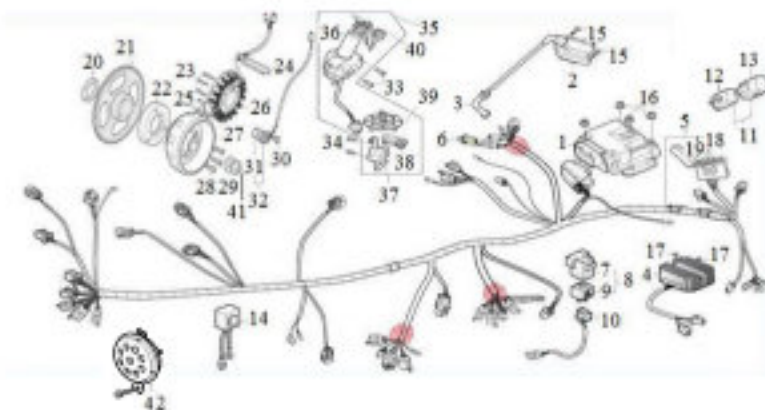

ELETRICA

Referência	Código	Nome da peça	Validade da peça
1	31215-U40-000	ECU	TODOS
2	31315-U40-000	BOBINA DE IGNICAO	TODOS
3	31330-U40-000	SUPRESSOR	TODOS
4	31231-U40-000	RETIFICADOR	TODOS
5	30201-U40-000	CHICOTE PRINCIPAL	TODOS
6	30953-U40A-000	INTERRUPTOR DO CAVALETE LATERAL	TODOS
7	31161-U40A-000	CAPA DE BORRACHA DO SENSOR INTERRUPTOR DO CAVALETE LATERAL	TODOS
8	31011-U40-000	CONJUNTO DE RELES (PISCA)	TODOS
9	31003-U40A-000	RELE	TODOS
10	30241-U40-000	CHICOTE DO RELE DE PARTIDA	TODOS
11	31023-U40-000	RELE DE PARTIDA SECUNDARIO - COM CAPA (1 PEÇA)	TODOS
12	31005-U40A-000	RELE DE LUZ - SEM CAPA	TODOS
13	31015-U40A-000	SUPORTE DE BORRACHA DO RELE	TODOS
14	31009-U40-000	RELE DA VENTONHA	TODOS
15	01B05-022-B3D	PARAF. CAB. SEXT. FLANG M5X22-T 8- ZA-8.8- PT12	TODOS
16	03C06-010-B3D	PORCA SEXT. FLANG. M6 T10 ZA 8.8	TODOS
17	01B06-032-B3D	PARAF. CAB. SEXT. FLANG. M6X32 8.8 ZA	TODOS
18	31241-U40-000	FUSIVEL DE LAMINA 15A	TODOS
19	31251-U40-000	FUSIVEL DE LAMINA 30A	TODOS
20	11455-U40-000	COLAR DE APOIO DA ENGRENAGEM DE PARTIDA	TODOS
21	11409-U40-000	ENGRENAGEM DE PARTIDA	TODOS
22	20404-U40-000	UNIDIRECIONAL ACIONADOR DA EMBREAGEM	TODOS
23	01B05-032-B1D	PARAF. CAB. PAN. FLANG. PHIL M5X32-T 4-WZ- 8.8-FT	TODOS
24	30741-U40-000	GUIA DE CABOS DO ESTATOR	TODOS
25	01B05-016-B3D	PARAF. CAB. PAN. FLANG. PHIL M5X16-T 4- ZA- 8.8-FT	TODOS
26	30715-U40-000	ESTATOR DO MAGNETO	TODOS
27	30703-U40-000	ROTOR COMPLETO (MAGNETO)	TODOS
28	01P08-018-B5D	PARAF. CAB. PAN. PHIL M8X18-T 6-OZ-8.8-FT	TODOS
29	02A12-030-00D	ARRUELA LISA D.EXT=30_D.INT=12-E=3	TODOS
30	01B06-014-B1D	PARAF. CAB. SEXT. FLANG M6X14-T 8-WZ-8.8-FT	TODOS
31	30731-U40A-000	ANEL DE VEDACAO 16,5X2,5 MM	TODOS
32	30933-U40-000	SENSOR DE INDICACAO DE MARCHA	TODOS
33	01P08-020-B3D	PARAF. CAB. PAN. PHIL M8X20-T 6- ZA-8.8-FT	TODOS
34	01B06-012-B1D	PARAF. CAB. SEXT. FLANG M6X12-T 10-WZ-8.8- FT	TODOS
35	31303-U40-000	CONTATO DE IGNICAO TAMPA/CHAVES/TRAVA GUIDAO E ASSENTO	TODOS