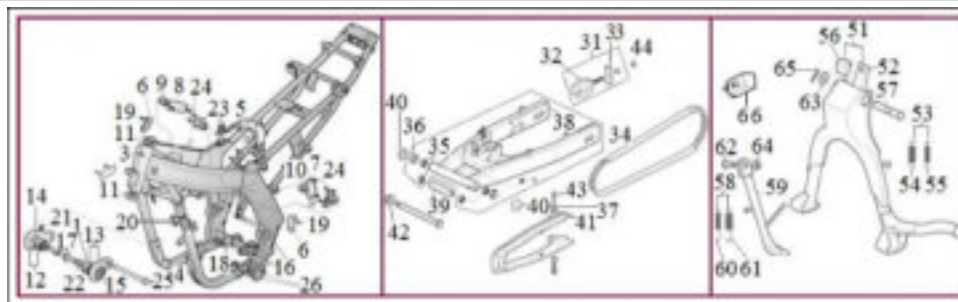

ESTRUTURA

Referência	Código	Nome da peça	Validade da peça
1	40815-U40A-000	BUCHA DE BORRACHA	TODOS
2	40803-U40-000	BUCHA ANCORAGEM TANQUE DE COMBUSTIVEL	TODOS
4	41113-U40-000	TUBO LATERAL DIANTEIRO LE	TODOS
5	41057-U40-000	CHAPA DO TANQUE DE COMBUSTIVEL	TODOS
6	40910-U40-000	SUPORTE DE FIXACAO DA CARENAGEM LATERAL DIANTEIRA	TODOS
7	41021-U40-000	PLACA DO CHASSI (A)	TODOS
8	41023-U40-000	PLACA DO CHASSI (B)	TODOS
9	90491-U40-000	COXIM DO AMORTECEDOR TRASEIRO (A)	TODOS
10	90492-U40-000	COXIM DO AMORTECEDOR TRASEIRO (B)	TODOS
11	90338-U40A-000	PISTA INTERNA DO ROLAMENTO DA DIRECAO	TODOS
12	40211-U40-000	SUPORTE DE FIXACAO MOTOR DIANTEIRO LE	TODOS
13	40212-U40-000	SUPORTE DE FIXACAO MOTOR DIANTEIRO LD	TODOS
14	40211-U40A-000	SUPORTE FRONTAL DO MOTOR LADO DIREITO	TODOS
15	40212-U40A-000	SUPORTE FRONTAL DO MOTOR LADO ESQUERDO	TODOS
16	01B10-110-B5D	PARAF. CAB. SEXT. FLANG M10X110-T 14-OZ-8.8-PT22	TODOS
17	01B10-033-B5D	PARAF. CAB. SEXT. FLANG M10X33-T 14-OZ-8.8-PT10	TODOS
18	02A10-020-05D	ARRUELA LISA D.EXT=20_D.INT=10,5_E=2-OZ	TODOS
19	01N05-010-B3D	PARAF. CAB. PAN. FLANG. PHIL M5X10-T 4- ZA-8.8-FT	TODOS
20	03C08-012-B3D	PORCA SEXT. FLANG. M8 T12 ZA 8.8	TODOS
21	03C10-014-B5D	PORCA SEXT. FLANG. M10 T14 OZ 8.8	TODOS
22	02A10-022-05D	ARRUELA LISA D.EXT=22_D.INT=10,5_E=1,5_OZ	TODOS
23	01B06-010-B3D	PARAF. CAB. SEXT. FLANG M6X10-T 10- ZA-8.8-FT	TODOS
24	01B06-016-B1D	PARAF. CAB. SEXT. FLANG M6X16-T 10-WZ-8.8-FT	TODOS
25	01B10-140-B5D	PARAF. CAB. SEXT. FLANG M10X140-T 14-OZ-8.8-PT26	TODOS
26	01P08-025-B5D	PARAF. CAB. PAN. PHIL M8X25-T 6-OZ-8.8-FT	TODOS
31	90407-U40-000	AJUSTADOR DA CORRENTE DE TRANSMISSAO	TODOS
32	90407-U40A-100	AJUSTADOR DA CORRENTE	TODOS
33	90409-U40A-100	PLACA AJUSTADORA DA CORRENTE CORRENTE DE TRANSMISSAO	TODOS
34	90403-U40A-000	BALANCA TRASEIRA	TODOS
35	90415-U40-000	ROLAMENTO DA BALANCA TRASEIRA	TODOS
36	90417-U40-000	BUCHA DA BALANCA TRASEIRA	TODOS
37	02F07-019-05D	ARRUELA ESP. D.EXT1=19_D.EXT2=14_D.INT=7,3_L=6,6_OZ	TODOS
38	90403-U40-000	BALANCA TRASEIRA	TODOS
39	90413-U40-000	ESPAÇADOR CENTRAL DA BALANCA TRASEIRA	TODOS
40	90469-U40-000	RETENTOR DA BALANCA	TODOS
41	90479-U40-000	DESLIZADOR DA CORRENTE	TODOS
42	03C14-022A-B5D	PORCA M14	TODOS
43	01P06-012-B5D	PARAF. CAB. PAN. FLANG. PHIL ST6X12-T 4-OZ-8.8	TODOS
44	03A08-000-020	PORCA SEXT. M8	TODOS
45	90419-U40-000	COXIM DA BALANCA TRASEIRA	TODOS
52	40721-U40-100	CAVALETE CENTRAL	TODOS
53	40725-U40-000	MOLA TENSORA DO CAVALETE CENTRAL	TODOS
54	02703-U40A-000	MOLA EXTERNA DO CAVALETE CENTRAL	TODOS
55	02704-U40A-000	MOLA INTERNA DO CAVALETE CENTRAL	TODOS
56	40731-U40A-000	BATENTE DE BORRACHA	TODOS
57	40723-U40-000	EIXO DO CAVALETE CENTRAL	TODOS