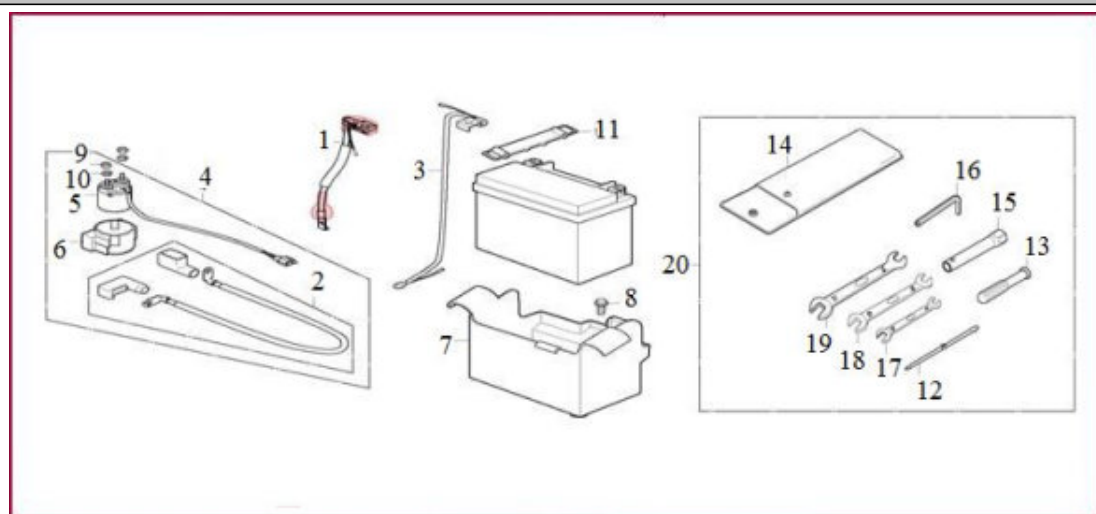

ALOJAMENTO DA BATERIA / CAIXA DE FERRAMENTAS

Referência	Código	Nome da peça	Validade da peça
1	30834-U40-000	CABO POSITIVO DA BATERIA	TODOS
2	11415-U40A-000	CABO DO MOTOR DE PARTIDA	TODOS
3	30833-U40-000	CABO NEGATIVO DA BATERIA	TODOS
4	31005-U40-000	RELE DE PARTIDA	TODOS
5	31019-U40A-000	RELE DE PARTIDA	TODOS
6	11477-U40A-000	COXIM DO RELE DE PARTIDA	TODOS
7	30805-U40-000	CAIXA DA BATERIA	TODOS
8	01B06-014-B3D	PARAF. ESP. CAB. SEXT. FLANG. M6X14-T 10-ZA-8.8-PT 11	TODOS
9	03A06-010-B3D	PORCA SEXT. M6 T10 ZA 8.8	TODOS
10	02B06-012-03D	ARRUELA PRESSAO D.EXT=12_D.INT=6,2_E=1,7_ZA	TODOS