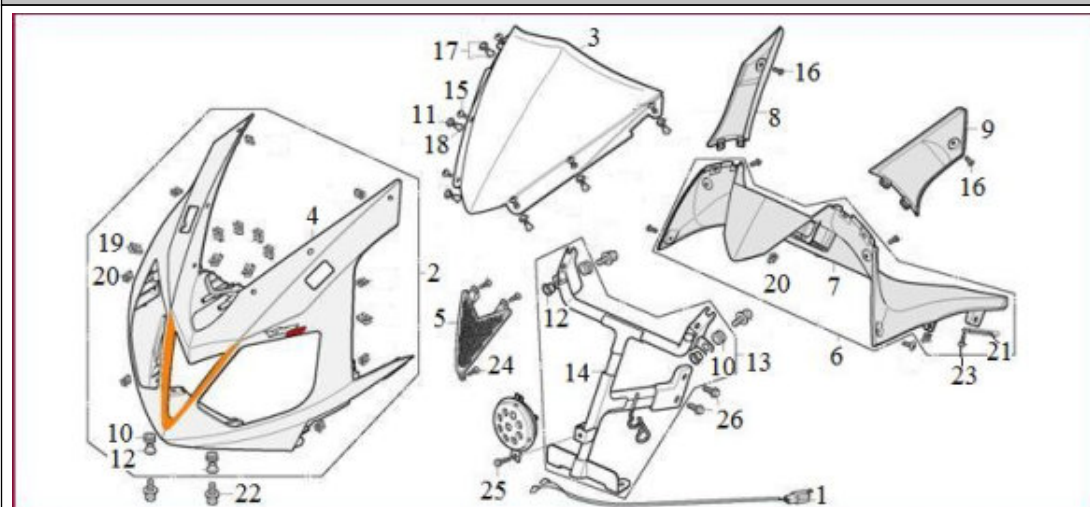

CARENAGENS I

Referência	Código	Nome da peça	Validade da peça
1	30231-U40-000	CHICOTE DA BUZINA	TODOS
3	51103-U40-000	PARA-BRISA	TODOS
4	50417-U40-0B0	CARENAGEM FRONTAL SUPERIOR DO FAROL VERMELHA	TODOS
4	50417-U40-0F0	CARENAGEM FRONTAL SUPERIOR DO FAROL BRANCA	TODOS
5	50431-U40-000	GRADE DA CARENAGEM DIANTEIRA DO FAROL	TODOS
6	30341-U40A-000	CARENAGEM DO PAINEL DE INSTRUMENTOS	TODOS
7	30341-U40-000	CARENAGEM DO CENTRAL DO PAINEL DE INSTRUMENTOS	TODOS
8	30326-U40-000	CARENAGEM DO PAINEL LD	TODOS
9	30325-U40-000	CARENAGEM DO PAINEL LE	TODOS
10	30317-U40-000	COXIM DE BORRACHA	TODOS
11	30159-U40A-000	COXIM DE BORRACHA DO PARA-BRISA	TODOS
12	02F06-020-01D	ARRUELA ESP. D.EXT1=20/D.EXT2=8,6/D.INT=6,3/L=12/E=1,5/WZ	TODOS
14	50419-U40-000	SUPORTE DA CARENAGEM FRONTAL SUPERIOR DO FAROL	TODOS
15	01Q04-006-B6D	PARAF. CAB. LENT. PHIL. M4X6-T 4-OZ-8.8-FT	TODOS
16	01Q05-012-B5D	PARAF. CAB. LENT. PHIL. M5X12-T 4-OZ-8.8-FT	TODOS
17	50413-U40-000	COXIM DE BORRACHA	TODOS
18	03H04-005A-B5D	PORCA ESPECIAL ALLEN M4	TODOS
19	03G06-000-00D	PORCA C/PRESILHA ROSCADA M6	TODOS
20	03G05-000-01D	PORCA C/PRESILHA ROSCADA M5	TODOS
21	30339-U40-000	GUJA DO CHICOTE DO PAINEL DE INSTRUMENTOS	TODOS
22	01A06-028-B3D	PARAF. CAB. SEXT. M6X28 8.8 ZA	TODOS
23	01H05-012-B3D	PARAF. CAB. LENT. PHIL. ST M5X12-T 5- ZA-8.8-FT	TODOS
24	01Q04-012-B3D	PARAF. CAB. LENT. PHIL. ST M4X12-T 4- ZA-8.8-FT	TODOS
25	01B06-012-B5D	PARAF. CAB. SEXT. FLANG M6X12-T-10-OZ-8.8-FT	TODOS
26	01B08-030-B3D	PARAF. CAB. SEXT. FLANG M8X30-T-12- ZA-8.8-PT24	TODOS