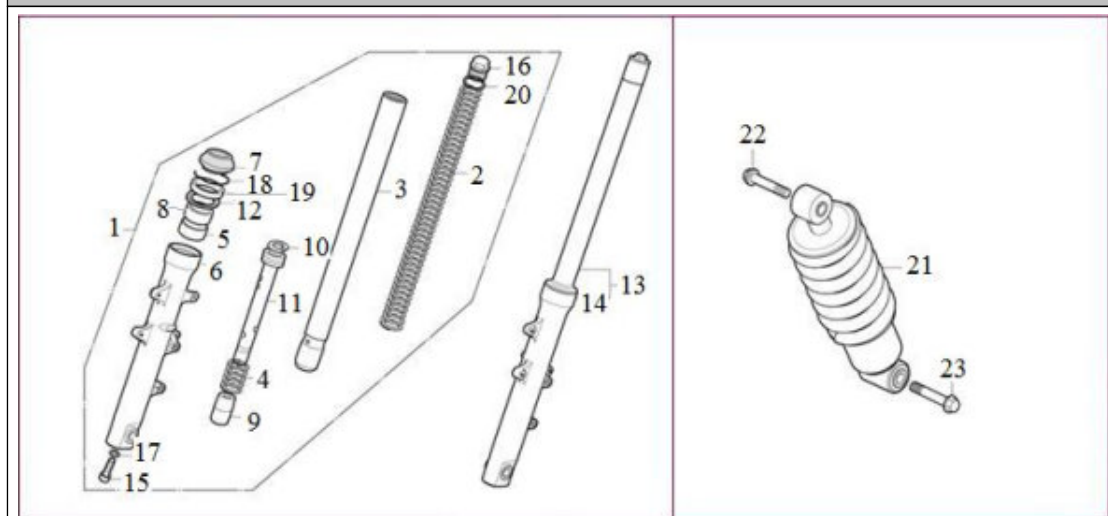

SUSPENSÃO

Referência	Código	Nome da peça	Validade da peça
2	90385-U40A-000	MOLA DA SUSP. DIANT. 38 ELOS MACIOS + 24 DUROS	TODOS
4	90391-U40A-000	MOLA BATENTE DO RETORNO SUSP. DIANT.	TODOS
5	90355-U40A-000	BUCHA GUIA INFERIOR	TODOS
6	90442-U40A-000	TUBO EXTERNO LADO DIREITO (PRETO)	TODOS
7	90363-U40A-000	RETENTOR DE PO	TODOS
8	90356-U40A-000	BUCHA	TODOS
9	90387-U40A-000	LIMITADOR DO FLUXO DE OLEO	TODOS
10	90370-U40A-000	ANEL DO PISTAO DA SUSPENSÃO	TODOS
11	90393-U40A-000	PISTAO DA SUSPENSÃO	TODOS
12	90383-U40A-000	ANEL DE APOIO	TODOS
13	90342-U40-000	AMORTECEDOR DIANTEIRO LD	TODOS
13	90341-U40-000	AMORTECEDOR DIANTEIRO LE	TODOS
14	90441-U40A-000	TUBO EXTERNO LADO ESQUERDO (PRETO)	TODOS
16	01A01-U40A-000	TAMPA DO TUBO INTERNO	TODOS
19	90344-U40A-000	RETENTOR DE OLEO	TODOS
21	90443-U40-000	AMORTECEDOR TRASEIRO CENTRAL	TODOS
22	01B10-055-B1D	PARAF. CAB. SEXT. FLANG M10X55-T 14-WZ-8.8-PT18	TODOS
22	01B10-070-B1D	PARAF. CAB. SEXT. FLANG M10X70-T 14-WZ-8.8-PT18	TODOS