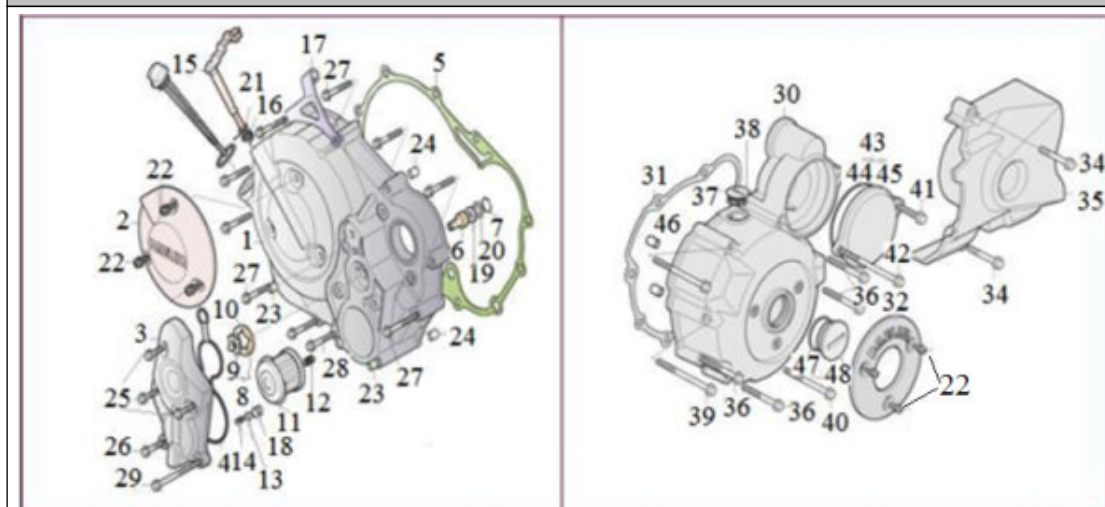

TAMPAS DO MOTOR

Referência	Código	Nome da peça	Validade da peça
	10391-U40-001	MEDIDOR NIVEL DO OLEO	TODOS
1	51704-U40-000	TAMPA DO MOTOR LD	TODOS
2	51732-U40-000	CAPA DA TAMPA DO MOTOR LD	TODOS
3	11147-U40-000	CARCACA DO FILTRO DE OLEO	TODOS
4	11191-U40-000	JUNTA DO FILTRO DE OLEO	TODOS
5	51710-U40-000	JUNTA DA TAMPA DO MOTOR LD	TODOS
6	11177-U40-000	EIXO DA BOMBA DE OLEO	TODOS
7	11127-U40-000	ANEL TRAVA DA ENGRENAGEM DA BOMBA DE OLEO	TODOS
8	11165-U40-000	CJ ROTOR DE PRESSAO DA BOMBA DE OLEO (ROTOR E BOMBA)	TODOS
11	11161-U40-000	FILTRO DE OLEO	TODOS
12	11153-U40-000	MOLA DO FILTRO CENTRIFUGO DO OLEO	TODOS
13	11121-U40-000	VALVULA DE ALIVIO DA PRESSAO DO OLEO	TODOS
14	11123-U40-000	MOLA DA VALVULA DE ALIVIO	TODOS
15	20487-U40-000	HASTE DE ACIONAMENTO DO PINO DA EMBREAGEM	TODOS
16	20439-U40-000	MOLA DA ALAVANCA DA EMBREAGEM	TODOS
17	20425-U40-000	SUPORTE DO CABO DA EMBREAGEM	TODOS
18	11193-U40-000	GICLE DA VALVULA REG. DE PRESSAO DE OLEO	TODOS
19	02A14-022-00D	ARRUELA LISA D.EXT=22 _ D.INT=14,5 _ E=4 _ ZO	TODOS
20	11197-U40-000	RETENTOR DE OLEO	TODOS
21	11175-U40-000	ANEL ORING VEDACAO BOMBA DE OLEO 9X2MM	TODOS
22	01B05-010-B2D	PARAF. CAB. PAN. FLANG. PHIL M5X10-T 4-BZ-8.8-FT	TODOS
24	30739-U40-000	PINO GUIA 10X16MM	TODOS
25	01B06-X22-B2D	PARAF. CAB. SEXT. FLANG M6X22-T 8-BZ-8.8-FT	TODOS
26	01B06-028-B2D	PARAF. CAB. SEXT. FLANG M6X28-T 8-BZ-8.8-PT20	TODOS
27	01B06-040-B2D	PARAF. CAB. SEXT. FLANG M6X40-T 8-BZ-8.8-PT20	TODOS
28	01B06-050-B2D	PARAF. CAB. SEXT. FLANG M6X50-T 8-BZ-8.8-PT20	TODOS
29	01B06-022-B2D	PARAF. CAB. SEXT. FLANG M6X95-T 8-BZ-8.8-PT18	TODOS
30	51703-U40-000	TAMPA DO MOTOR LE	TODOS
31	51709-U40-000	JUNTA DA TAMPA DO MOTOR LE	TODOS
32	51731-U40-000	CAPA DA TAMPA DO MOTOR LE	TODOS
34	01B06-032-B2D	PARAF. CAB. SEXT. FLANG M6X32-T 10-BZ-8.8-PT17	TODOS
35	20215-U40-000	TAMPA DO PINHAO	TODOS
37	30744-U40-000	BUJAO DE VEDACAO DO ALTERANADOR LD	TODOS
38	30731-U40-000	ANEL DE VEDACAO 13,8X2,5MM	TODOS
39	01B06-065-B2D	PARAF. CAB. SEXT. FLANG M6X65-T 8-BZ-8.8-PT20	TODOS
41	01B06-020-B2D	PARAF. CAB. SEXT. FLANG M6X20-T 8-BZ-8.8-FT	TODOS
42	01B06-070-B2D	PARAF. CAB. SEXT. FLANG M6X70-T 8-BZ-8.8-PT20	TODOS
43	11453-U40-000	TAMPA DA ENGRENAGEM REDUCAO DO MOTOR DE PARTIDA	TODOS