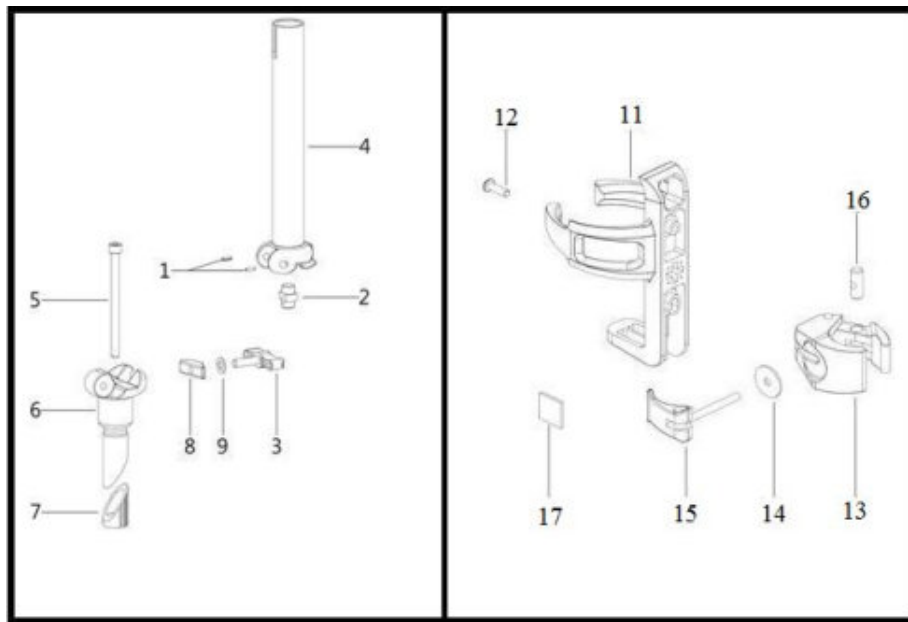

PORTA SQUEEZE E COLUNA DE DIRECAO

Referência	Código	Nome da peça	Validade da peça
1	90345-V40-000	PINO DA COLUNA DE DIRECAO	TODOS
2	40127-V40-000	TRAVA DO TUBO COLUNA DE DIRECAO	TODOS
3	40121-V40-000	TRAVA COLUNA DE DIRECAO	TODOS
4	40101-V40-000	TUBO DA COLUNA DE DIRECAO SUPERIOR	TODOS
5	01C08-110-D4V	PARAF. ALLEN.CIL. M8X110	TODOS
6	40103-V40-000	TUBO INFERIOR COLUNA DE DIRECAO	TODOS
7	01A01-V40-00V	PARAFUSO	TODOS
8	40119-V40-000	TRAVA COLUNA DE DIRECAO	TODOS
9	02A08-018-02V	ARRUELA	TODOS
11	70159-V40-000	SUPORTE DA GARRAFA DAGUA	TODOS
12	01D05-016-00V	PARAF. ALLEN. M5X0.8X16	TODOS
13	70161-V40-000	BRACADEIRA	TODOS
14	02A05-023-00V	ARRUELA	TODOS
15	70163-V40-000	CHAVE REGULADORA	TODOS
16	70165-V40-000	PINO FIXADOR	TODOS
17	70141-V40-000	COXIM	TODOS