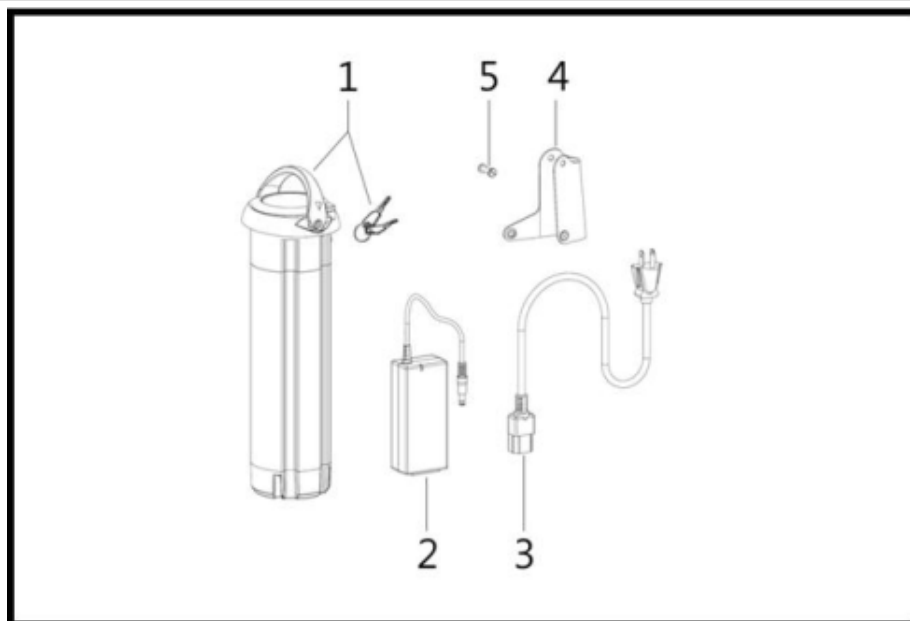

BATERIA

Referência	Código	Nome da peça	Validade da peça
1	30803-V40-000	BATERIA	TODOS
2	30813-V40-000	CARREGADOR DE BATERIA	TODOS
3	30819-V40-000	CABO DE ALIMENTACAO DA BATERIA	TODOS
4	30823-V40-000	CAPA CHAVE DA BATERIA	TODOS
5	30825-V40-000	SUPORTE DA BATERIA	TODOS