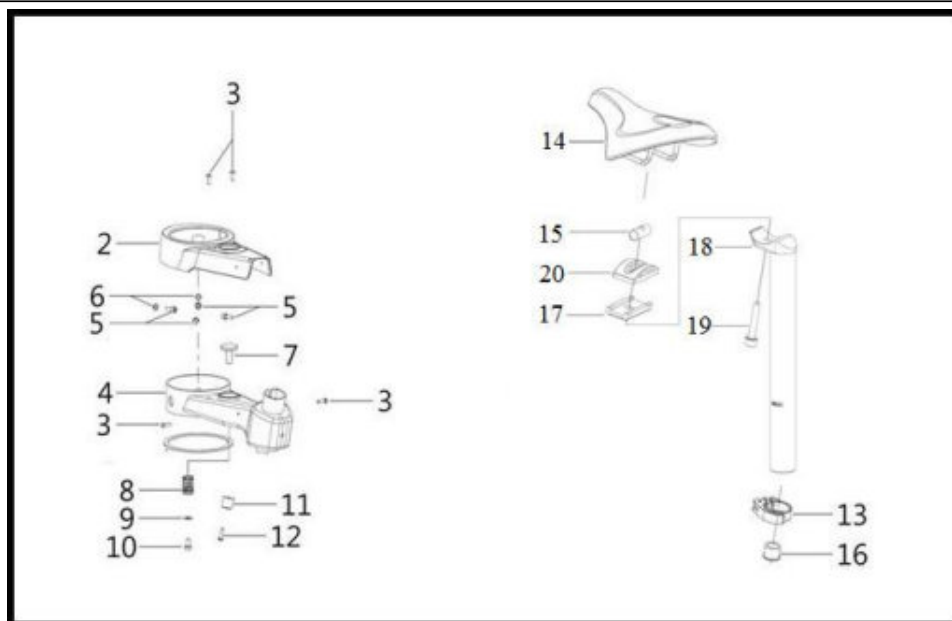

## ASSENTO

Referência	Código	Nome da peça	Validade da peça
1	51029-V40-000	COXIM	TODOS
2	51009-V40-000	CAPA DO ARTICULADOR	TODOS
3	01D04-012-K8V	PARAF. SEXT. M4X0.7X12	TODOS
4	51013-V40-000	SUPORTE DO CANOTE DO SELIM	TODOS
5	01C05-012-08V	PARAF. SEXT. M5X0.8X12	TODOS
6	03B05-000-08V	PORCA M5X0.8	TODOS
7	51007-V40-000	PINO	TODOS
8	51021-V40-000	MOLA	TODOS
9	02A05-012-01V	ARRUELA M5.5X12X1.0	TODOS
11	51030-V40-000	COXIM	TODOS
12	01D04-020-08V	PARAF. PHIL. M4X0.7X20	TODOS
13	70125-V40-000	BRACADEIRA	TODOS
14	51003-V40-001	ASSENTO COMPLETO	TODOS
15	51008-V40-000	PINO DO SELIM	TODOS
16	40027-V40-000	TAMPA DA ALAVANCA DE ARTICULACAO INFERIOR	TODOS
17	51032-V40-000	SUPORTE INFERIOR DO SELIM	TODOS
18	51049-V40-000	CANOTE DO SELIM	TODOS
19	01A07-011-D4V	PARAF. ALLEN. CIL. M7X40	TODOS
20	51031-V40-000	SUPORTE SUPERIOR DO SELIM	TODOS