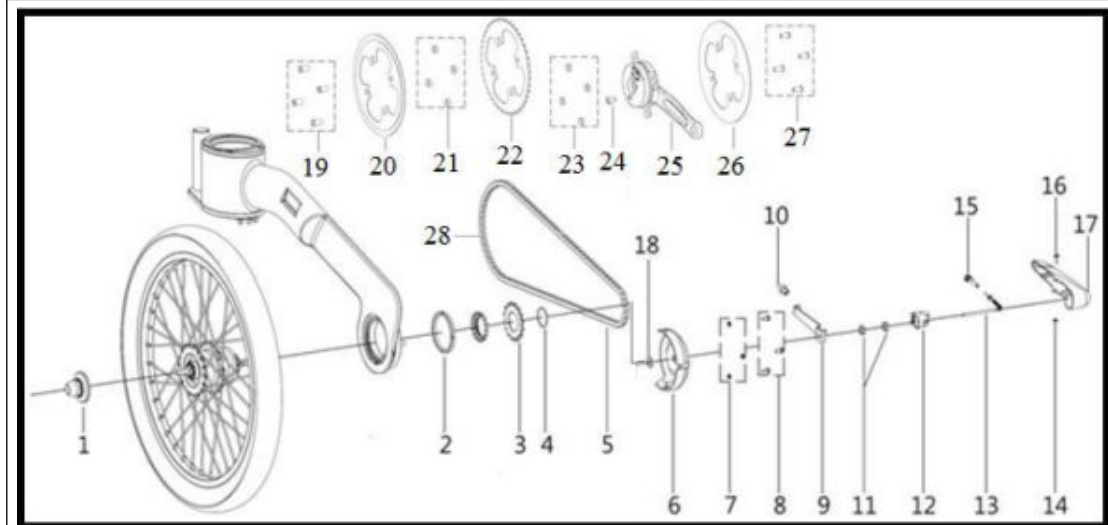

TRANSMISSÃO

Referência	Código	Nome da peça	Validade da peça
	90259-V40-000	GUARDA PO	TODOS
1	03A01-V40-00V	PORCA CEGA	TODOS
2	90237-V40-000	DISCO ESPACADOR	TODOS
3	90221-V40-000	CATRACA	TODOS
4	90231-V40-000	DISCO ESPACADOR	TODOS
5	20243-V40-000	CORRENTE DE TRANSMISSÃO	TODOS
6	90249-V40-000	CAPA DO SUPORTE TRASEIRO	TODOS
7	02B05-008-08V	ARRUELA M5	TODOS
8	01D05-010-08V	PARAF. PHIL. M5X0.8X10	TODOS
9	90251-V40-000	SUPORTE DA CAPA DO CUBO TRASEIRO	TODOS
10	01Y03-013-00V	PARAF. DE AJUSTE	TODOS
11	03Y10-000-04V	"PORCA FIXADORA 13/32" - 26-5"	TODOS
12	90257-V40-000	ROLDANA	TODOS
13	01Y04-133-00V	PARAF. DO CUBO DE VELOCIDADE	TODOS
14	03B04-000-08V	PORCA M4X0.7	TODOS
15	01Y03-024-00V	PARAFUSO	TODOS
16	01D04-030-08V	PARAF. PHIL. M4X0.7X30	TODOS
17	90253-V40-000	CAPA DO CUBO TRASEIRO	TODOS
18	02A10-018-02V	ARRUELA M10X18X1.0	TODOS
20	20203-V40-000	DISCO DE PROTECAO DA COROA DE TRANSMISSÃO	TODOS
21	20231-V40-000	BUCHA(5mm)	TODOS
22	20239-V40-000	COROA DE TRANSMISSÃO	TODOS
23	20233-V40-000	BUCHA(4mm)	TODOS
24	20240-V40-000	FIXADOR DO EIXO DO PEDIVELA	TODOS
25	20238-V40-000	PEDIVELA LD	TODOS