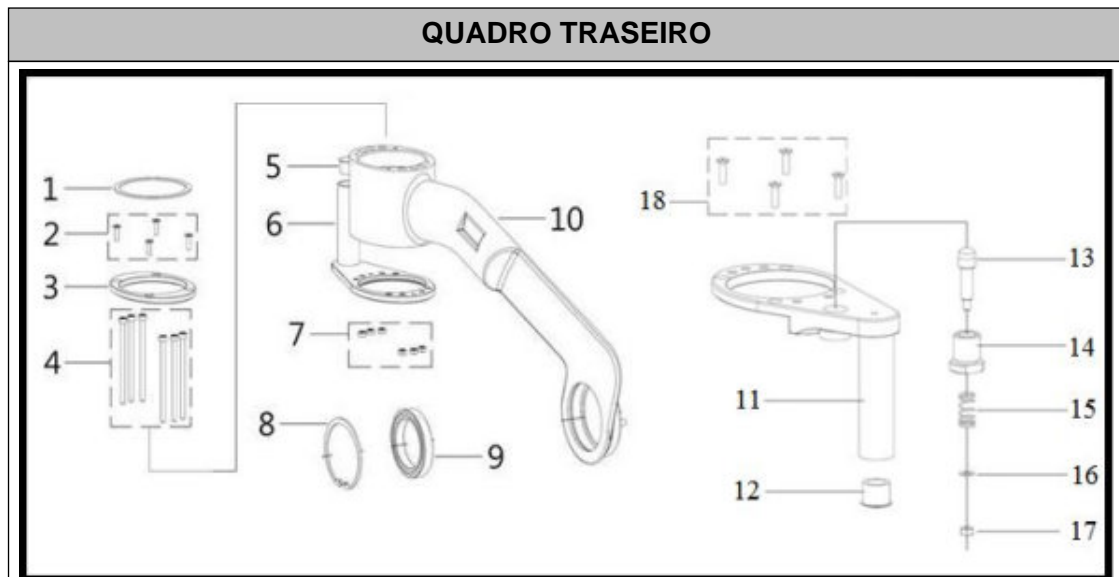

## PORTA SQUEEZE E COLUNA DE DIRECAO

Referência	Código	Nome da peça	Validade da peça
1	90345-V40-000	PINO DA COLUNA DE DIRECAO	TODOS
2	40127-V40-000	TRAVA DO TUBO COLUNA DE DIRECAO	TODOS
3	40121-V40-000	TRAVA COLUNA DE DIRECAO	TODOS
4	40101-V40-000	TUBO DA COLUNA DE DIRECAO SUPERIOR	TODOS
5	01C08-110-D4V	PARAF. ALLEN.CIL. M8X110	TODOS
6	40103-V40-000	TUBO INFERIOR COLUNA DE DIRECAO	TODOS
7	01A01-V40-00V	PARAFUSO	TODOS
8	40119-V40-000	TRAVA COLUNA DE DIRECAO	TODOS
9	02A08-018-02V	ARRUELA	TODOS
11	70159-V40-000	SUPORTE DA GARRAFA DAGUA	TODOS
12	01D05-016-00V	PARAF. ALLEN. M5X0.8X16	TODOS
13	70161-V40-000	BRACADEIRA	TODOS
14	02A05-023-00V	ARRUELA	TODOS
15	70163-V40-000	CHAVE REGULADORA	TODOS
16	70165-V40-000	PINO FIXADOR	TODOS
17	70141-V40-000	COXIM	TODOS

## QUADRO DIANTEIRO

Referência	Código	Nome da peça	Validade da peça
1	01E04-012-08V	PARAF. PHIL. M4X0.7X12	TODOS
2	90365-V40-000	CAPA DO GARFO DIANTEIRO	TODOS
4	40943-V40-000	GUIA DO CABO A1 - TPR	TODOS
5	40945-V40-000	GUIA DO CABO A3 - TPR	TODOS
6	40041-V40-000	ANEL DE ROTACAO	TODOS
7	40010-V40-000	QUADRO DIANTEIRO	TODOS
8	31219-V40-000	CONTROLADOR DO MOTOR	TODOS
9	01Y04-010-08V	PARAF. PHIL. M4X0.7X10	TODOS
11	40129-V40-000	PISTA DE ESFERAS A	TODOS
13	40131-V40-000	PISTA DE ESFERAS C	TODOS
14	40133-V40-000	PISTA DE ESFERAS D	TODOS
15	40135-V40-000	PISTA DE ESFERAS E	TODOS
16	40137-V40-000	PISTA DE ESFERAS F	TODOS