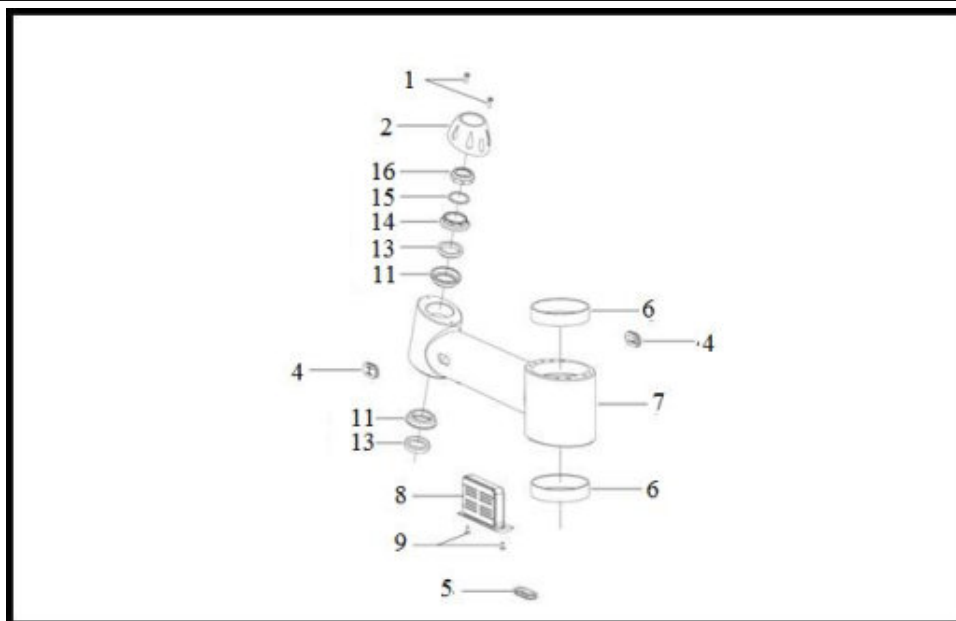

QUADRO DIANTEIRO

Referência	Código	Nome da peça	Validade da peça
1	01E04-012-08V	PARAF. PHIL. M4X0.7X12	TODOS
2	90365-V40-000	CAPA DO GARFO DIANTEIRO	TODOS
4	40943-V40-000	GUIA DO CABO A1 - TPR	TODOS
5	40945-V40-000	GUIA DO CABO A3 - TPR	TODOS
6	40041-V40-000	ANEL DE ROTACAO	TODOS
7	40010-V40-000	QUADRO DIANTEIRO	TODOS
8	31219-V40-000	CONTROLADOR DO MOTOR	TODOS
9	01Y04-010-08V	PARAF. PHIL. M4X0.7X10	TODOS
11	40129-V40-000	PISTA DE ESFERAS A	TODOS
13	40131-V40-000	PISTA DE ESFERAS C	TODOS
14	40133-V40-000	PISTA DE ESFERAS D	TODOS
15	40135-V40-000	PISTA DE ESFERAS E	TODOS
16	40137-V40-000	PISTA DE ESFERAS F	TODOS