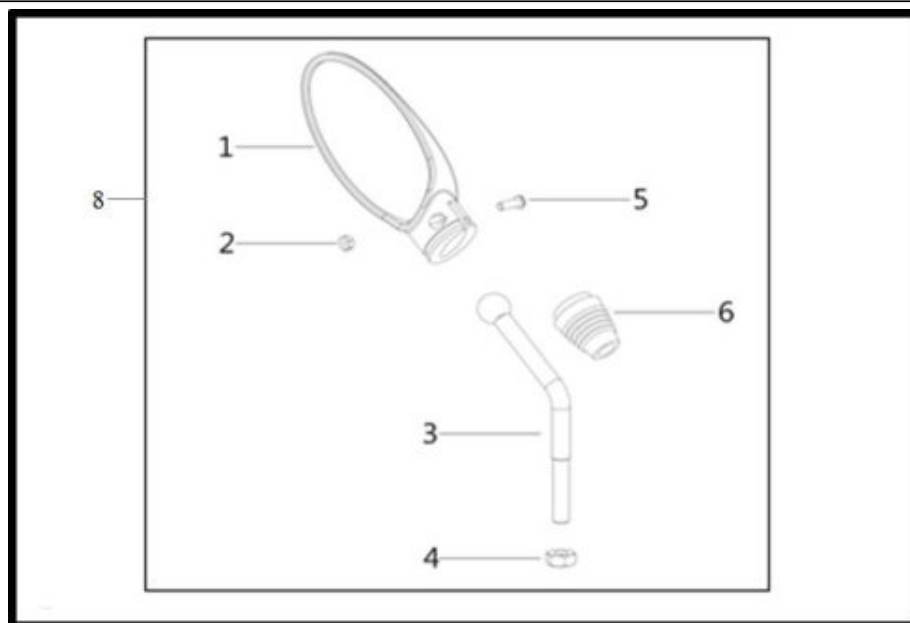

RETROVISOR

Referência	Código	Nome da peça	Validade da peça
1	70201-V40-001	RETROVISOR LE	TODOS
1	70202-V40-001	RETROVISOR LD	TODOS