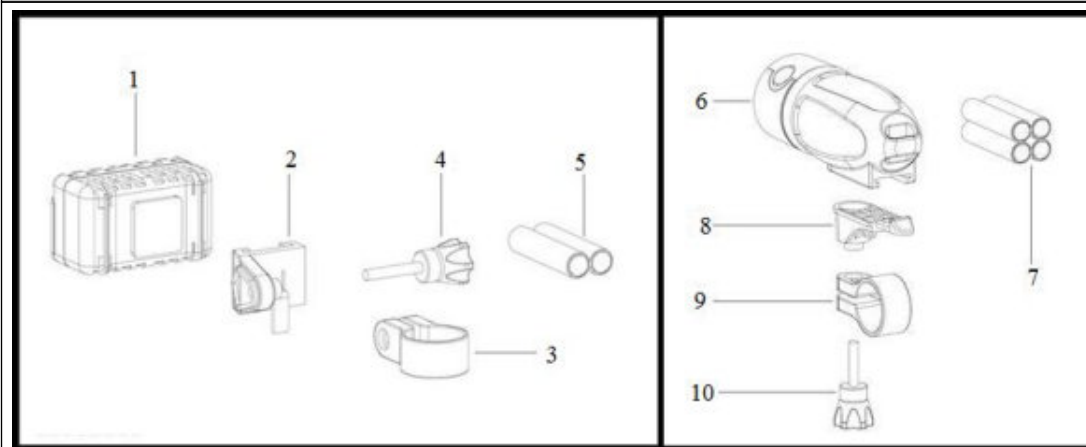

ILUMINACAO

Referência	Código	Nome da peça	Validade da peça
1	30103-V40-000	LANTERNA TRASEIRA	TODOS
3	30179-V40-000	BRACADEIRA	TODOS
4	01A02-V40-00V	PARAFUSO	TODOS
6	31515-V40-000	FAROL	TODOS
8	51535-V40-000	SUPORTE DO FAROL	TODOS
9	30178-V40-000	BRACADEIRA	TODOS
10	01A03-V40-00V	PARAFUSO	TODOS