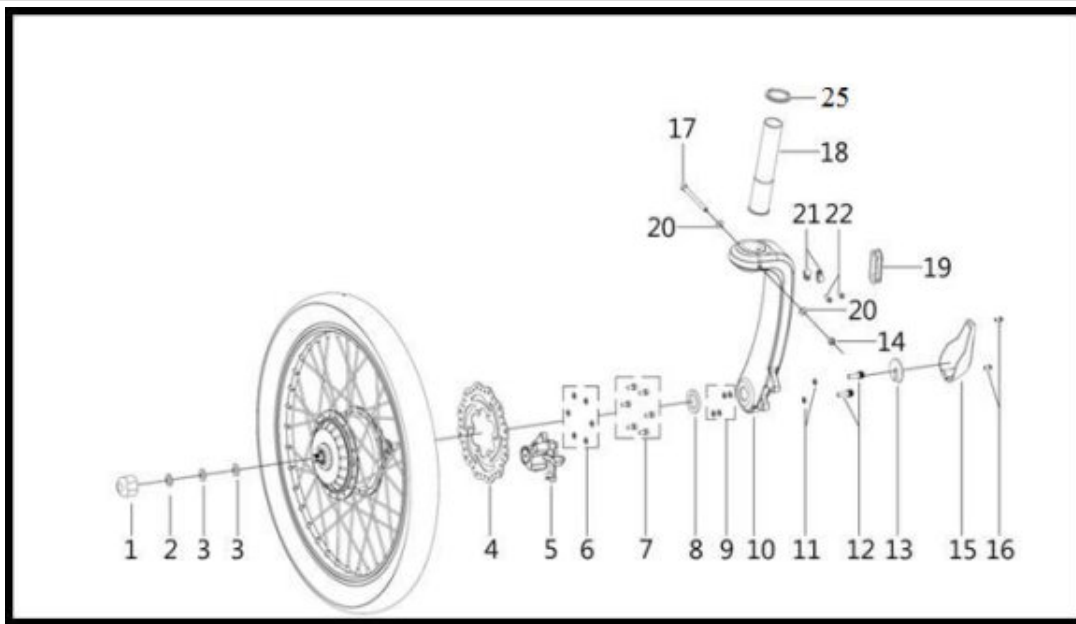

## ASSENTO

Referência	Código	Nome da peça	Validade da peça
1	51029-V40-000	COXIM	TODOS
2	51009-V40-000	CAPA DO ARTICULADOR	TODOS
3	01D04-012-K8V	PARAF. SEXT. M4X0.7X12	TODOS
4	51013-V40-000	SUPORTE DO CANOTE DO SELIM	TODOS
5	01C05-012-08V	PARAF. SEXT. M5X0.8X12	TODOS
6	03B05-000-08V	PORCA M5X0.8	TODOS
7	51007-V40-000	PINO	TODOS
8	51021-V40-000	MOLA	TODOS
9	02A05-012-01V	ARRUELA M5.5X12X1.0	TODOS
11	51030-V40-000	COXIM	TODOS
12	01D04-020-08V	PARAF. PHIL. M4X0.7X20	TODOS
13	70125-V40-000	BRACADEIRA	TODOS
14	51003-V40-001	ASSENTO COMPLETO	TODOS
15	51008-V40-000	PINO DO SELIM	TODOS
16	40027-V40-000	TAMPA DA ALAVANCA DE ARTICULACAO INFERIOR	TODOS
17	51032-V40-000	SUPORTE INFERIOR DO SELIM	TODOS
18	51049-V40-000	CANOTE DO SELIM	TODOS
19	01A07-011-D4V	PARAF. ALLEN. CIL. M7X40	TODOS
20	51031-V40-000	SUPORTE SUPERIOR DO SELIM	TODOS

## GARFO DIANTEIRO

Referência	Código	Nome da peça	Validade da peça
	90103-V40-000	RODA DIANTEIRA COMPLETA	TODOS
1	03A12-000-00V	PORCA DO EIXO DA RODA DIANTEIRA	TODOS
2	02E17-024-02V	ARRUELA M17X24X0.3T	TODOS
3	02A12-024-08V	ARRUELA LISA M12X24X2.0T	TODOS
4	60503-V40-000	DISCO DE FREIO DIANTEIRO	TODOS
5	60135-V40-000	CALIPER DO FREIO DIANTEIRO COMPLETO	TODOS
6	02A05-010-08V	ARRUELA DE AO M5X10X1.0T	TODOS
7	01C05-010-08V	PARAF. SEXT. M5X0.8X10	TODOS
8	02Y24-036-06V	ARRUELA DO CUBO DO MOTOR	TODOS
9	02A06-012-08V	ARRUELA PLANA M6X12X1.0T	TODOS
10	90369-V40-000	GARFO DIANTEIRO	TODOS
11	02B06-010-08V	ARRUELA M6	TODOS
12	01C06-020-08V	PARAF. SEXT. M6X1X20	TODOS
13	02Y10-030-06V	ARRUELA DO CUBO	TODOS
14	03B06-001-08V	PORCA M6X1.0	TODOS
15	90141-V40-000	CAPA DO CUBO DO MOTOR	TODOS
16	01D04-012-08V	PARAF. PHIL. M4X0.7X12	TODOS
17	01C06-075-D3V	PARAF. SEXT. M6X1.0X12	TODOS
18	40104-V40-000	TUBO INFERIOR COLUNA DIRECAO M28.6X25.4X158	TODOS
19	40939-V40-000	GUIA DO CABO A2 - TPR	TODOS
20	02A06-013-08V	ARRUELA M6X13X1.0T	TODOS
21	60143-V40-000	GUIA DE CABO DO FREIO	TODOS
22	01Y04-012-08V	PARAF. PHIL. M4X12	TODOS
25	40123-V40-000	PISTA DE ESFERAS	TODOS