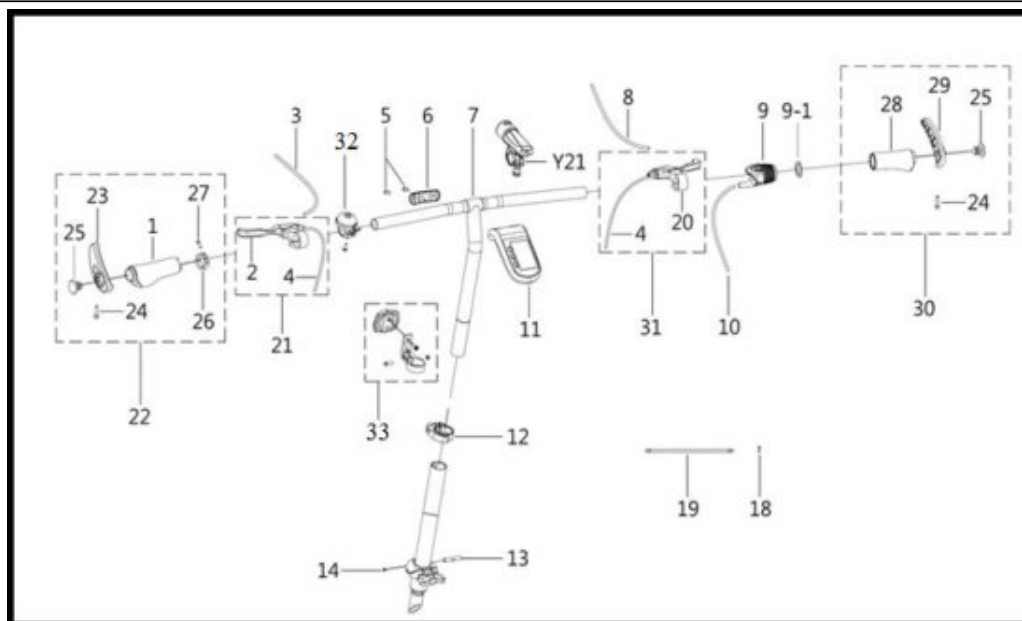

GUIDAO E PAINEL

Referência	Código	Nome da peça	Validade da peça
1	70103-V40-000	MANOPLA LE	TODOS
3	60115-V40-000	CABO DO FREIO DIANTEIRO	TODOS
4	60107-V40A-000	CABO SENSOR DO FREIO	TODOS
5	01D05-015-08V	PARAF. PHIL. M5X0.8X15	TODOS
6	70123-V40-000	BRACADEIRA	TODOS
7	70101-V40-000	GUIDAO	TODOS
8	60209-V40-000	CABO DE FREIO TRASEIRO	TODOS
9	70107-V40-000	ACIONADOR DE MARCHA COM INDICADOR	TODOS
10	70109-V40-000	CABO DO CAMBIO	TODOS
11	30301-V40-000	PAINEL DE INSTRUMENTOS COMPLETO	TODOS
12	70125-V40-000	BRACADEIRA	TODOS
13	90357-V40-000	PINO	TODOS
14	01Y05-006-B2V	PARAF. SEXT. M5X0.8X6	TODOS
18	30617-V40-000	CALCO	TODOS
19	70505-V40-000	CABO DE ACELERAÇÃO DO MOTOR	TODOS
21	60105-V40-000	MANETE DE FREIO LE	TODOS
23	70167-V40-000	PROTETOR DE MÃO LE	TODOS
24	01C05-016-000	PARAF. ALLEN M5X16	TODOS
25	70169-V40-000	CAPA DO PROTETOR DE MÃO LE	TODOS
26	70162-V40-000	BRACADEIRA	TODOS
27	01D04-010-000	PARAF. ALLEN M4X10	TODOS
28	70104-V40-000	MANOPLA LD	TODOS
29	70168-V40-000	PROTETOR DE MÃO LD	TODOS
31	60106-V40-000	MANETE DE FREIO LD	TODOS
33	30603-V10-001	BUZINA	TODOS
91	70142-V40-000	COXIM	TODOS