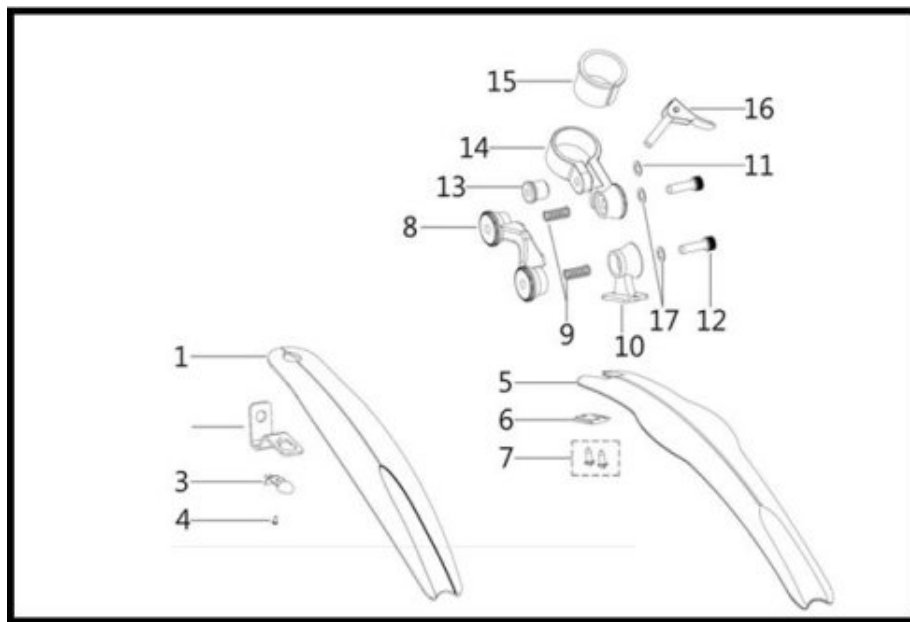

PARALAMA

Referência	Código	Nome da peça	Validade da peça
1	50103-V40-000	PARALAMA DIANTEIRO	TODOS
3	50111-V40-000	TRAVA DO PARALAMA DIANTEIRO	TODOS
5	50211-V40-000	PARALAMA TRASEIRO	TODOS
6	50231-V40-000	SUPORTE DO PARALAMA TRASEIRO	TODOS
7	01F04-010-00V	PARAF. PHIL. M4X10	TODOS
8	50239-V40-000	SUPORTE DO PARALAMA TRASEIRO B	TODOS
9	50205-V40-000	MOLA	TODOS
10	50203-V40-000	SUPORTE DO PARALAMA TRASEIRO-C	TODOS
11	02A06-010-00V	ARRUELA M6.5X10X1	TODOS
13	03A06-015-00V	PORCA	TODOS
14	50207-V40-000	BRACADEIRA DE FIXACAO DO PARA-LAMA TRASEIRO	TODOS
15	50235-V40-000	COXIM	TODOS
16	50209-V40-000	CLIP	TODOS