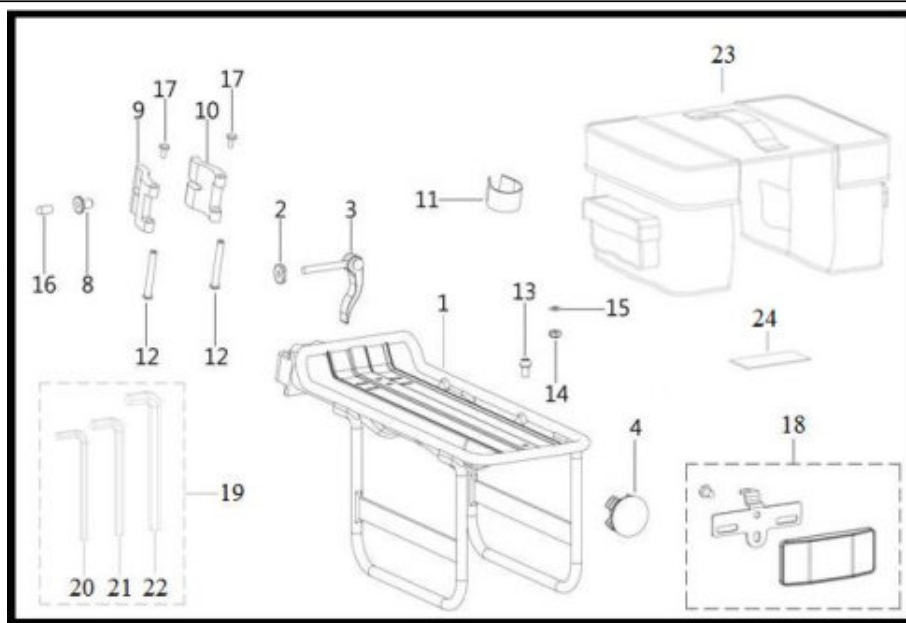

## ACESSÓRIOS

Referência	Código	Nome da peça	Validade da peça
1	51203-V40-000	BAGAGEIRO	TODOS
2	51215-V40-000	COXIM	TODOS
3	01A06-053-02V	PARAFUSO	TODOS
4	51211-V40-000	TAMPA DO SUPORTE DO BAGAGEIRO	TODOS
8	03A06-013-02V	PORCA	TODOS
9	51207-V40-000	PLACA DE FIXACAO DO BAGAGEIRO LE	TODOS
10	51208-V40-000	PLACA DE FIXACAO DO BAGAGEIRO LD	TODOS
11	51229-V40-000	BRACADEIRA	TODOS
12	51223-V40-000	PINO FIXADOR	TODOS
13	01C06-010-D2V	PARAF. ALLEN M5X10	TODOS
14	03B06-000-08V	PORCA M6	TODOS
15	02A50-010-000	ARR. LISA M5X10X0.8	TODOS
16	51235-V40-000	BUCHA	TODOS
17	51247-V40-000	CAPA DO PINO FIXADOR DO BAGAGEIRO	TODOS
18	30150-V40-001	REFLETOR SINALIZADOR TRASEIRO	TODOS
20	50729-V40A-100	CHAVE ALLEN . M3X18X54	TODOS
21	50729-V40A-200	CHAVE ALLEN. M21X57	TODOS
22	50729-V40A-300	CHAVE ALLEN. M5X25X67	TODOS
24	51233-V40-000	CLIP	TODOS

## ASSENTO

Referência	Código	Nome da peça	Validade da peça
1	51029-V40-000	COXIM	TODOS
2	51009-V40-000	CAPA DO ARTICULADOR	TODOS
3	01D04-012-K8V	PARAF. SEXT. M4X0.7X12	TODOS
4	51013-V40-000	SUPORTE DO CANOTE DO SELIM	TODOS
5	01C05-012-08V	PARAF. SEXT. M5X0.8X12	TODOS
6	03B05-000-08V	PORCA M5X0.8	TODOS
7	51007-V40-000	PINO	TODOS
8	51021-V40-000	MOLA	TODOS
9	02A05-012-01V	ARRUELA M5.5X12X1.0	TODOS
11	51030-V40-000	COXIM	TODOS
12	01D04-020-08V	PARAF. PHIL. M4X0.7X20	TODOS
13	70125-V40-000	BRACADEIRA	TODOS
14	51003-V40-001	ASSENTO COMPLETO	TODOS
15	51008-V40-000	PINO DO SELIM	TODOS
16	40027-V40-000	TAMPA DA ALAVANCA DE ARTICULACAO INFERIOR	TODOS
17	51032-V40-000	SUPORTE INFERIOR DO SELIM	TODOS
18	51049-V40-000	CANOTE DO SELIM	TODOS
19	01A07-011-D4V	PARAF. ALLEN. CIL. M7X40	TODOS
20	51031-V40-000	SUPORTE SUPERIOR DO SELIM	TODOS