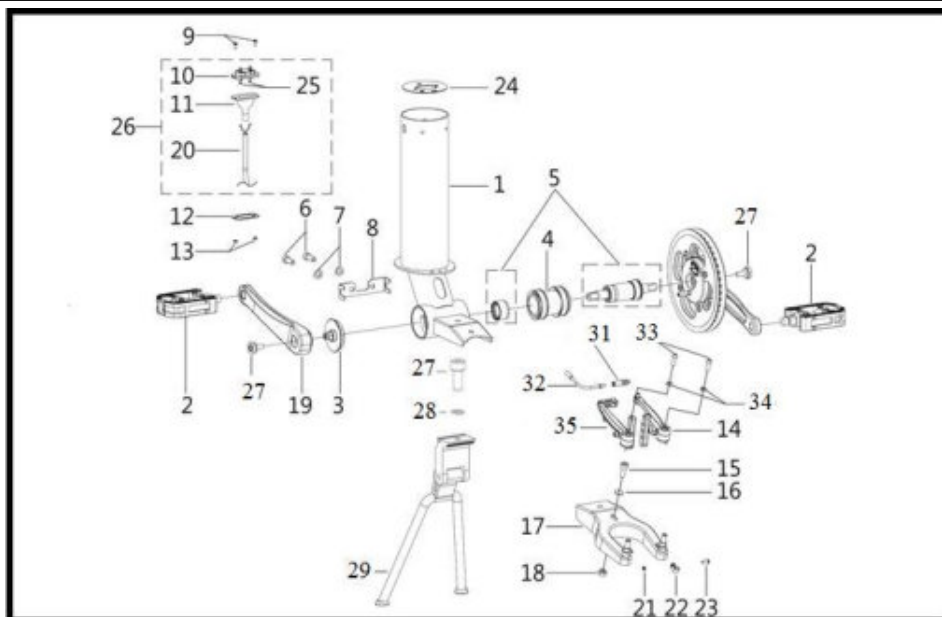

PEDAL E CAVALETE CENTRAL

Referência	Código	Nome da peça	Validade da peça
1	41129-V40-000	TUBO CENTRAL DO QUADRO	TODOS
2	50805-V40-000	PEDAL COMPLETO(LE/LD) VP-50	TODOS
3	20236-V40-000	CAPA DO PEDIVELA LE	TODOS
4	20271-V40-000	CUBO CENTRAL DA PEDALEIRA	TODOS
5	20291-V40-000	EIXO CENTRAL DA PEDALEIRA	TODOS
6	01C08-015-08V	PARAF. SEXT. M8X1.25X15	TODOS
7	02A08-016-08V	ARRUELA M8X16X1.5	TODOS
8	20295-V40-000	PLACA DE FIXACAO DO SENSOR	TODOS
9	01O04-015-08V	PARAF. PHIL. M4X0.7X15	TODOS
12	31411-V40-000	SUPORTE FIXADOR DO PLUG DE ENERGIA	TODOS
13	03B04-000-08V	PORCA M4X0.7	TODOS
14	60280-V40-000	ALAVANCA DO FREIO TRASEIRO LD	TODOS
15	01C08-020-08V	PARAF. SEXT. M8X1.25X20	TODOS
16	02A08-015-08V	ARRUELA M15X8X2	TODOS
17	60231-V40-000	SUPORTE DO FREIO TRASEIRO	TODOS
18	03B08-000-08V	PORCA M8X1.25	TODOS
19	20237-V40-000	PEDIVELA LE	TODOS
22	60129-V40-000	GUIA DO CABO DE FREIO	TODOS
23	01D04-010-08V	PARAF. SEXT. M4X0.7X10	TODOS
24	20204-V40-000	COXIM	TODOS
26	30834-V40-000	CABO DA BATERIA COMPLETO	TODOS
27	01D80-020-000	PARAF. ALLEN M8X20	TODOS
27	01C10-040-D4V	PARAF. ALLEN. CIL. M10X40	TODOS
28	02B10-017-04V	ARRUELA m10	TODOS
29	40721-V40-000	CAVALETE CENTRAL	TODOS
31	60275-V40-000	COXIM	TODOS
32	60277-V40-000	CABO DA ALAVANCA DO FREIO TRASEIRO	TODOS
33	01A60-012-000	PARAF. SEXT. M6X20	TODOS
34	02A06-012-000	ARRUELA LISA M6X12X1	TODOS
35	60279-V40-000	ALAVANCA DO FREIO TRASEIRO LE	TODOS