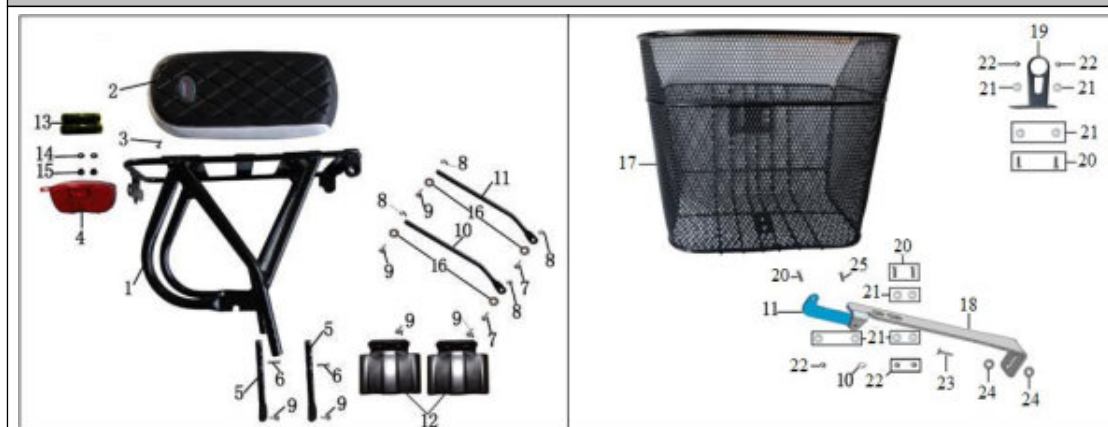

CATÁLOGO DE PEÇAS
DBL / VEX VL

ACESSÓRIOS

Referência	Código	Nome da peça	Validade da peça
1	51203-V10-000	BAGAGEIRO	TODOS
2	51005-V10-000	ASSENTO TRASEIRO	TODOS
3	01P05-012-050	PARAF. PHILIPS PANELA M5X12 T=PH2 ZO	TODOS
4	30103-V10A-000	LANTERNA TRASEIRA COMPLETA	TODOS
5	40538-V10-000	HASTE INFERIOR DE AJUSTE DO BAGAGEIRO	TODOS
6	01C05-016-040	PARAF. ALLEN CILIND. M5X12 T=4 ZB	TODOS
7	01C06-020-040	PARAF. ALLEN CILIND. M6x20 T=5 CR	TODOS
9	01C06-016-040	PARAF. ALLEN CILIND. M6x16 T=5 CR	TODOS
10	40539-V10-000	HASTE SUPERIOR DE AJUSTE DO BAGAGEIRO LD	TODOS
11	40540-V10-000	HASTE SUPERIOR DE AJUSTE DO BAGAGEIRO LE	TODOS
12	50811-V10-000	PEDALEIRA DO PASSAGEIRO	TODOS
14	02A05-010-010	ARRUELA LISA 5X10X1 ZB	TODOS
16	02A06-012-040	ARRUELA LISA 6.5X12X1 CR	TODOS
17	50901-V10-001	CESTA	TODOS
18	50905-V10-001	SUPORTE INFERIOR DA CESTA	TODOS
19	50903-V10-001	SUPORTE SUPERIOR DA CESTA	TODOS

ASSENTO			
Referência	Código	Nome da peça	Validade da peça
1	51003-V10-001	SELIM	TODOS
2	51049-V10-000	CANOTE DO SELIM (25mm)	TODOS
2	51049-V10-100	CANOTE DO SELIM (28mm)	TODOS
3	51050-V10-000	BLOCAGEM DO SELIM	TODOS
4	51064-V10A-000	EIXO DO CARRINHO DO SELIM	TODOS
5	51061-V10-000	PLACA A DE FIXACAO DO SELIM	TODOS
6	51062-V10-000	PLACA B DE FIXACAO DO SELIM	TODOS