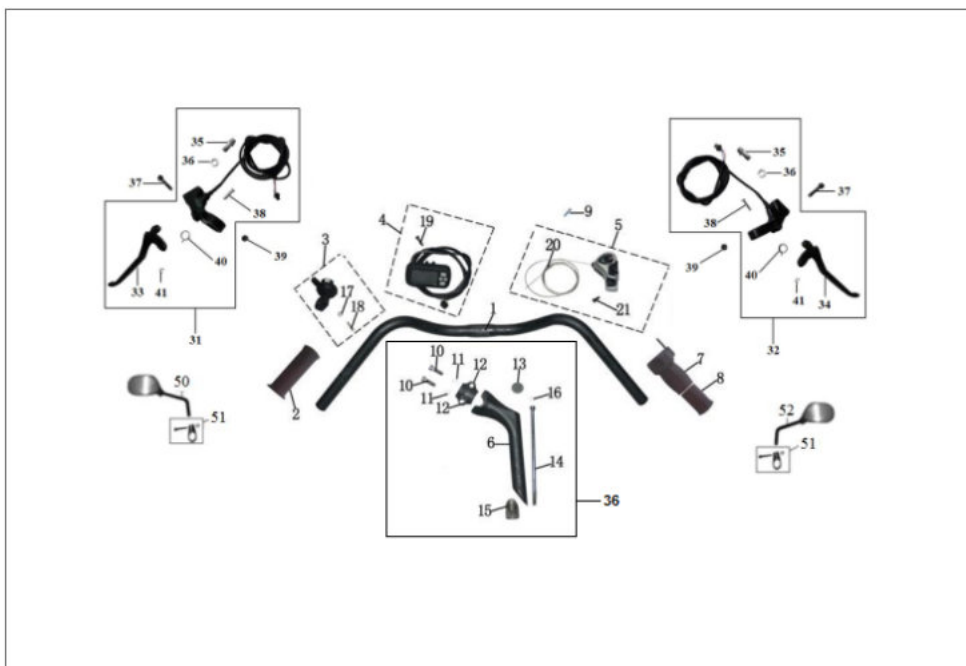

GUIDAO/PAINEL

Referência	Código	Nome da peça	Validade da peça
1	70101-V10-000	GUIDAO	TODOS
2	70103-V10-000	MANOPLA LE	TODOS
3	30603-V10-001	BUZINA	TODOS
4	30301-V10-000	PAINEL DE INSTRUMENTOS COMPLETO	TODOS
5	70107-V10-000	ALAVANCA DE CAMBIO	TODOS
7	70175-V10-000	ACELERADOR	TODOS
8	70104-V10-000	MANOPLA LD	TODOS
9	70176-V10-000	TERMINAL DE ACABAMENTO DOS CABOS	TODOS
13	70173-V10-000	TAMPA DE ACABAMENTO DO SUPORTE DO GUIDAO	TODOS
15	03H08-000-010	PORCA DO SUPORTE DO GUIDAO M8	TODOS
16	02A08-012-010	ARRUELA LISA 8X12X1 ZB	TODOS
18	01P04-020-050	PARAF. PHILIPS PANELA ROSCA MILIM. M4X20 T=PH2 ZO	TODOS
19	01P05-020-050	PARAF. PHILIPS PANELA M5X20 T=PH2 ZO	TODOS
31	60105-V11-000	ALAVANCA DO FREIO DIANTEIRO PRETO (LE)	TODOS
32	60106-V11-000	ALAVANCA DO FREIO TRASEIRO PRETO (LD)	TODOS
32	60106-V10-000	MANETE DE ACIONAMENTO FREIO TRASEIRO LD (ANTIGO - COR PRATA)	TODOS
36	70152-V10A-000	CONJUNTO DO SUPORTE DE GUIDAO	TODOS
37	01C06-025-050	PARAF. ALLEN CILIND. M6X25 T=5 ZO	TODOS
39	03A06-000-050	PORCA SEXT. M6 T=10 ZO	TODOS
50	70201-V10-001	ESPELHO RETROVISOR LE	TODOS
51	70205-V10-001	SUPORTE DO ESPELHO RETROVISOR, DE PLSTICO	TODOS
52	70202-V10-001	ESPELHO RETROVISOR LD	TODOS