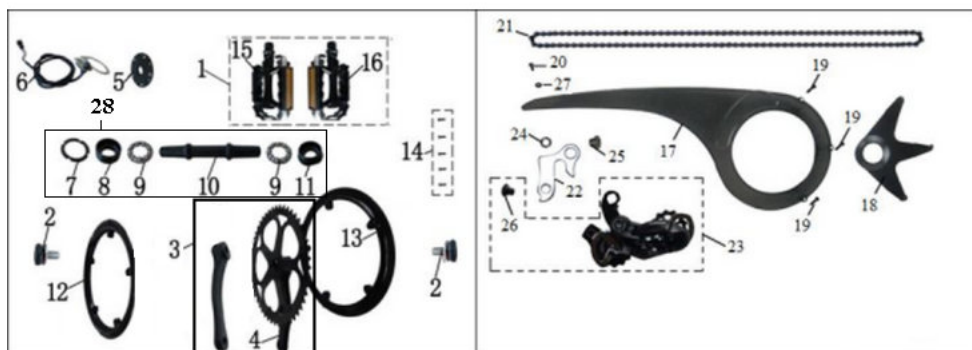

TRANSMISSÃO

Referência	Código	Nome da peça	Validade da peça
1	50805-V10-000	PAR DE PEDAIS (LD / LE)	TODOS
2	01J08-014-040	PARAF. ALLEN ESPECIAL M8X14 T=8 CR	TODOS
3	20222-V10A-000	CONJUNTO DE PEDIVELAS	TODOS
4	20238-V10-000	PEDIVELA LD	TODOS
5	31170-V10-000	PLACA DO SENSOR DO PEDAL ASSISTANCE	TODOS
6	31171-V10-000	SENSOR DO PEDAL ASSISTANCE	TODOS
9	40123-V10-000	COLAR DE ESFERAS DO MOVIMENTO CENTRAL	TODOS
10	20291-V10-000	EIXO DO MOVIMENTO CENTRAL	TODOS
12	20274-V10-000	GUIA INTERNO DA CORRENTE	TODOS
13	20273-V10-000	GUIA EXTERNO DA CORRENTE	TODOS
14	01O04-013-000	PARAF. PHILIP. CAB. CHATA 3.8x13 T=PH2	TODOS
15	50806-V10A-000	PEDAL LE	TODOS
16	50808-V10A-000	PEDAL LD	TODOS
17	51403-V10-000	COBRE-CORRENTE	TODOS
18	51405-V10-000	SUORTE DO COBRE-CORRENTE	TODOS
19	01P05-010-050	PARAF. PHILIPS PANELA M5X10 T=PH2 ZO	TODOS
20	01P05-020-050	PARAF. PHILIPS PANELA M5X20 T=PH2 ZO	TODOS
21	20243-V10-000	CORRENTE DE TRANSMISSAO 142 PINOS	TODOS
22	20276-V10-000	GANCHEIRA DO CAMBIO TRASEIRO	TODOS
23	20272-V10A-000	CAMBIO TRASEIRO	TODOS
24	03A08-000-050	PORCA DA GANCHEIRA (M8)	TODOS
25	01Y08-005-040	PARAF. ALLEN DA GANCHEIRA M8X5 T=5 CR	TODOS
27	02A05-015-050	ARRUELA LISA 5.5X15X1 ZO	TODOS
28	20290-V10A-000	CONJUNTO DO EIXO DE MOVIMENTO CENTRAL	TODOS