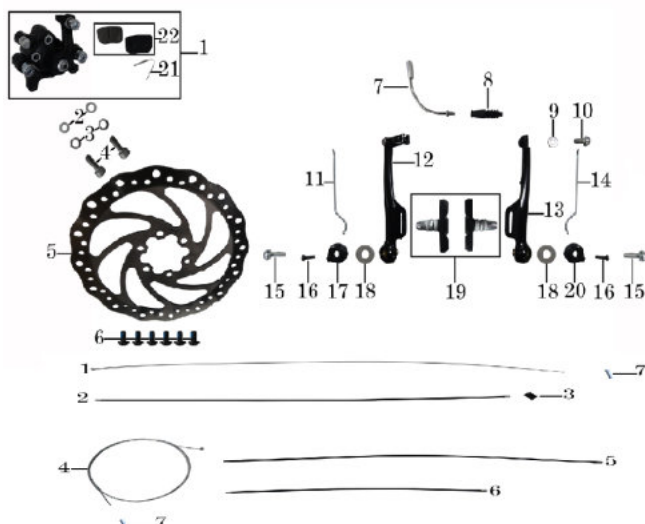

SISTEMA DE FREIOS

Referência	Código	Nome da peça	Validade da peça
	60105-V15-000	ALAVANCA DO FREIO DIANTEIRO (LE)	TODOS
	60106-V15-000	ALAVANCA DO FREIO TRASEIRO (LD)	TODOS
	60116-V15-000	CABO DO FREIO DIANTEIRO L= 920mm	TODOS
	60115-V15-000	CONDUITE DO CABO DO FREIO DIANTEIRO L= 800mm	TODOS
	60143-V15-000	GUIA DO CABO DO FREIO DIANTEIRO	TODOS
	60209-V15-000	CABO DO FREIO TRASEIRO L= 1310mm	TODOS
	60281-V15-000	CONDUITE DO CABO DO FREIO TRASEIRO 1 L= 500mm	TODOS
	60281-V15-100	CONDUITE DO CABO DO FREIO TRASEIRO 2 L= 370mm	TODOS
	70179-V15-000	TERMINAL DE ACABAMENTO DOS CABOS	TODOS
1	60135-V15-000	CALIPER DO FREIO DIANT. / TRAS.COMPLETO	TODOS
5	60503-V15-000	DISCO DE FREIO DIANT. / TRAS.	TODOS
7	60448-V15-000	TUBO CURVO (V1)	TODOS
8	60463-V15-000	GUARDA PO DO V-BRAKE	TODOS
9	02F06-011-110	ARRUELA ESPECIAL 6X11X9.5X3 ZB	TODOS
10	01D06-012-110	PARAF. ALLEN ABAUL. M6X12 T=5 ZB	TODOS
11	60449-V15-000	MOLA DA PINCA DE FREIO TRASEIRO LE	TODOS
12	60453-V15-000	PINCA DO FREIO V-BRAKE LD (C/ GUIA)	TODOS
13	60454-V15-000	PINCA DO FREIO V-BRAKE LE (C/ ROSCA)	TODOS
14	60450-V15-000	MOLA DA PINCA DE FREIO TRASEIRO LD	TODOS
15	01D06-020-K10	PARAF. ALLEN ABAUL. C/ ARRUELA M6X20 T=5 ZB	TODOS
16	01E04-012-020	PARAF. PHILIPS PANELA ROSCA MILIM. M4X12 T=PH2 ZP	TODOS
17	60464-V15-000	AJUSTADOR DE RETORNO DO V-BRAKE LE	TODOS
18	02A10-022-100	ARRUELA LISA 10X22X0.4	TODOS
19	60303-V15-000	SAPATA DE FREIO V-BRAKE	TODOS
20	60465-V15-000	AJUSTADOR DE RETORNO DO V-BRAKE LD	TODOS
21	60352-V15A-000	MOLA DE PRESSAO DO CALIPER DO FREIO	TODOS
22	60309-V15A-000	CONJUNTO DE PASTILHA DE FREIO	TODOS