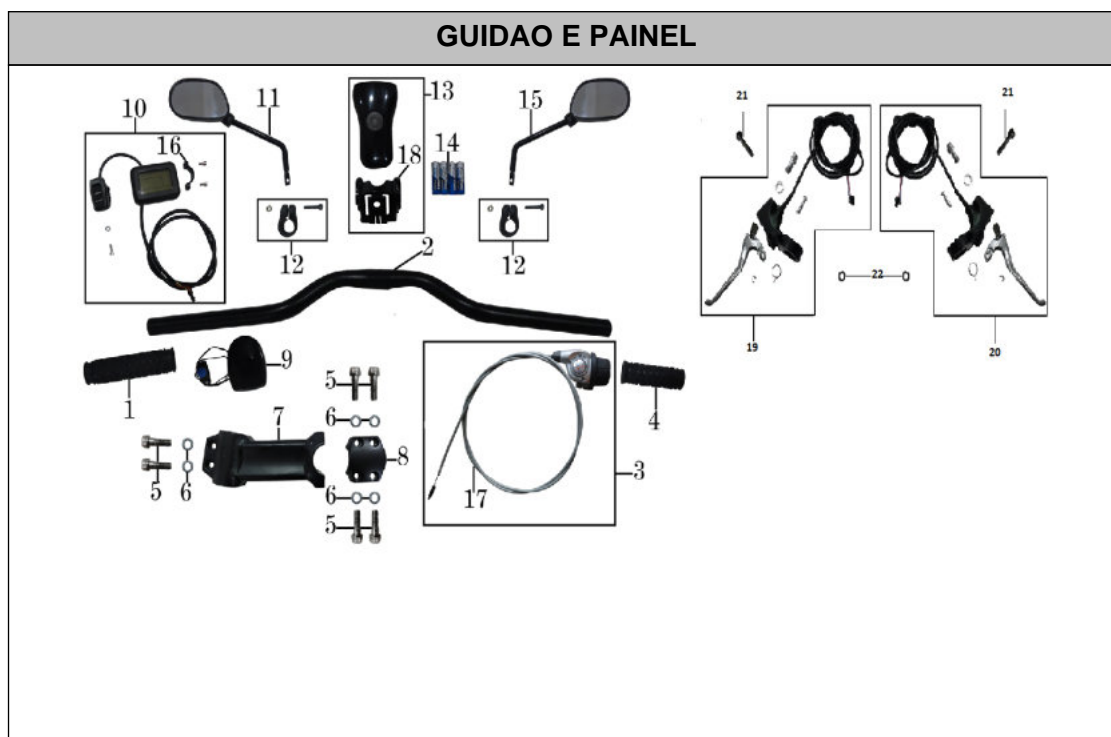

Referência	Código	Nome da peça	Validade da peça
	30603-V10-001	BUZINA	TODOS
	70201-V10-001	ESPELHO RETROVISOR LE	TODOS
	70202-V10-001	ESPELHO RETROVISOR LD	TODOS
	70205-V10-001	SUPORTE DO ESPELHO RETROVISOR, DE PLSTICO	TODOS
1	70103-V15-000	MANOPLA LE	TODOS
2	70101-V15-000	GUIDAO	TODOS
3	70107-V15-000	ALAVANCA DE CAMBIO NEXUS-3 COM CABO L=1580mm	TODOS
4	70104-V15-000	MANOPLA LD	TODOS
5	01C06-018-K80	PARAF. ALLEN CILIND. M6X18 T=5 INOX	TODOS
6	02A05-010-K40	ARRUELA LISA 5.5X10X1 CR	TODOS
7	70153-V15-000	SUPORTE DO GUIDAO COMPLETO	TODOS
8	90327-V15-000	CASTANHA DO SUPORTE DO GUIDAO	TODOS
13	30101-V15-000	FAROL COMPLETO	TODOS
17	30321-V15A-000	SUPORTE DO PAINEL	TODOS
18	30163-V15A-000	SUPORTE DO FAROL	TODOS
19	60105-V15-000	ALAVANCA DO FREIO DIANTEIRO (LE)	TODOS
20	60106-V15-000	ALAVANCA DO FREIO TRASEIRO (LD)	TODOS