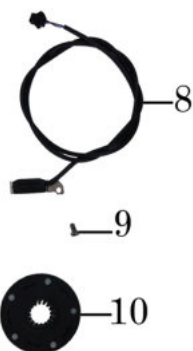

TRANSMISSAO

Referência	Código	Nome da peça	Validade da peça
7	20243-V15-000	CORRENTE DE TRANSMISSAO 102 PINOS	TODOS
8	31171-V15-000	SENSOR DO PEDAL ASSISTANCE	TODOS
9	01P03-005-K80	PARAF. PHILIPS PANELA M3X5 T=PH2 INOX	TODOS
10	31170-V15-000	PLACA DO SENSOR DO PEDAL ASSISTANCE	TODOS