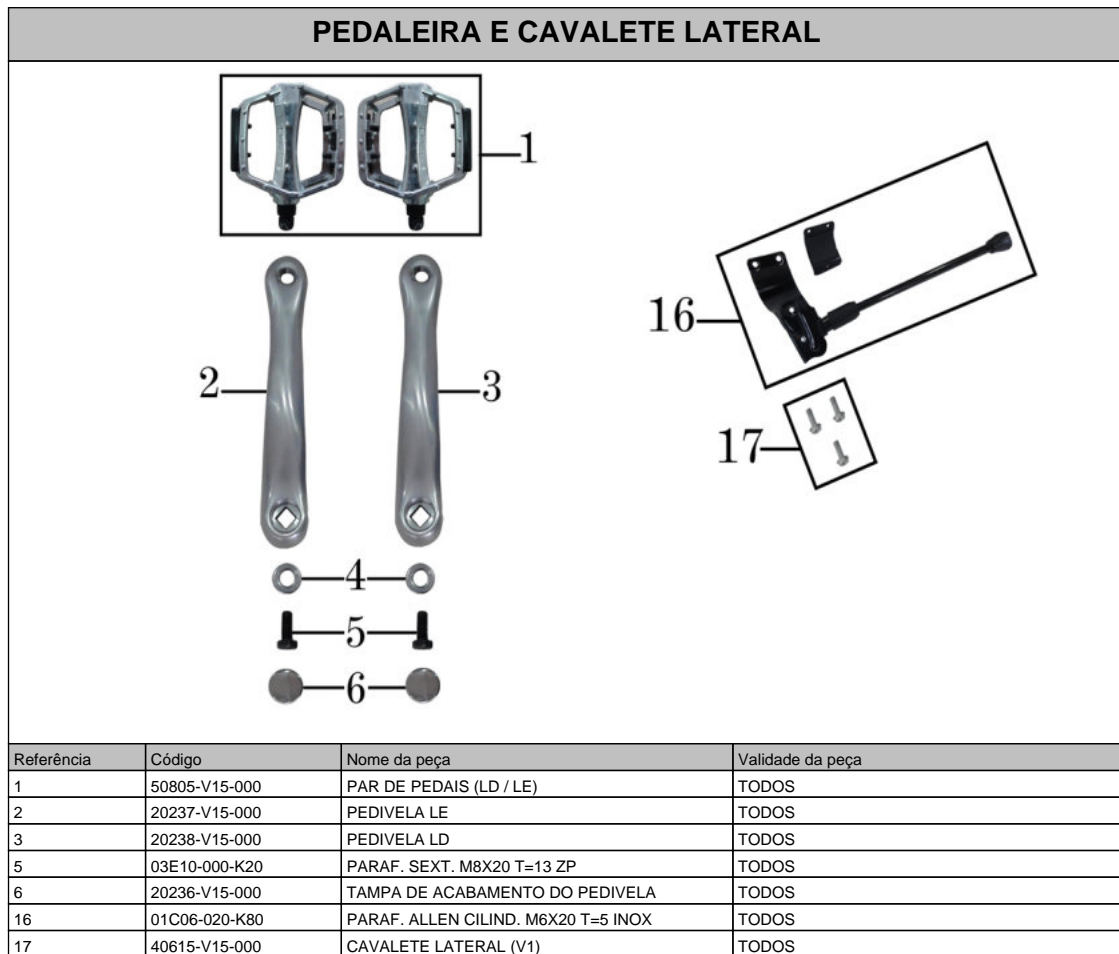

PARALAMA			
Referência	Código	Nome da peça	Validade da peça
1	01C05-016-K70	ALLEN M5X16 STAINLESS STEEL	TODOS
2	02M05-010-K00	PLASTIC, WASHER 5.2X14.5X10X3.5	TODOS
3	50103-V15-000	FRONT FENDER, REAR PART	TODOS
4	50105-V15-000	FRONT FENDER, FRONT PART	TODOS
5	40967-V15-001	SUPORE DO PARALAMA	TODOS
6	02A06-012-K80	WASHER, FLAT 6X12X1 STAINLESS STEEL	TODOS
7	01C06-040-K80	ALLEN M6X40 T=5 STAINLESS STEEL	TODOS