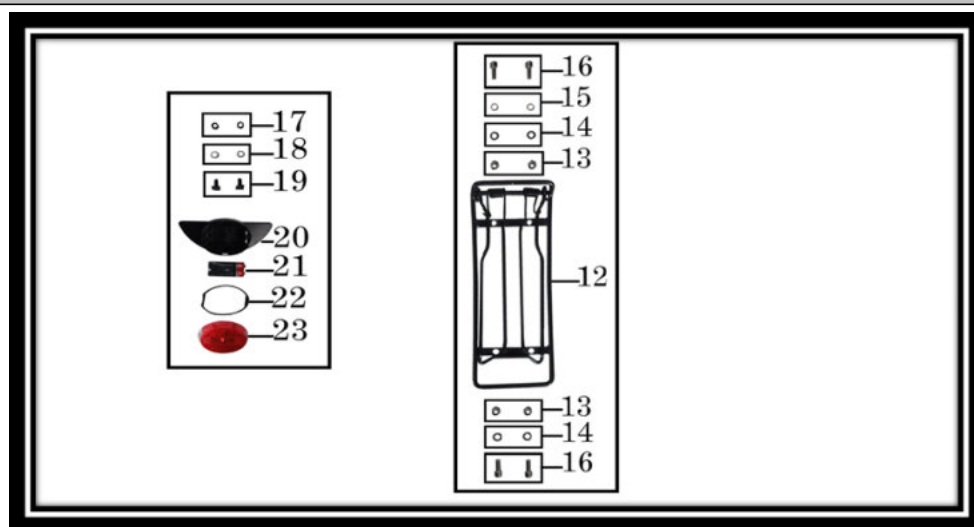

CATÁLOGO DE PEÇAS
DBT / VEX VT

ACESSORIOS

Referência	Código	Nome da peça	Validade da peça
12	40537-V15-000	BAGAGEIRO	TODOS
13	03B06-000-K40	PORCA SEXT. PARLOCK M6 T=10 CR	TODOS
14	02A06-012-240	ARRUELA LISA 6.5X12X1 CR	TODOS
15	02B06-010-K40	ARRUELA DE PRESSAO 6.5X10X1.5 CR	TODOS
16	01C06-016-K40	PARAF. ALLEN CILIND. M6X16 T=5 CR	TODOS
17	03A05-000-020	PORCA SEXT. M5 T=8 ZP	TODOS
18	02D05-010-K10	ARRUELA TRAVA 5.5X10X1.5 ZB	TODOS
19	01Y05-016-020	PARAF. ESPECIAL M5X16 ZP	TODOS
20	30103-V11-000	CARCACA DA LANTERNA TRASEIRA	TODOS
23	31545-V11-000	JUNTA DA LANTERNA TRASEIRA	TODOS

ELETRICA			
Referência	Código	Nome da peça	Validade da peça
0	31121-V15-000	SENSOR DE VELOCIDADE	TODOS
2	31419-V15-000	PLUG ELETRICO PARA 3 FIOS	TODOS
3	31418-V15-000	PLUG ELETRICO PARA 6 FIOS	TODOS
4	31420-V15-000	PLUG ELETRICO PARA 3 FIOS (PEQUENO)	TODOS
5	31423-V15-000	PLUG ELETRICO PARA 2 FIOS (PEQUENO)	TODOS
6	40037-V15-K00	ACABAMENTO DE BORRACHA DO QUADRO	TODOS
7	30834-V15-000	CABO DA BATERIA	TODOS
8	30576-V15-000	PROTECAO DO CONECTOR DO CABO DA BATERIA	TODOS
9	30575-V15-000	CONECTOR DO CABO DA BATERIA	TODOS
10	70174-V15-000	ACABAMENTO DOS CABOS	TODOS
11	30201-V15-000	CHICOTE PRINCIPAL	TODOS
12	30211-V15-000	CHICOTE DO MOTOR 1	TODOS
13	30213-V15-000	CHICOTE DO MOTOR 2	TODOS
14	30305-V15-000	CHICOTE DO VELOCIMETRO	TODOS
16	30813-V15-000	CARREGADOR DA BATERIA BI-VOLT (36V 10AH) COMPLETO	TODOS
24	30867-V15A-000	CABO DO CARREGADOR	TODOS