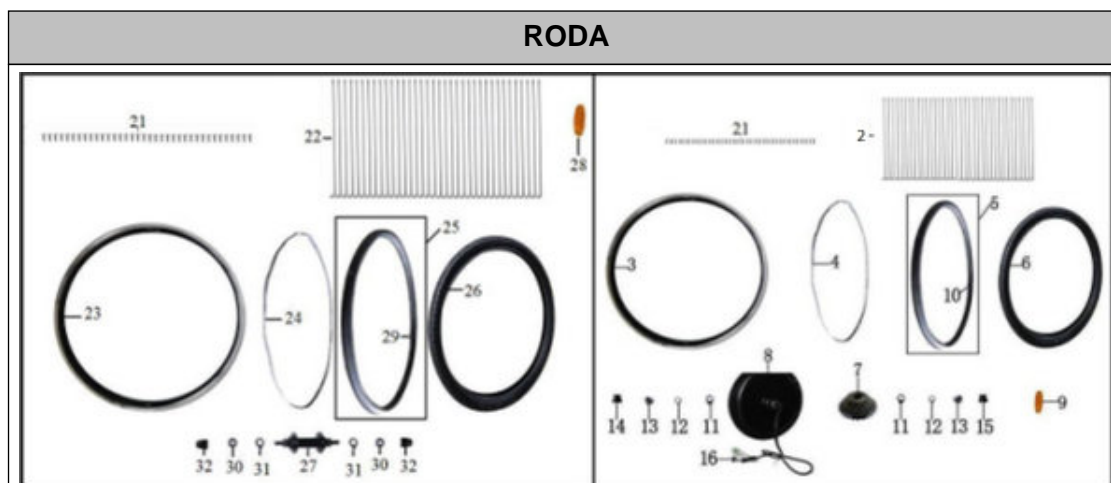

Referência	Código	Nome da peça	Validade da peça
2	90209-V11-000	RAIO DO ARO TRASEIRO - CONJ. 36PC	TODOS
3	90509-V11-000	"ARO 26" DIANT/TRAS (PAREDE DUPLA)"	TODOS
7	90221-V11-000	CATRACA 7 VELOCIDADES	TODOS
8	90243-V11-000	MOTOR ELETRICO 36V 350W COMPLETO	TODOS
10	90503-V11A-000	TAMPA DA CAMARA DE AR	TODOS
11	02D10-012-010	ARRUELA TRAVA 10.5X12X24X3 ZB	TODOS
12	02A12-024-010	ARRUELA LISA 12.5X24X2.5 ZB	TODOS
13	03E12-000-010	PORCA SEXT. FLANG. RANHURADA M12 T=19 ZB	TODOS
14	90264-V11-000	ACABAMENTO DO EIXO DA RODA TRASEIRA LE	TODOS
15	90265-V11-000	ACABAMENTO DO EIXO DA RODA TRASEIRA LD	TODOS
16	31417-V11-000	PLUG ELETRICO PARA 5 FIOS	TODOS
21	90139-V11-000	NIPLE DO RAI0 - CONJ. 36PC	TODOS
22	90137-V11-000	RAIO DO ARO DIANTEIRO L=255 - CONJ. 36PC	TODOS
27	90121-V11-000	CUBO DIANTEIRO COMPLETO	TODOS
30	03E10-000-000	PORCA SEXT. FLANG. RANHURADA M10 T=15 OXID.	TODOS
31	02D10-019-000	ARRUELA TRAVA 10X19X2 OXID.	TODOS
32	90263-V11-000	ACABAMENTO DO EIXO DA RODA DIANTEIRA	TODOS